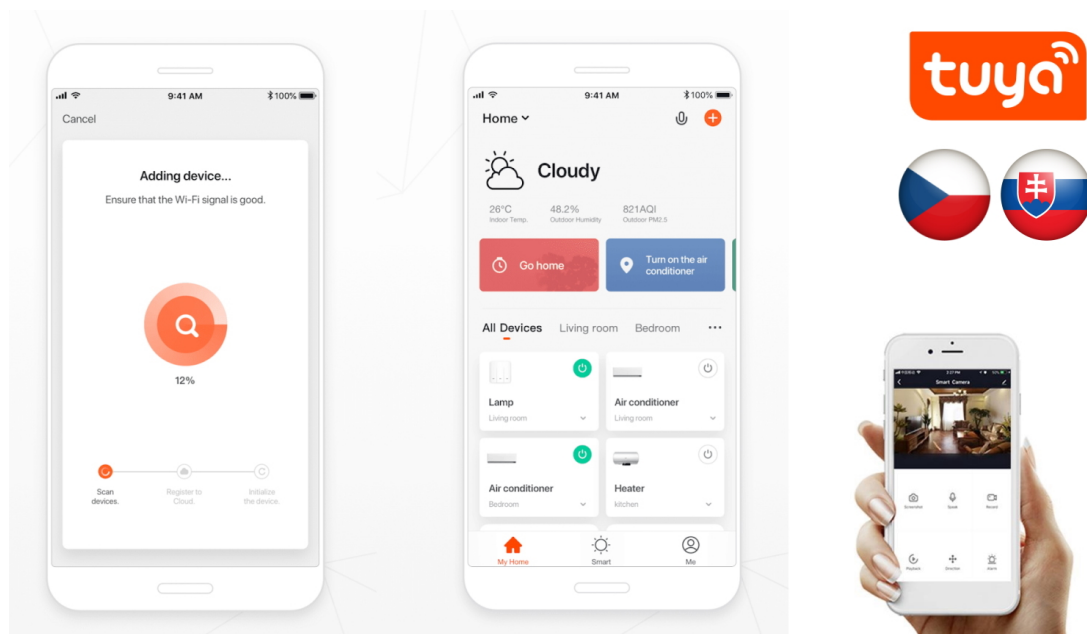

Systém podporuje technologii **BEACON**. Jedná se o bezdrátové ovládání pomocí **Bluetooth** protokolu. Pomocí dálkového ovladače můžete světlo či žárovku ovládat na dálku, aniž by bylo nutné DO namířit na výrobek (dosah cca 20 m). Jedním DO lze ovládat až 30 výrobků, a navíc **není potřeba vlastnit bránu (Bridge)**.

ZÁKLADNÍ SPECIFIKACE

Příkon: 20 W

Světelný tok: 1520 lm

Barevná teplota: 3000–6000 K