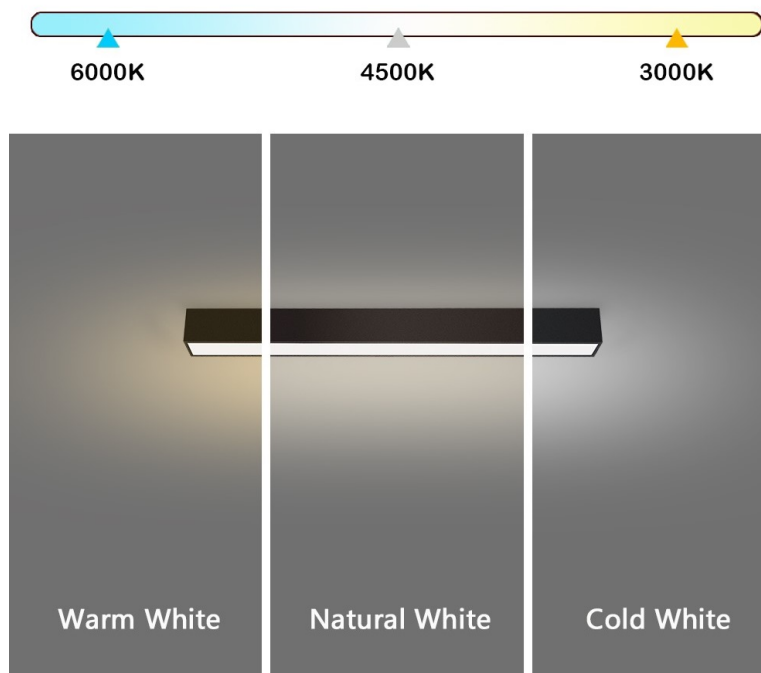

IMMAX NEO LITE LUNGO SMART 58 cm černé

Stropní svítidlo pro chytrou domácnost, které nabízí možnost **výběru odstínu bílé** barvy a dokonale osvětlí interiér. Svítidla LUNGO dodávají prostoru moderní a nadčasově laděný vzhled, který nikdy nezestárne. Tenké, podlouhlé světlo o **délce 58 cm** přináší styl a funkčnost i do úzkých prostorů a je tak vhodnou volbou pro chodby, koupelny nebo kanceláře. Vyspělá technologie ve svítidle, komunikující bezdrátově pomocí **Wi-Fi na protokolu Tuya**, umožní integraci svítidla do aplikace **IMMAX NEO PRO** v mobilním telefonu. Samozřejmostí je kompatibilita s hlasovými asistenty **Amazon Alexa, Google Assistant, Apple Siri**. Součástí balení je také dálkový ovladač.