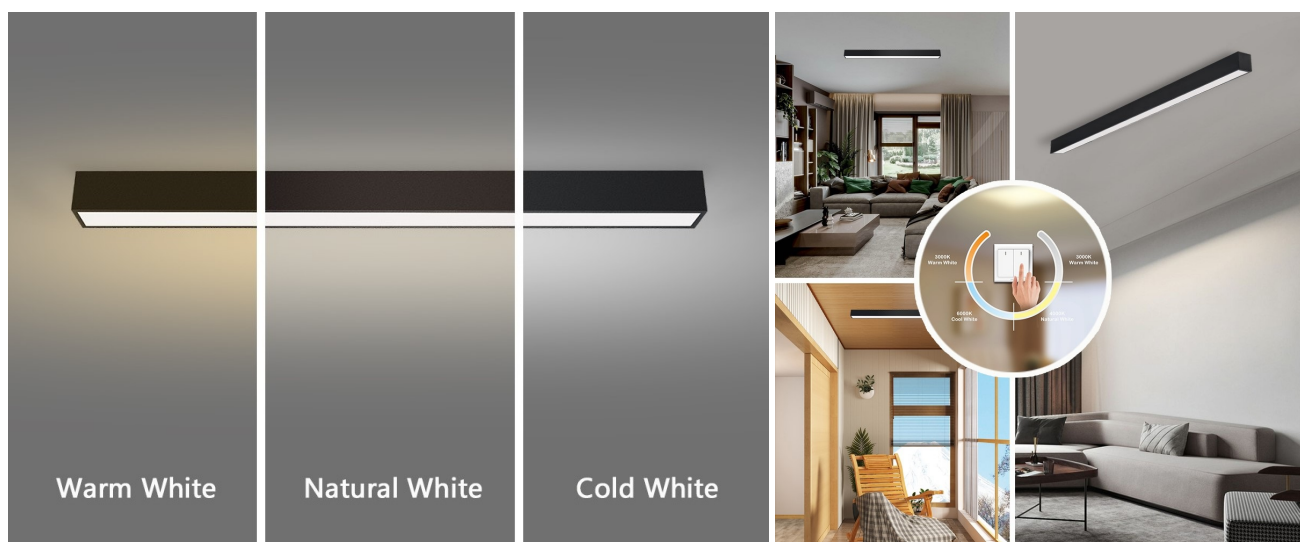

Popis

IMMAX NEO LITE LUNGO SMART - osvětlení pro každou chytrou domácnost

Chytré stropní svítidlo IMMAX NEO LITE LUNGO SMART pro osvětlení domácnosti. Svým **štíhlým a elegantním designem** je vhodné pro umístění do různých obytných místností, chodby, a dokonce i kanceláře. Disponuje funkcí **stmívání** a **nastavitelné barevné teploty v rozmezí 3000-6000 K**, díky čemuž produkuje teplé až studené bílé světlo. Vytvoří tak osvětlení jak pro večerní relax, tak pro pracovní nasazení a soustředěný výkon.

IMMAX NEO LITE LUNGO SMART 120 cm černé

Stropní svítidlo pro chytrou domácnost, které nabízí možnost **výběru odstínu bílé** barvy a dokonale osvětlí interiér. Svítidla LUNGO dodávají prostoru moderní a nadčasově laděný vzhled, který nikdy nezestárne. Tenké, podlouhlé světlo **o délce 120 cm** přináší styl a funkčnost i do úzkých prostorů a je tak vhodnou volbou pro chodby, koupelny nebo kanceláře. Vyspělá technologie ve svítidle, komunikující bezdrátově pomocí **Wi-Fi na protokolu Tuya**, umožní integraci svítidla do aplikace **IMMAX NEO PRO** v mobilním telefonu. Samozřejmostí je kompatibilita s hlasovými asistenty **Amazon Alexa, Google Assistant, Apple Siri**. Součástí balení je také dálkový ovladač.

ZÁKLADNÍ SPECIFIKACE

Příkon: 38 W

Světelný tok: 2882 lm

Barevná teplota: 3000–6000 K

Index podání barev: > 80

Stmívání: ano

Minimální životnost: 50 000 hodin

Materiál: kov + plast