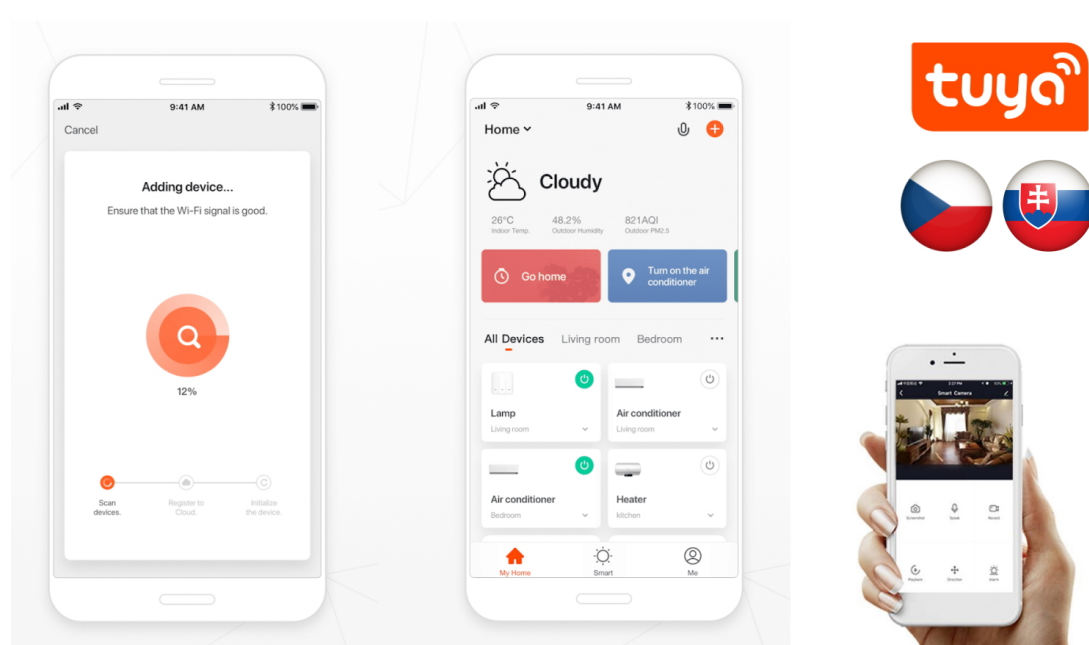

Popis

IMMAX NEO LITE LUNGO SMART - osvětlení pro každou chytrou domácnost

Chytré stropní svítidlo IMMAX NEO LITE LUNGO SMART pro osvětlení domácnosti. Svým **štíhlým a elegantním designem** je vhodné pro umístění do různých obytných místností, chodby, a dokonce i kanceláře. Disponuje funkcí **stmívání** a **nastavitelné barevné teploty v rozmezí 3000-6000 K**, díky čemuž produkuje teplé až studené bílé světlo. Vytvoří tak osvětlení jak pro večerní relax, tak pro pracovní nasazení a soustředěný výkon.

Poskytne vám správné světlo pro široké spektrum činností během celého dne. **Smart osvětlení IMMAX NEO LITE LUNGO** lze ovládat pomocí **dálkového ovladače**, který je součástí balení, nebo skrze **mobilní aplikaci IMMAX NEO PRO** v smartphonu či tabletu. Díky tomu tak můžete světlo ovládat odkudkoli a vytvořit si přívětivé osvětlení ještě před příchodem domů. Případně vytvořit zdání přítomnosti a jednoduše odradit nezanvané návštěvníky.

IMMAX NEO LITE LUNGO SMART 58 cm bílé

Stropní svítidlo pro chytrou domácnost, které nabízí možnost **výběru odstínu bílé** barvy a dokonale osvětlí interiér. Svítidla LUNGO dodávají prostoru moderní a nadčasově laděný vzhled, který nikdy nezestárne. Tenké, podlouhlé světlo **o délce 58 cm** přináší styl a funkčnost i do úzkých prostorů a je tak vhodnou volbou pro chodby, koupelny nebo kanceláře. Vyspělá technologie ve svítidle, komunikující bezdrátově pomocí **Wi-Fi na protokolu Tuya**, umožní integraci svítidla do aplikace **IMMAX NEO PRO** v mobilním telefonu. Samozřejmostí je kompatibilita s hlasovými asistenty **Amazon Alexa, Google Assistant, Apple Siri**. Součástí balení je také dálkový ovladač.