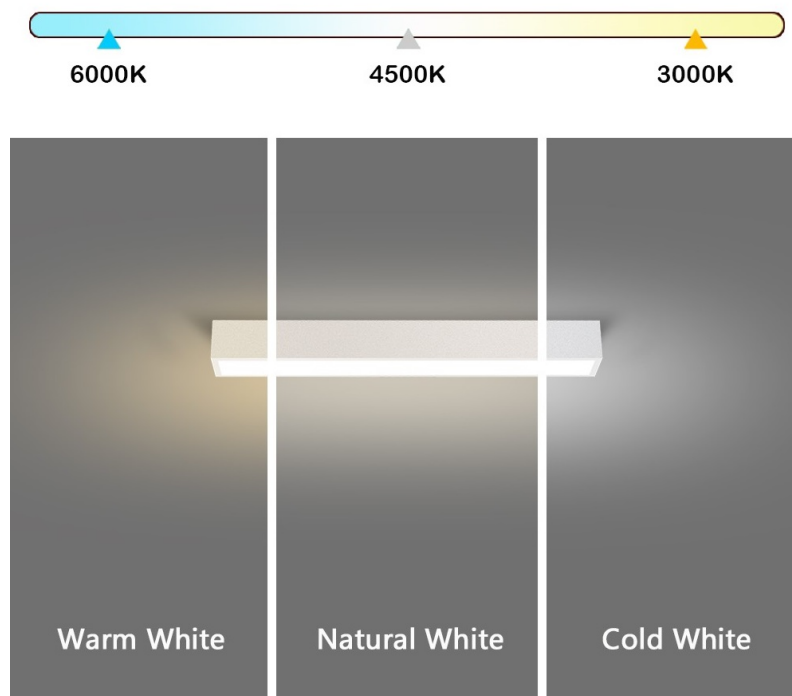

Popis

IMMAX NEO LITE LUNGO SMART - osvětlení pro každou chytrou domácnost

Chytré stropní svítidlo IMMAX NEO LITE LUNGO SMART pro osvětlení domácnosti. Svým **štíhlým a elegantním designem** je vhodné pro umístění do různých obytných místností, chodby, a dokonce i kanceláře. Disponuje funkcí **stmívání** a **nastavitelné barevné teploty v rozmezí 3000-6000 K**, díky čemuž produkuje teplé až studené bílé světlo. Vytvoří tak osvětlení jak pro večerní relax, tak pro pracovní nasazení a soustředěný výkon.

Poskytne vám správné světlo pro široké spektrum činností během celého dne. **Smart osvětlení IMMAX NEO LITE LUNGO** lze ovládat pomocí **dálkového ovladače**, který je součástí balení, nebo skrze **mobilní aplikaci IMMAX NEO PRO** v smartphonu či tabletu. Díky tomu tak můžete světlo ovládat odkudkoli a vytvořit si přívětivé osvětlení ještě před příchodem domů. Případně vytvořit zdání přítomnosti a jednoduše odradit nezanvané návštěvníky.

IMMAX NEO LITE LUNGO SMART 58 cm bílé

Stropní svítidlo pro chytrou domácnost, které nabízí možnost **výběru odstínu bílé** barvy a dokonale osvětlí interiér. Svítidla LUNGO dodávají prostoru moderní a nadčasově laděný vzhled, který nikdy nezestárne. Tenké, podlouhlé světlo **o délce 58 cm** přináší styl a funkčnost i do úzkých prostorů a je tak vhodnou volbou pro chodby, koupelny nebo kanceláře. Vyspělá technologie ve svítidle, komunikující bezdrátově pomocí **Wi-Fi na protokolu Tuya**, umožní integraci svítidla do aplikace **IMMAX NEO PRO** v mobilním telefonu. Samozřejmostí je kompatibilita s hlasovými asistenty **Amazon Alexa, Google Assistant, Apple Siri**. Součástí balení je také dálkový ovladač.

ZÁKLADNÍ SPECIFIKACE

Příkon: 20 W

Světelný tok: 1520 lm

Barevná teplota: 3000–6000 K

Index podání barev: > 80

Stmívání: ano

Minimální životnost: 50 000 hodin

Materiál: kov + plast