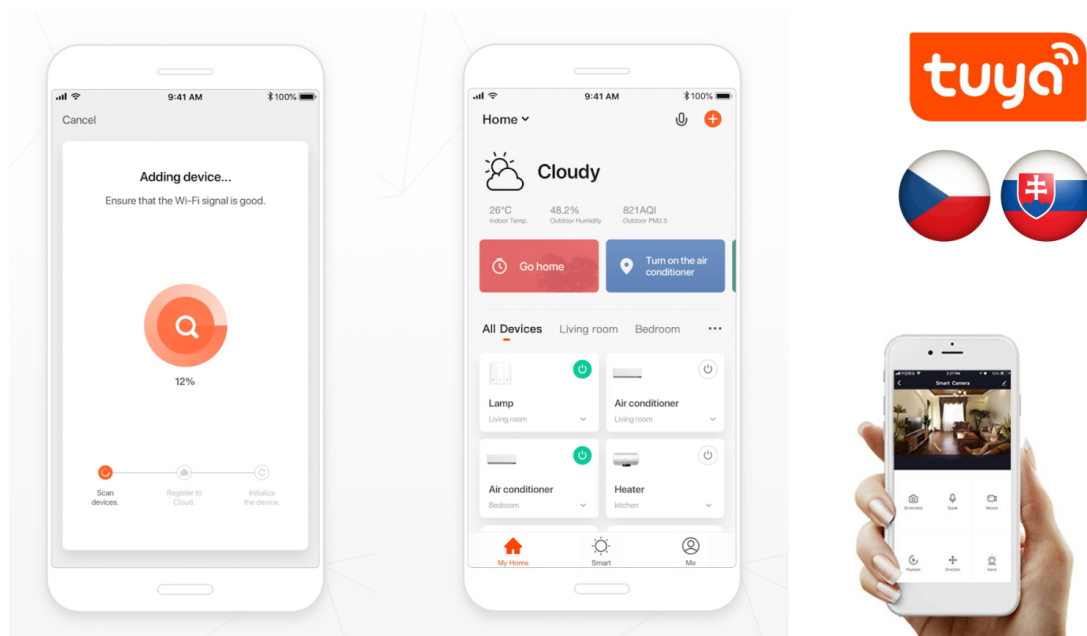

BEACON

Poskytne vám správné světlo pro široké spektrum činností během celého dne. **Smart osvětlení IMMAX NEO LITE LUNGO** lze ovládat pomocí **dálkového ovladače**, který je součástí balení, nebo skrze **mobilní aplikaci IMMAX NEO PRO** v smartphonu či tabletu. Díky tomu tak můžete světlo ovládat odkudkoli a vytvořit si přívětivé osvětlení ještě před příchodem domů. Případně vytvořit zdání přítomnosti a jednoduše odradit nezcvané návštěvníky.

IMMAX NEO LITE LUNGO SMART 90 cm bílé

Stropní svítidlo pro chytrou domácnost, které nabízí možnost **výběru odstínu bílé** barvy a dokonale osvětlí interiér. Svítidla LUNGO dodávají prostoru moderní a nadčasově laděný vzhled, který nikdy nezestárne. Tenké, podlouhlé světlo o **délce 90 cm** přináší styl a funkčnost i do úzkých prostorů a je tak vhodnou volbou pro chodby, koupelny nebo kanceláře. Vyspělá technologie ve svítidle, komunikující bezdrátově pomocí **Wi-Fi na protokolu Tuya**, umožní integraci svítidla do aplikace **IMMAX NEO PRO** v mobilním telefonu. Samozřejmostí je kompatibilita s hlasovými asistenty **Amazon Alexa, Google Assistant, Apple Siri**. Součástí balení je také dálkový ovladač.