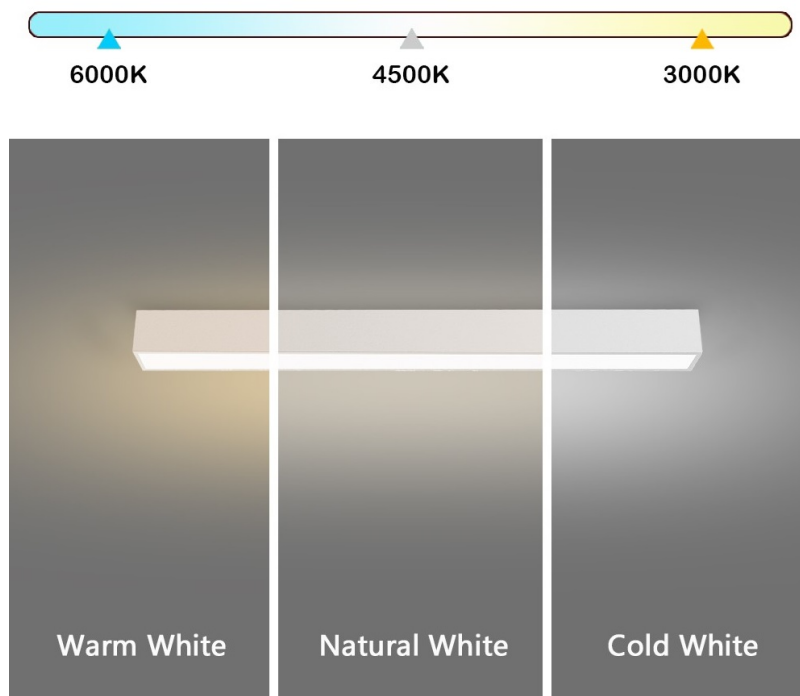

Popis

IMMAX NEO LITE LUNGO SMART - osvětlení pro každou chytrou domácnost

Chytré stropní svítidlo IMMAX NEO LITE LUNGO SMART pro osvětlení domácnosti. Svým **štíhlým a elegantním designem** je vhodné pro umístění do různých obytných místností, chodby, a dokonce i kanceláře. Disponuje funkcí **stmívání** a **nastavitelné barevné teploty v rozmezí 3000-6000 K**, díky čemuž produkuje teplé až studené bílé světlo. Vytvoří tak osvětlení jak pro večerní relax, tak pro pracovní nasazení a soustředěný výkon.

BEACON

Poskytne vám správné světlo pro široké spektrum činností během celého dne. **Smart osvětlení IMMAX NEO LITE LUNGO** lze ovládat pomocí **dálkového ovladače**, který je součástí balení, nebo skrze **mobilní aplikaci IMMAX NEO PRO** v smartphonu či tabletu. Díky tomu tak můžete světlo ovládat odkudkoli a vytvořit si přívětivé osvětlení ještě před příchodem domů. Případně vytvořit zdání přítomnosti a jednoduše odradit nezcvané návštěvníky.

IMMAX NEO LITE LUNGO SMART 90 cm bílé

Stropní svítidlo pro chytrou domácnost, které nabízí možnost **výběru odstínu bílé** barvy a dokonale osvětlí interiér. Svítidla LUNGO dodávají prostoru moderní a nadčasově laděný vzhled, který nikdy nezestárne. Tenké, podlouhlé světlo o **délce 90 cm** přináší styl a funkčnost i do úzkých prostorů a je tak vhodnou volbou pro chodby, koupelny nebo kanceláře. Vyspělá technologie ve svítidle, komunikující bezdrátově pomocí **Wi-Fi na protokolu Tuya**, umožní integraci svítidla do aplikace **IMMAX NEO PRO** v mobilním telefonu. Samozřejmostí je kompatibilita s hlasovými asistenty **Amazon Alexa, Google Assistant, Apple Siri**. Součástí balení je také dálkový ovladač.

ZÁKLADNÍ SPECIFIKACE

Příkon: 29 W

Světelný tok: 2204 lm

Barevná teplota: 3000-6000 K

Index podání barev: > 80

Stmívání: ano

Minimální životnost: 50 000 hodin

Materiál: kov + plast