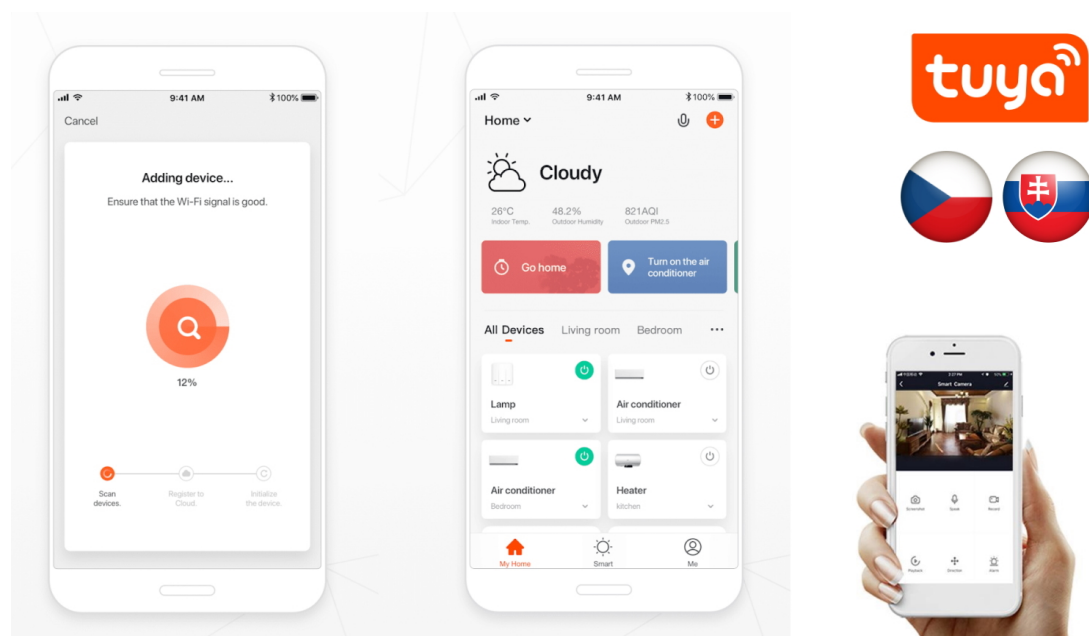

Popis

IMMAX NEO LITE LUNGO SMART - osvětlení pro každou chytrou domácnost

Chytré stropní svítidlo IMMAX NEO LITE LUNGO SMART pro osvětlení domácnosti. Svým **štíhlým a elegantním designem** je vhodné pro umístění do různých obytných místností, chodby, a dokonce i kanceláře. Disponuje funkcí **stmívání** a **nastavitelné barevné teploty v rozmezí 3000-6000 K**, díky čemuž produkuje teplé až studené bílé světlo. Vytvoří tak osvětlení jak pro večerní relax, tak pro pracovní nasazení a soustředěný výkon.

Poskytne vám správné světlo pro široké spektrum činností během celého dne. **Smart osvětlení IMMAX NEO LITE LUNGO** lze ovládat pomocí **dálkového ovladače**, který je součástí balení, nebo skrze **mobilní aplikaci IMMAX NEO PRO** v smartphonu či tabletu. Díky tomu tak můžete světlo ovládat odkudkoli a vytvořit si přívětivé osvětlení ještě před příchodem domů. Případně vytvořit zdání přítomnosti a jednoduše odradit nezanvané návštěvníky.

IMMAX NEO LITE LUNGO SMART 120 cm bílé

Stropní svítidlo pro chytrou domácnost, které nabízí možnost **výběru odstínu bílé** barvy a dokonale osvětlí interiér. Svítidla LUNGO dodávají prostoru moderní a nadčasově laděný vzhled, který nikdy nezestárne. Tenké, podlouhlé světlo **o délce 120 cm** přináší styl a funkčnost i do úzkých prostorů a je tak vhodnou volbou pro chodby, koupelny nebo kanceláře. Vyspělá technologie ve svítidle, komunikující bezdrátově pomocí **Wi-Fi na protokolu Tuya**, umožní integraci svítidla do aplikace **IMMAX NEO PRO** v mobilním telefonu. Samozřejmostí je kompatibilita s hlasovými asistenty **Amazon Alexa, Google Assistant, Apple Siri**. Součástí balení je také dálkový ovladač.