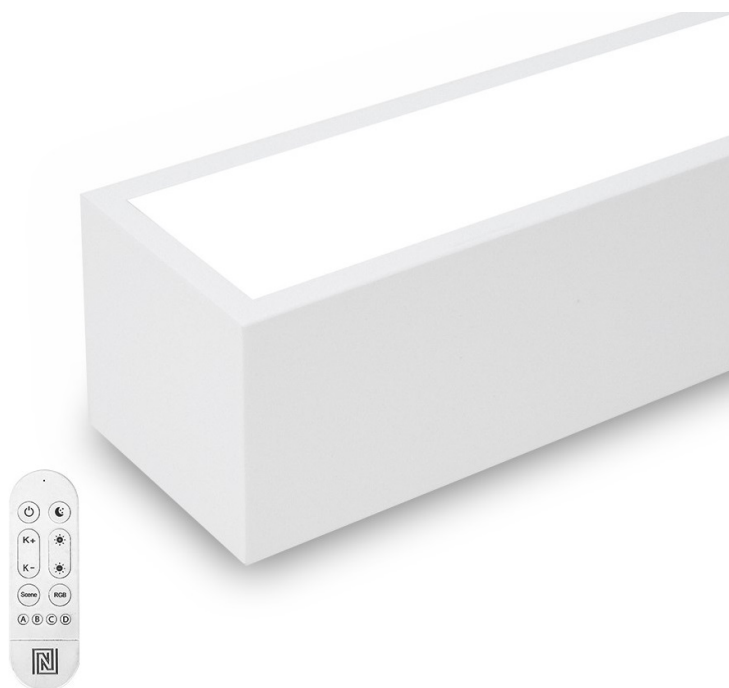

Jan Skopový (hw.ddfu.org)

hello@ddfu.org

+420 731 533677

16.04.26 12:35:45

IMMAX NEO LITE LUNGO SMART 120CM BÍLÉ

| | |
|--------------|---|
| Cena celkem: | 2 819 Kč (bez DPH: 2 330 Kč) |
| Běžná cena: | 3 101 Kč |
| Ušetříte: | 282 Kč |
| Kód zboží: | OSVIMM1411 |
| Part No.: | 07259L |
| Záruka: | 24 měs. |
| Stav: | Nové zboží |

Popis

IMMAX NEO LITE LUNGO SMART - osvětlení pro každou chytrou domácnost

Chytré stropní svítidlo IMMAX NEO LITE LUNGO SMART pro osvětlení domácnosti. Svým **štíhlým a elegantním designem** je vhodné pro umístění do různých obytných místností, chodby, a dokonce i kanceláře. Disponuje funkcí **stmívání** a **nastavitelné barevné teploty v rozmezí 3000-6000 K**, díky čemuž produkuje teplé až studené bílé světlo. Vytvoří tak osvětlení jak pro večerní relax, tak pro pracovní nasazení a soustředěný výkon.

Poskytne vám správné světlo pro široké spektrum činností během celého dne. **Smart osvětlení IMMAX NEO LITE LUNGO** lze ovládat pomocí **dálkového ovladače**, který je součástí balení, nebo skrze **mobilní aplikaci IMMAX NEO PRO** v smartphonu či tabletu. Díky tomu tak můžete světlo ovládat odkudkoli a vytvořit si přívětivé osvětlení ještě před příchodem domů. Případně vytvořit zdání přítomnosti a jednoduše odradit nezanvané návštěvníky.

IMMAX NEO LITE LUNGO SMART 120 cm bílé

Stropní svítidlo pro chytrou domácnost, které nabízí možnost **výběru odstínu bílé** barvy a dokonale osvětlí interiér. Svítidla LUNGO dodávají prostoru moderní a nadčasově laděný vzhled, který nikdy nezestárne. Tenké, podlouhlé světlo **o délce 120 cm** přináší styl a funkčnost i do úzkých prostorů a je tak vhodnou volbou pro chodby, koupelny nebo kanceláře. Vyspělá technologie ve svítidle, komunikující bezdrátově pomocí **Wi-Fi na protokolu Tuya**, umožní integraci svítidla do aplikace **IMMAX NEO PRO** v mobilním telefonu. Samozřejmostí je kompatibilita s hlasovými asistenty **Amazon Alexa, Google Assistant, Apple Siri**. Součástí balení je také dálkový ovladač.