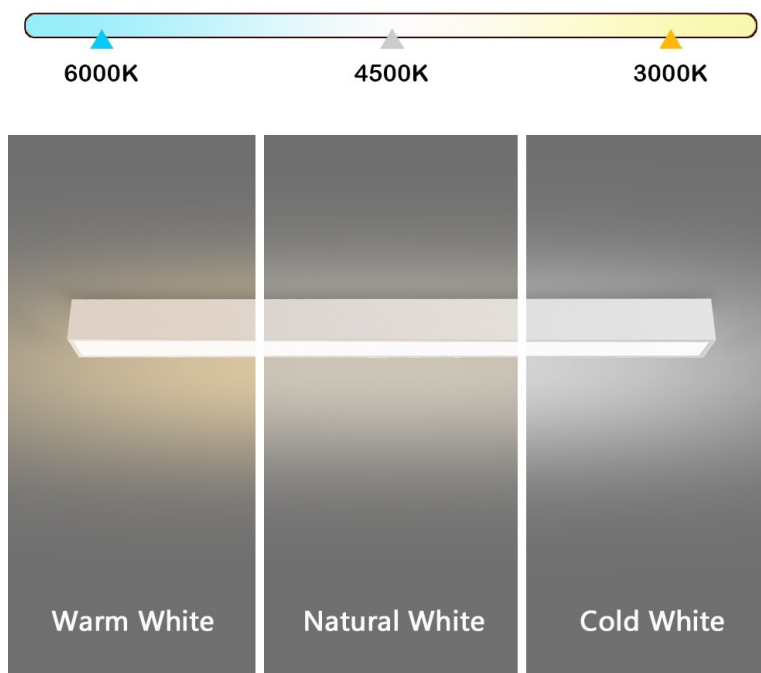

Popis

IMMAX NEO LITE LUNGO SMART - osvětlení pro každou chytrou domácnost

Chytré stropní svítidlo IMMAX NEO LITE LUNGO SMART pro osvětlení domácnosti. Svým **štíhlým a elegantním designem** je vhodné pro umístění do různých obytných místností, chodby, a dokonce i kanceláře. Disponuje funkcí **stmívání** a **nastavitelné barevné teploty v rozmezí 3000-6000 K**, díky čemuž produkuje teplé až studené bílé světlo. Vytvoří tak osvětlení jak pro večerní relax, tak pro pracovní nasazení a soustředěný výkon.

IMMAX NEO LITE LUNGO SMART 120 cm bílé

Stropní svítidlo pro chytrou domácnost, které nabízí možnost **výběru odstínu bílé** barvy a dokonale osvětlí interiér. Svítidla LUNGO dodávají prostoru moderní a nadčasově laděný vzhled, který nikdy nezestárne. Tenké, podlouhlé světlo **o délce 120 cm** přináší styl a funkčnost i do úzkých prostorů a je tak vhodnou volbou pro chodby, koupelny nebo kanceláře. Vyspělá technologie ve svítidle, komunikující bezdrátově pomocí **Wi-Fi na protokolu Tuya**, umožní integraci svítidla do aplikace **IMMAX NEO PRO** v mobilním telefonu. Samozřejmostí je kompatibilita s hlasovými asistenty **Amazon Alexa, Google Assistant, Apple Siri**. Součástí balení je také dálkový ovladač.

ZÁKLADNÍ SPECIFIKACE

Příkon: 38 W
Světelný tok: 2882 lm
Barevná teplota: 3000–6000 K

Index podání barev: > 80

Stmívání: ano

Minimální životnost: 50 000 hodin

Materiál: kov + plast

Vstupní napětí: AC 100-240 V