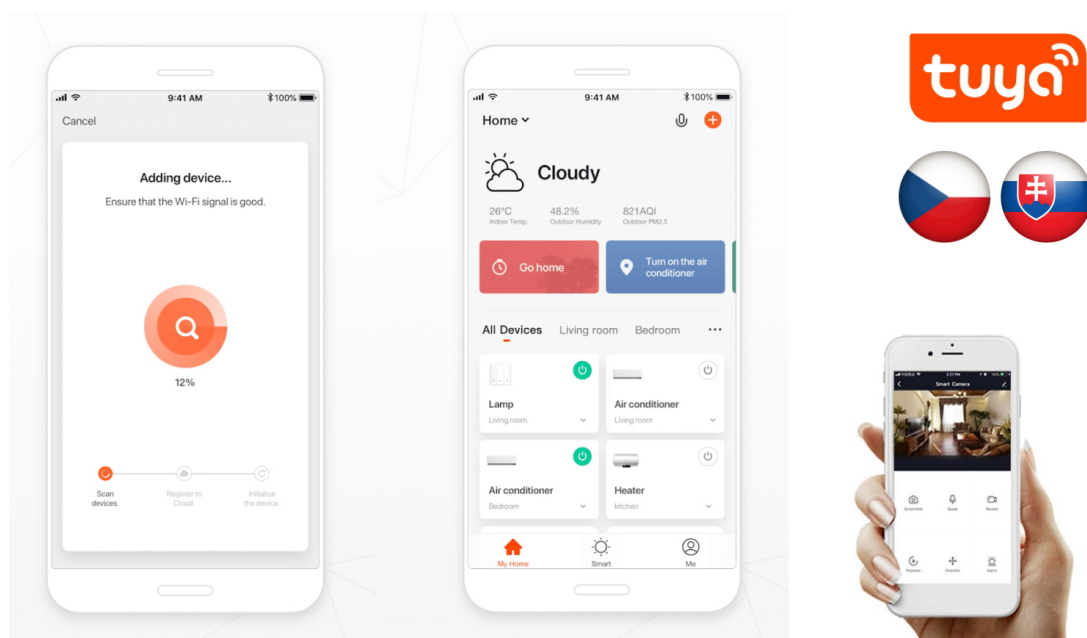

Popis

IMMAX NEO LITE FRAME SMART - osvětlení pro váš chytrý dům

Stropní LED svítidlo IMMAX NEO LITE FRAME SMART do moderní domácnosti, které se vyznačuje minimalistickým designem a nastavitelnou barevnou teplotou. Hodí se do rozmanitých místností v interiéru, jako jsou chodby, obývací místnosti nebo kanceláře. Současně konstrukce splňuje **stupeň krytí IP44**, díky čemuž je toto světlo vhodné také pro instalaci v koupelně, na venkovní verandě či u vchodových dveří.

IMMAX NEO LITE FRAME SMART disponuje funkcí stmívání a produkuje **světlo v rozmezí barevné teploty 3000-6000 K**, a tak vytvoří atmosféru přesně podle vašich představ – teplé světlo pro relaxaci a odpočinek i studené bílé světlo pro probuzení organismu, soustředění a udržení pozornosti během dne. Ovládání chytrého osvětlení IMMAX NEO LITE FRAME zajišťuje **dálkový ovladač**, který je součástí balení, nebo **aplikace IMMAX NEO PRO**.

IMMAX NEO LITE FRAME SMART 60 × 60 cm

Moderní a minimalistické stropní LED svítidlo ve tvaru čtverce pro chytrou domácnost. Vyspělá technologie bezdrátové komunikace pomocí Wi-Fi na protokolu **Tuya** umožní integraci svítidla do aplikace **IMMAX NEO PRO**. I na dálku tak můžete vytvořit ideální osvětlení, změnit barvu světla od teplé bílé po studenou bílou či nastavit intenzitu světla. Systém IMMAX NEO LITE je plně kompatibilní se Samsung SmartThings a **podporuje hlasové asistenty** Amazon Alexa, Google Assistant a Apple Siri. Svítidlo lze také ovládat dálkovým ovladačem, který je součástí balení. Svítidlo disponuje krytím **IP44**, díky čemuž je vhodné do koupelny i pro venkovní použití.