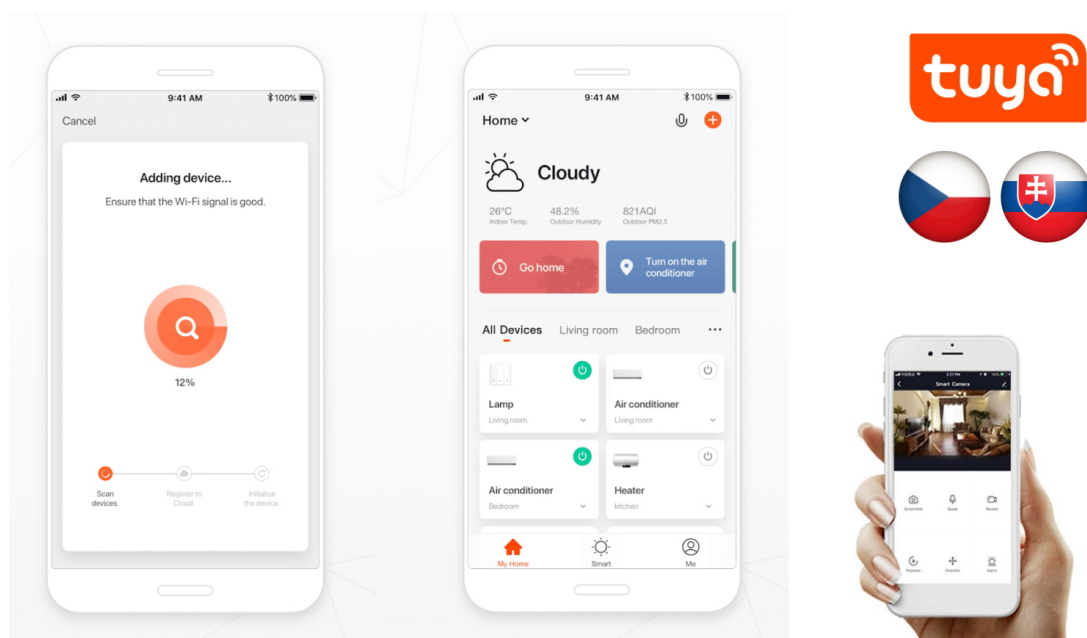

## IMMAX NEO LITE FRAME SMART - osvětlení pro váš chytrý dům

**Stropní LED svítidlo IMMAX NEO LITE FRAME SMART** do moderní domácnosti, které se vyznačuje minimalistickým designem a nastavitelnou barevnou teplotou. Hodí se do rozmanitých místností v interiéru, jako jsou chodby, obývací místnosti nebo kanceláře. Současně konstrukce splňuje **stupeň krytí IP44**, díky čemuž je toto světlo vhodné také pro instalaci v koupelně, na venkovní verandě či u vchodových dveří.

**IMMAX NEO LITE FRAME SMART** disponuje funkcí stmívání a produkuje **světlo v rozmezí barevné teploty 3000-6000 K**, a tak vytvoří atmosféru přesně podle vašich představ – teplé světlo pro relaxaci a odpočinek i studené bílé světlo pro probuzení organismu, soustředění a udržení pozornosti během dne. Ovládání chytrého osvětlení IMMAX NEO LITE FRAME zajišťuje **dálkový ovladač**, který je součástí balení, nebo **aplikace IMMAX NEO PRO**.

### IMMAX NEO LITE FRAME SMART 120 x 30 cm

Moderní a minimalistické stropní LED svítidlo ve tvaru obdélníku pro chytrou domácnost. Vyspělá technologie bezdrátové komunikace pomocí Wi-Fi na protokolu **Tuya** umožní integraci svítidla do aplikace **IMMAX NEO PRO**. I na dálku tak můžete vytvořit ideální osvětlení, změnit barvu světla od teplé bílé po studenou bílou či nastavit intenzitu světla. Systém IMMAX NEO LITE je plně kompatibilní se Samsung SmartThings a **podporuje hlasové asistenty** Amazon Alexa, Google Assistant a Apple Siri. Svítidlo lze také ovládat dálkovým ovladačem, který je součástí balení. Svítidlo disponuje krytím **IP44**, díky čemuž je vhodné do koupelny i pro venkovní použití.