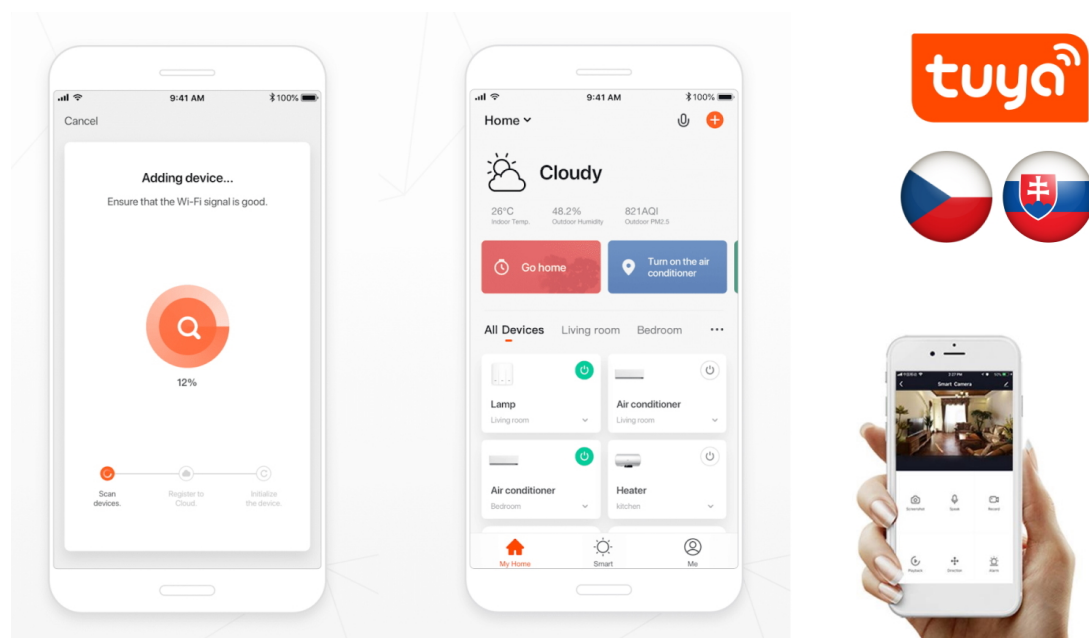

Popis

IMMAX NEO LITE FRAME SMART - osvětlení pro váš chytrý dům

Stropní LED svítidlo IMMAX NEO LITE FRAME SMART do moderní domácnosti, které se vyznačuje minimalistickým designem a nastavitelnou barevnou teplotou. Hodí se do rozmanitých místností v interiéru, jako jsou chodby, obývací místnosti nebo kanceláře. Současně konstrukce splňuje **stupeň krytí IP44**, díky čemuž je toto světlo vhodné také pro instalaci v koupelně, na venkovní verandě či u vchodových dveří.

IMMAX NEO LITE FRAME SMART disponuje funkcí stmívání a produkuje **světlo v rozmezí barevné teploty 3000-6000 K**, a tak vytvoří atmosféru přesně podle vašich představ – teplé světlo pro relaxaci a odpočinek i studené bílé světlo pro probuzení organismu, soustředění a udržení pozornosti během dne. Ovládání chytrého osvětlení **IMMAX NEO LITE FRAME** zajišťuje **dálkový ovladač**, který je součástí balení, nebo **aplikace IMMAX NEO PRO**.

IMMAX NEO LITE FRAME SMART 60 × 60 cm

Moderní a minimalistické stropní LED svítidlo ve tvaru čtverce pro chytrou domácnost. Vyspělá technologie bezdrátové komunikace pomocí Wi-Fi na protokolu **Tuya** umožní integraci svítidla do aplikace **IMMAX NEO PRO**. I na dálku tak můžete vytvořit ideální osvětlení, změnit barvu světla od teplé bílé po studenou bílou či nastavit intenzitu světla. Systém IMMAX NEO LITE je plně kompatibilní se Samsung SmartThings a **podporuje hlasové asistenty** Amazon Alexa, Google Assistant a Apple Siri. Svítidlo lze také ovládat dálkovým ovladačem, který je součástí balení. Svítidlo disponuje krytím **IP44**, díky čemuž je vhodné do koupelny i pro venkovní použití.