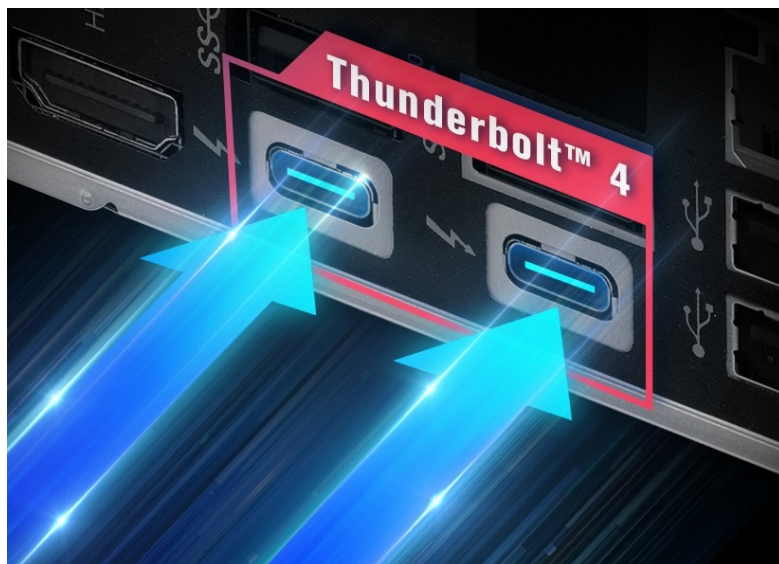

Popis

ASRock Z890 Lightning WiFi - základní kámen herního PC

ASRock Z890 Lightning WiFi pro stavbu výkonných herních PC systému, které využívají **procesory Intel Core Ultra série 2**. Komponenty napájí robustní systém napájení a spolu s řešením **SPS Dr.MOS** je zajištěn plynulý a optimalizovaný přísun energie pro stabilní chod. Model **ASRock Z890 Lightning WiFi** je osazen čtveřicí slotů pro **operační paměť typu DDR5**, díky čemuž se vypořádá s vysokou provozní zátěží i přetaktováním. Nechybí ani **technologie Nahimic Audio** pro kvalitní zvuk ze sluchátek, headsetu nebo reproduktorů.

Konektivita zaměřena na herní nadšence

Základní deska **ASRock Z890 Lightning WiFi** disponuje herními porty Lightning, které vám umožní připojit vysokorychlostní periferie v podobě klávesnice nebo myši. Díky podpoře **Wi-Fi 7** vám deska zprostředkuje plynulé on-line zážitky, a dokonce také pohlcující VR. Konektivita v podobě **Thunderbolt 4 typu C** přináší nekompromisní rychlost připojení pro multimediální zábavu i práci. Podporuje bleskový přenos dat a kompatibilní zařízení připojí jediným kabelem.