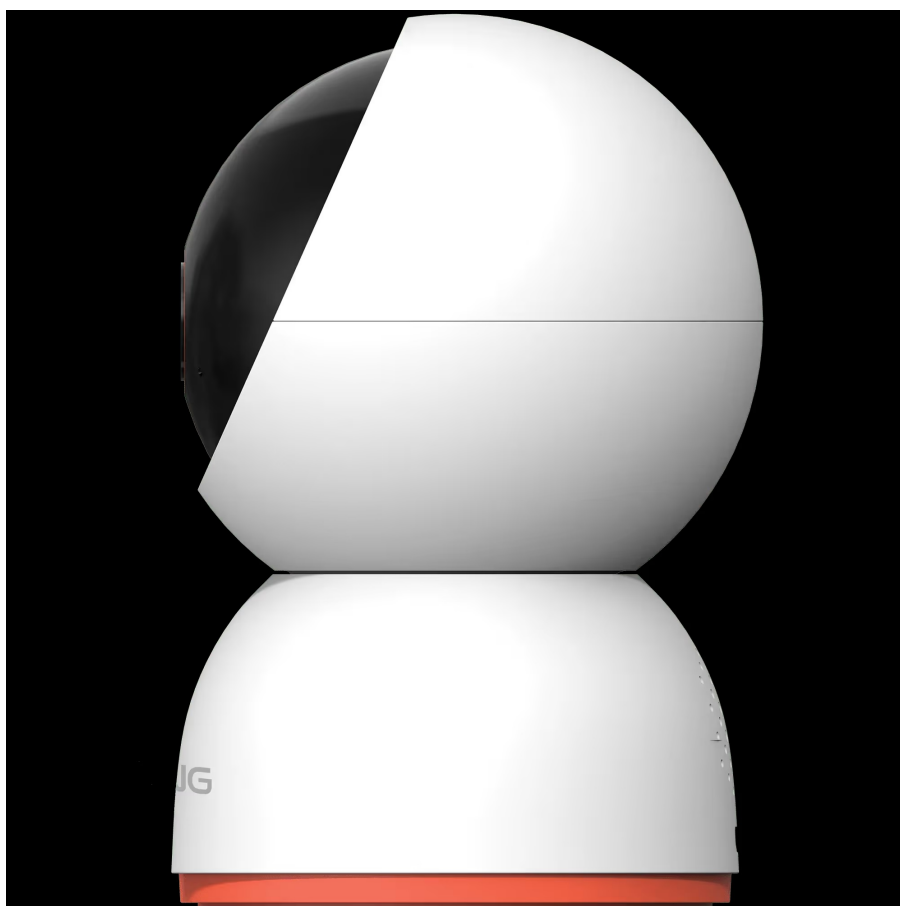

Popis

Strong SHC08IR0-W - IP kamera, která úraduje na poli bezpečnosti

IP kamera Strong SHC08IR0-W pro monitoring vnitřního obytného prostoru. Podporuje zabezpečení nejenom domova a blízkých osob, ale také třeba kanceláře nebo firmy. V čele kamery je přítomen výkonný **CMOS snímač**, který zachycuje video ve vysokém **rozlišení 3840 × 2160 obrazových bodů (8 Mpix)**.

Noční IR přísvit umožní jasný záznam i za špatných světelných podmínek. Konstrukce umožňuje **360° otáčení**, a tak zajistí komplexní pokrytí sledovaného prostoru. Díky zabudovanému **mikrofonu a reproduktoru** můžete skrze **IP kameru Strong SHC08IR0-W** a **mobilní aplikaci** oboustranně komunikovat s druhou osobou v reálném čase. Tento model podporuje **Wi-Fi konektivitu v pásmu 2,4 GHz i 5 GHz**, díky čemuž je připojení rychlé, jednoduché a stabilní.

Strong SHC08IR0-W

Vnitřní IP kamera se snímačem **1/2,7" CMOS** nabízí snímání videa v rozlišení **3840 × 2160** obrazových bodů. Pro případ zhoršených světelných podmínek je přítomen **IR přísvit**. Součástí kamery je integrovaný **reproduktor a mikrofon**, který umožní kvalitní oboustrannou komunikaci. Připojení lze jednoduše realizovat bezdrátově skrze **Wi-Fi**. Propojení kamery pomocí aplikace v mobilním zařízení umožní pohodlný vzdálený přístup, pořizování záznamů či fotografií nebo upozornění v případě **detekce pohybu**. Natočené záznamy je možné ukládat na **microSD kartu** do kapacity až 512 GB, nebo odesílat na cloudové úložiště (na základě předplatného). Přímou v aplikaci navíc můžete s kamerou pohodlně otáčet o **až 360°**.

- Vysoce kvalitní obraz s rozlišením 8 Mpx (3840 × 2160 px)
- Noční IR přísvit
- Integrovaný mikrofon a reproduktor
- Detekce pohybu osob
- 360° otáčení
- Podpora ONVIF (profil S)

ZÁKLADNÍ SPECIFIKACE

Snímací čip: 1/2,7" CMOS