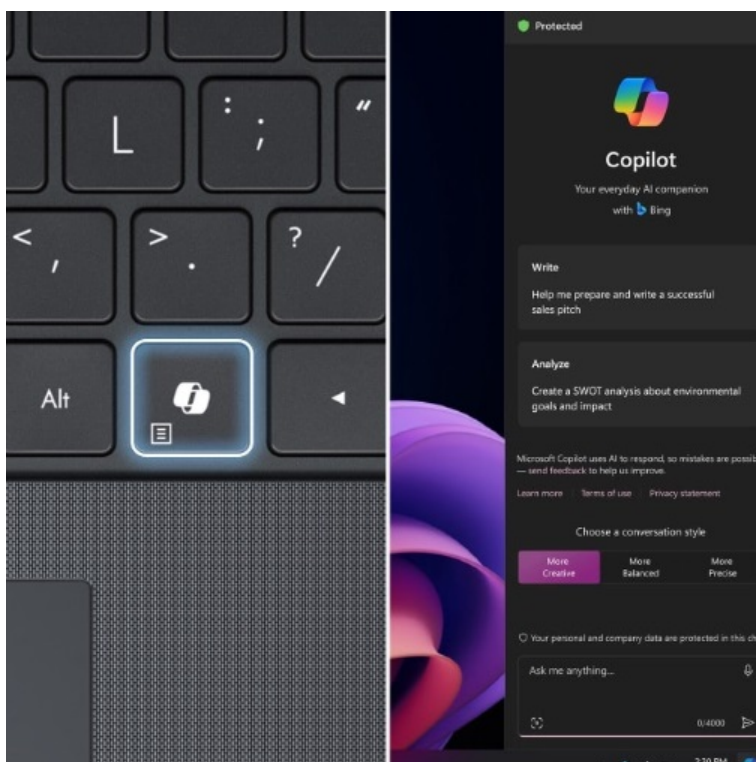

Zajímavá je rovněž konstrukce notebooku **ASUS ExpertBook B1**, která **kombinuje lehkost a štíhlost** pro snadné přenášení a současně také odolnost dle **vojenské certifikace MIL-STD 810H**. Bez obav z mechanického poškození jej můžete vzít všude s sebou. **Full HD displej s tenkými rámečky** vám zprostředkuje ostrý obraz a pohlcující multimediální zážitky. **Konektivita** podpoří flexibilitu s využitím celé řady periferních zařízení, jako jsou myši, externí úložiště, displeje apod.