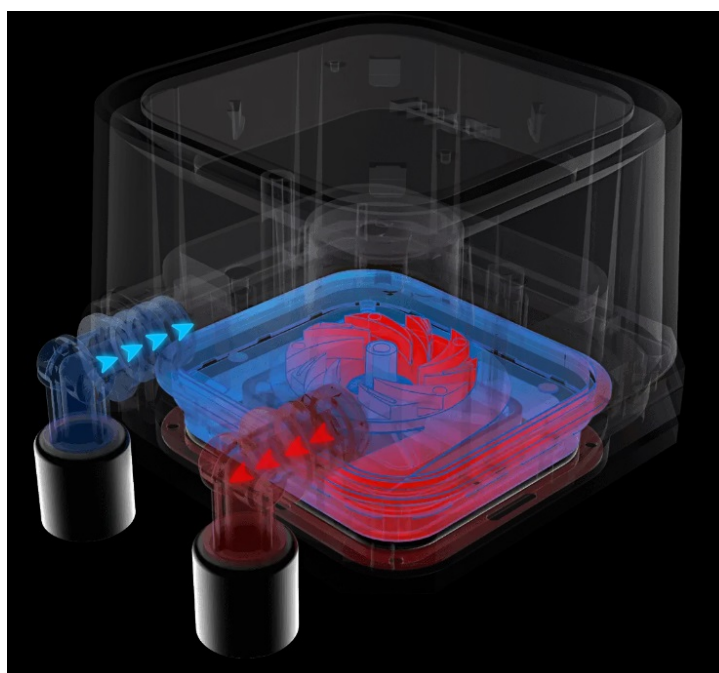

Popis

MSI MAG Core Liquid A13 360 - CPU vždy v chladu

Vodní chladič MSI MAG Core Liquid A13 360 v sobě kombinuje výkon a tichý chod. K tomu ještě přidává **ARGB osvětlení**, aby vše sestava měla styl. Tento model je vybaven čerpadlem s moderními keramickými ložisky, které dosahuje dokonale vyváženého výkonu a tichosti. Jeho účinnost oceníte při standardní i zvýšené zátěži. Celoměděná základna se vyznačuje bytelností, odolností a zajišťuje spolehlivý provoz celého chladičového systému. Podporuje efektivní absorpci tepla procesoru a ve spojení s čerpadlem poskytuje špičkovou chladičovou účinnost.

Chladič MSI MAG Core Liquid A13 240 disponuje **trojicí ventilátorů CycloBlade 7** s hybridním designem lopatek, které přináší silnější průtok vzduchu a statický tlak. Díky tomu si poradí i s teplem během intenzivního gamingu, ale současně neprodukuje nadbytečný hluk. Obě části vodního chladiče jsou spojeny **odolnými pletenými hadicemi**, na které si nepříjde koroze ani odpařování. Nylon je navíc dostatečně ohebný, což vám usnadní instalaci.

MSI MAG CoreLiquid A13 360 White

Vodní chladič určený pro chlazení široké škály procesorů. Vyznačuje se vysokou kvalitou, výkonem a spolehlivostí. Disponuje **třemi 120 mm** velkými ventilátory s **ARGB** podsvícením a čerpadlem. Odolné opletené hadice jsou dlouhé **390 mm** a díky dostatečně širokému průměru zaručují **plynulý průtok** chladicí kapaliny.

ZÁKLADNÍ SPECIFIKACE

Určení chladiče: pro CPU

Typ chladiče: vodní

Podporované sockety:

Intel: LGA 1700, 1851

AMD: AM5, AM4

Velikost ventilátoru: 3× 120 mm

Rychlost ventilátoru: 500-2000 ot./min