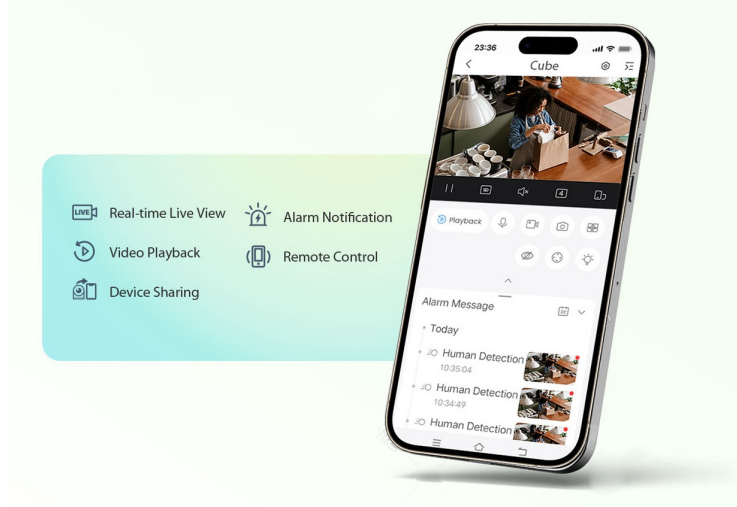

### Dahua IPC-C3AP-0280B - kompaktní řešení pro monitoring interiéru

**IP kamera Dahua IPC-C3AP-0280B** v kompaktním provedení, která je určena do vnitřních prostor – kanceláře nebo domácnosti. **Snímač CMOS** podporuje čistý obraz a ve spojení s pokročilou **funkcí nočního vidění** produkuje jasné zobrazení bez ohledu na denní či noční dobu. Představuje tak ideálního parťáka pro celodenní monitoring vnitřního prostoru.

**Pokročilý systém AI** dokáže rozeznat postavy osob i domácí mazlíčky a efektivně odfiltrout irelevantní objekty. Díky tomu předchází falešným poplachům a na váš smartphone skrze **DMSS aplikaci** tak přichází výhradně jen opodstatněné notifikace.

**Mobilní aplikace** obsahuje i další funkce pro praktické ovládání kamery, jako je například režim soukromí, upozornění na nestandardní zvuky nebo **obousměrná komunikace** v reálném čase.