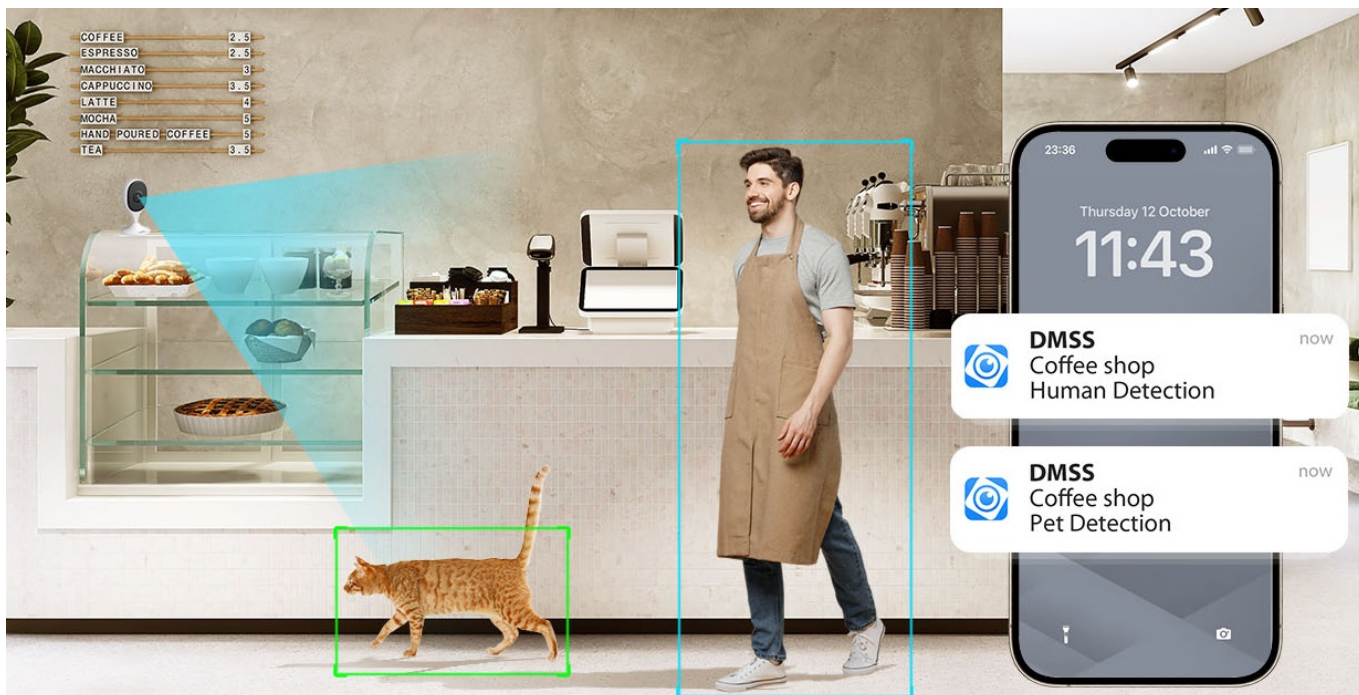

### Dahua IPC-C3AP-0280B - kompaktní řešení pro monitoring interiéru

**IP kamera Dahua IPC-C3AP-0280B** v kompaktním provedení, která je určena do vnitřních prostor – kanceláře nebo domácnosti. **Snímač CMOS** podporuje čistý obraz a ve spojení s pokročilou **funkcí nočního vidění** produkuje jasné zobrazení bez ohledu na denní či noční dobu. Představuje tak ideálního parťáka pro celodenní monitoring vnitřního prostoru.

#### Vlastnosti:

- Rozlišení snímače 3 Mpx
- Komprese videa H.265
- Mobilní aplikace v češtině
- Slot pro instalaci microSD karty do kapacity 256 GB
- IR přísvit s dosahem až 10 metrů
- Obousměrné audio
- Režim soukromí
- AI detekce lidské postavy, detekce zvířat
- Detekce abnormálních zvuků
- Bezdrátové připojení Wi-Fi
- Bluetooth párování
- Otáčení obrazu 0°/180°
- Manuální nastavení úhlu: 0° až 360° horizontálně, -10° až 70° vertikálně
- Magnetická základna