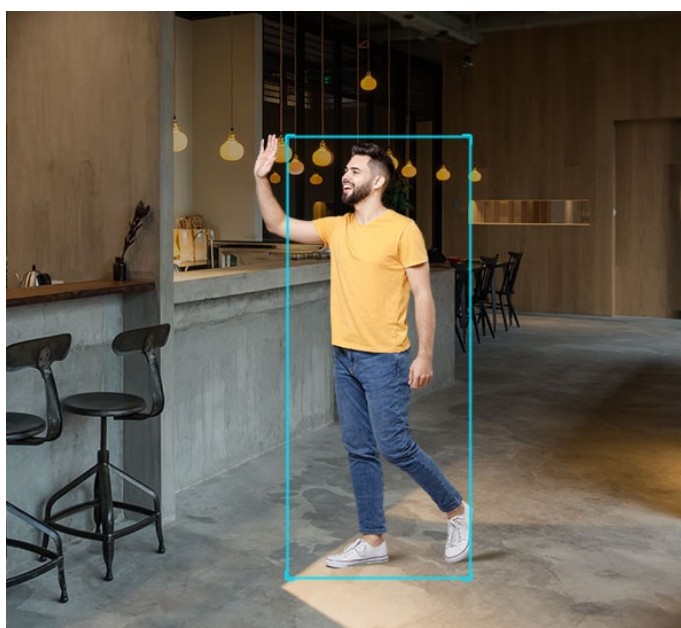

Dahua IPC-H3AP-0360B

Vnitřní **3megapixelová** IP síťová kamera typu **Cube** s **Wi-Fi**, rozlišením **2304 × 1296 px**, snímačem **CMOS 1/3,2"**, kompresí videa **H.265**, mikrofonom a reproduktorem. IR přísvit do 10 m, objektiv **f = 3,6 mm**, **úhel záběru 73° horizontálně**, ICR, **DWDR**, 1× LAN 10/100 Mbps, slot pro **microSD** kartu (max 256 GB), napájení **DC 5 V**.

K zařízení je dodáván ZDARMA software **SmartPSS Lite**. Slouží k pohodlné správě IP (NVR/XVR/IP kamer) zařízení. Aplikace umožňuje automatické vyhledání zařízení, živý náhled kanálů, nahrávání vybraných kanálů dle zadaných kritérií a samozřejmě přehrávání záznamů. Další aplikace je **DSS Express**, která je také zdarma. Nabízí více funkcí a architekturu klient-server. Nejdříve naistalujete serverovou část a poté klientskou aplikaci. Klient může být nainstalovaný na stejném PC jako server, ale i na jiném PC ve stejné síti. DSS Express umožňuje až 10 připojených klientů zdarma. Pokročilejší **DSS Pro** je již licencované a nabízí mnohem více analytických funkcí.

Pro mobilní přístup využijte aplikaci **DMSS**; stahujte a instalujte z aplikačních systémových bází (Google/Apple).