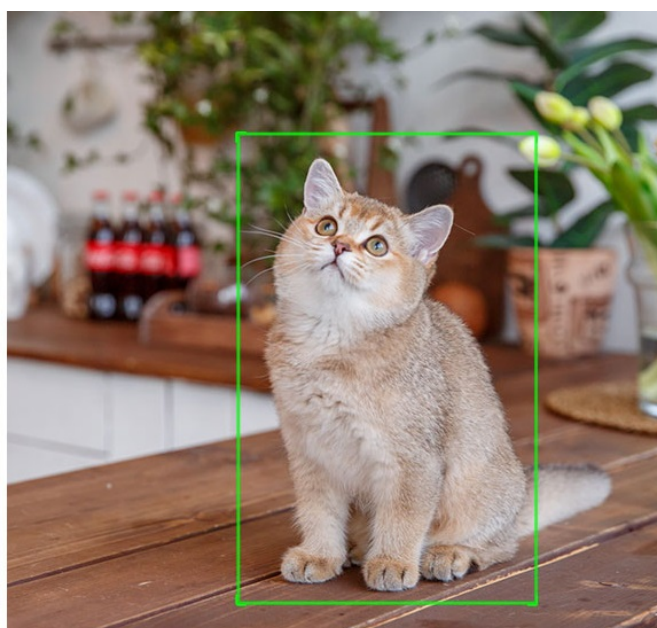

Dahua IPC-H3AP-0360B

Vnitřní **3megapixelová** IP síťová kamera typu **Cube** s **Wi-Fi**, rozlišením **2304 × 1296 px**, snímačem **CMOS 1/3,2"**, kompresí videa **H.265**, mikrofonom a reproduktorem. IR přísvit do 10 m, objektiv **f = 3,6 mm**, **úhel záběru 73° horizontálně**, ICR, **DWDR**, 1× LAN 10/100 Mbps, slot pro **microSD** kartu (max 256 GB), napájení **DC 5 V**.

K zařízení je dodáván ZDARMA software **SmartPSS Lite**. Slouží k pohodlné správě IP (NVR/XVR/IP kamer) zařízení. Aplikace umožňuje automatické vyhledání zařízení, živý náhled kanálů, nahrávání vybraných kanálů dle zadaných kritérií a samozřejmě přehrávání záznamů. Další aplikace je **DSS Express**, která je také zdarma. Nabízí více funkcí a architekturu klient-server. Nejdříve naistalujete serverovou část a poté klientskou aplikaci. Klient může být nainstalovaný na stejném PC jako server, ale i na jiném PC ve stejné síti. DSS Express umožňuje až 10 připojených klientů zdarma. Pokročilejší **DSS Pro** je již licencované a nabízí mnohem více analytických funkcí.

Pro mobilní přístup využijte aplikaci **DMSS**; stahujte a instalujte z aplikačních systémových bází (Google/Apple).