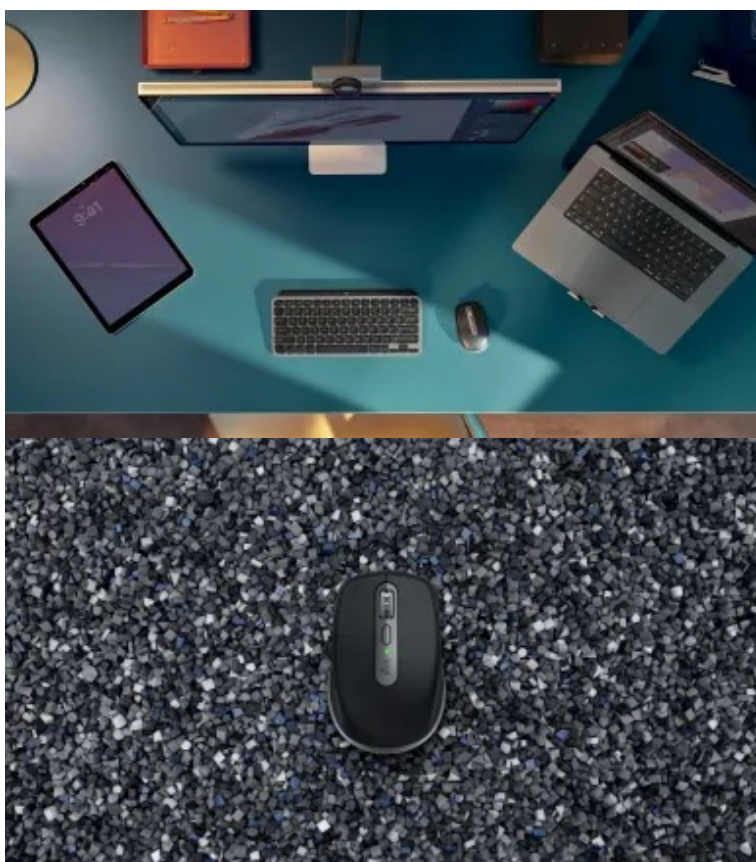

Středové kolečko s funkcí **elektromagnetického posuvu MagSpeed** je ideální pro rychlé a precizní procházení řádků. Pro **bezdrátové připojení** slouží rozhraní Bluetooth nebo adaptér USB, přičemž ve spojení se softwarem Logitech Flow lze myš **Logitech MX Anywhere 3S for Mac** připojit **až ke 3 počítačům zároveň** a přepínat mezi nimi stiskem tlačítka.