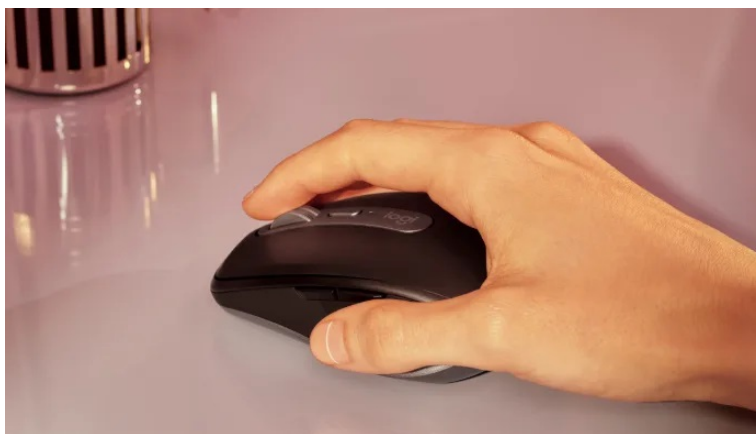

#### Logitech MX Anywhere 3S for Mac - pracovní nasazení na cestách

**Bezdrátová myš Logitech MX Anywhere 3S for Mac**, se kterou budete ovládat svoje zařízení na maximum. Tento model je navržen **speciálně pro zařízení Apple Mac** a přináší vám celou řadu funkcí a možností přizpůsobení **pro systém macOS**. Pomocí **softwaru Logi Options+** vyladíte funkce nebo rychlost snímání pohybu do nejmenších detailů a dosáhnete maximální produktivity. **Myš Logitech MX Anywhere 3S pro Mac** disponuje extra výkonným **snímačem Logitech Darkfield**, který dosahuje **rozlišení až 8000 DPI**. Díky tomu umožňuje hladké a přesné snímání takřka na jakémkoli povrchu, a to včetně skla.

Středové kolečko s funkcí **elektromagnetického posuvu MagSpeed** je ideální pro rychlé a precizní procházení řádků. Pro **bezdrátové připojení** slouží rozhraní Bluetooth nebo adaptér USB, přičemž ve spojení se softwarem Logitech Flow lze myš **Logitech MX Anywhere 3S for Mac** připojit **až ke 3 počítačům zároveň** a přepínat mezi nimi stiskem tlačítka.