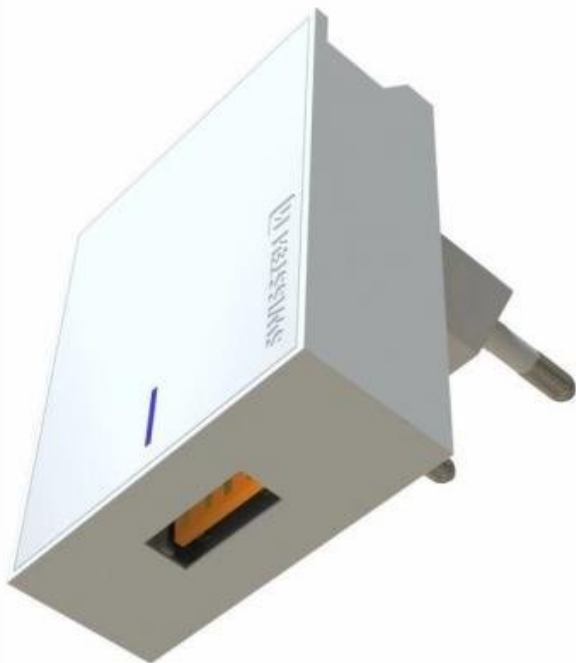

## SWISSTEN USB HUAWEI SUPER CHARGE 22,5W BÍLÝ

Cena celkem:	<b>199 Kč</b>
	<b>(bez DPH: 164 Kč)</b>
Běžná cena:	<b>219 Kč</b>
Ušetříte:	<b>20 Kč</b>
Kód zboží:	MOPSWI1507
Part No.:	22049800
Záruka:	24 měs.
Stav:	Nové zboží

#### SWISSTEN USB Huawei Super Charge 22,5 W

Síťový adaptér s výstupem **USB** nabízí výstupní výkon **22,5 W**. Podporuje technologii rychlého nabíjení **Huawei Super Charge**. Díky drážce na horní straně slouží zároveň jako **praktický stojánek** na telefon. Tenké provedení a tvar nabíječky umožňuje zastrčit ji i do hůře dostupných míst, například za nábytek nebo spotřebiče. Balení **neobsahuje** dobíjecí kabel.

#### ZÁKLADNÍ SPECIFIKACE

**Konektor:** USB

**Vstupní napětí:** AC 100-240 V/ 0,75 A

**Max. výstupní výkon:** 22,5 W

**Výstup:** 5V/4,5A (FCP); 9V/2A; 12V/1,5A; 5V/3A

**Barva:** bílá