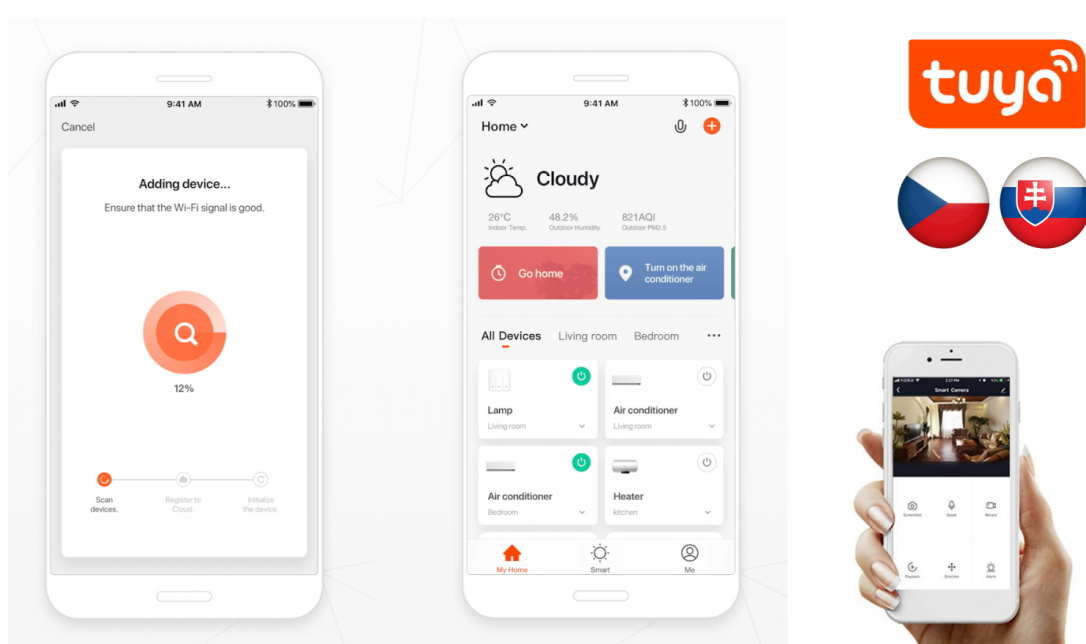

### Popis

#### LED pásek IMMAX NEO LITE - chytré osvětlení pro každou příležitost

**Chytrý LED pásek IMMAX NEO LITE**, se kterým vykouzlíte barevnou atmosféru v jakékoli místnosti, a dokonce také na balkóně nebo terase. **LED pásek** totiž splňuje **stupeň krytí IP65**, a tak je ideální také pro venkovní použití. Disponuje **funkcí nastavení barev i jasu**, takže se přizpůsobí každé příležitosti - párty plná barev, čas relaxace nebo vytvoření intimnějšího a romantického prostředí. Pomocí **mobilní aplikace IMMAX NEO PRO** máte vše ve své režii. **Barevný LED pásek IMMAX NEO LITE Smart** podporuje také **integraci do systémů Google Home a Amazon Alexa**, takže můžete využít i ovládání hlasem.

### IMMAX NEO LITE Smart LED pásek 5 m

Chytrý barevný stmívatelný LED pásek je založen na energeticky úsporné, bezpečné a spolehlivé bezdrátové technologii **Wi-Fi**. Barvu a jas lze měnit podle vkusu i nálady pomocí aplikace **IMMAX NEO PRO**, která je k dispozici pro operační systémy **Android** nebo **iOS**. Pásek je kompatibilní také se systémy **Google Home** a **Amazon Alexa**, díky kterým můžete využít možnost hlasového ovládání.