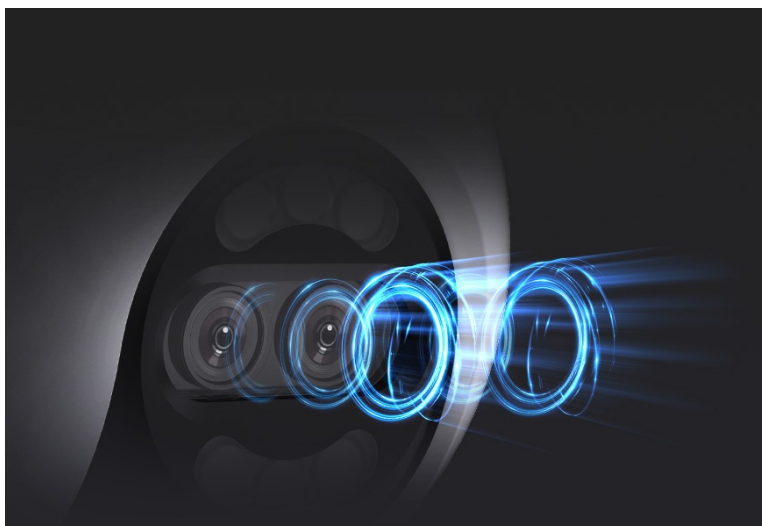

Aktivní systém odstrašení se skládá z reflektorů a sirény, přičemž jejich výkon můžete upravit v nastavení. Vše máte pod kontrolou pomocí **aplikace EZVIZ**. Aplikace vám umožní kompletní vzdálený přístup, pořizování záznamů a fotografií, příjem notifikací při zachycení pohybu, otáčet s kamerou do požadovaného úhlu atd. Připojení je zajištěno **bezdrátově pomocí Wi-Fi**.