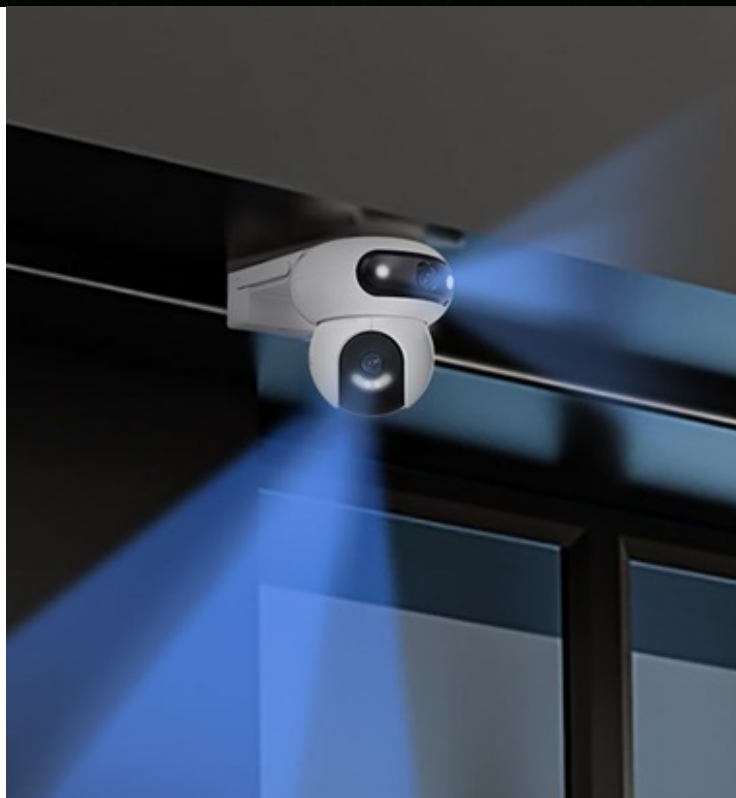

Popis

EZVIZ H90 2K - pro bezpečnost ze všech úhlů

IP kamera EZVIZ H90 2K s otočnou konstrukcí, se kterou získáte perfektní zabezpečení venkovního prostoru. Inovativní konstrukce disponuje **dvojitými objektivů** a **funkcí otáčení**, díky čemuž poskytuje panoramatické záběry a širokouhlé pokrytí bez slepých míst. **Duální snímač produkuje obraz ve vysokém rozlišení 2K+**, takže výsledné záběry jsou ostré a zachytí všechny potřebné detaily.

EZVIZ H90 2K

Venkovní otočná IP kamera s duálním snímačem je navržena pro sledování venkovních prostor ve vysokém rozlišení obrazu **2K+** při **15 fps**. Konstrukce se **dvěma objektivy** zajišťuje komplexní pokrytí velkých prostor. Pro nahrávání zřetelného videa i v naprosté tmě disponuje **nočním režimem s IR přísvitem** do vzdálenosti až 30 m a také **bílým LED přísvitem pro barevné záběry v noci**. Kompresce **H.265/H.264** snižuje nároky na přenos dat a úložiště. Natočené záznamy je možné ukládat na **microSD kartu** do kapacity až 512 GB, nebo odesílat na cloudové úložiště (na základě předplatného). Součástí kamery je integrovaný **reproduktor a mikrofon**, který umožní kvalitní oboustrannou komunikaci. **Aktivní zastrašení** v podobě stroboskopického světla a zvukového alarmu pak varuje případné narušitele. Propojení kamery pomocí aplikace v mobilním zařízení umožní pohodlný vzdálený přístup, pořizování záznamů či fotografií nebo upozornění v případě **detekce pohybu**. Mezi další užitečné funkce patří například **rozpoznávání lidské postavy a vozidla** pomocí umělé inteligence, přizpůsobitelná oblast detekce pohybu či sledování pohybující se postavy (Auto-Tracking). Připojení lze jednoduše realizovat jak drátově prostřednictvím **RJ-45** konektoru, tak bezdrátově skrze **Wi-Fi**. Je kompatibilní s inteligentními hlasovými asistenty **Amazon Alexa a Google Assistant**.