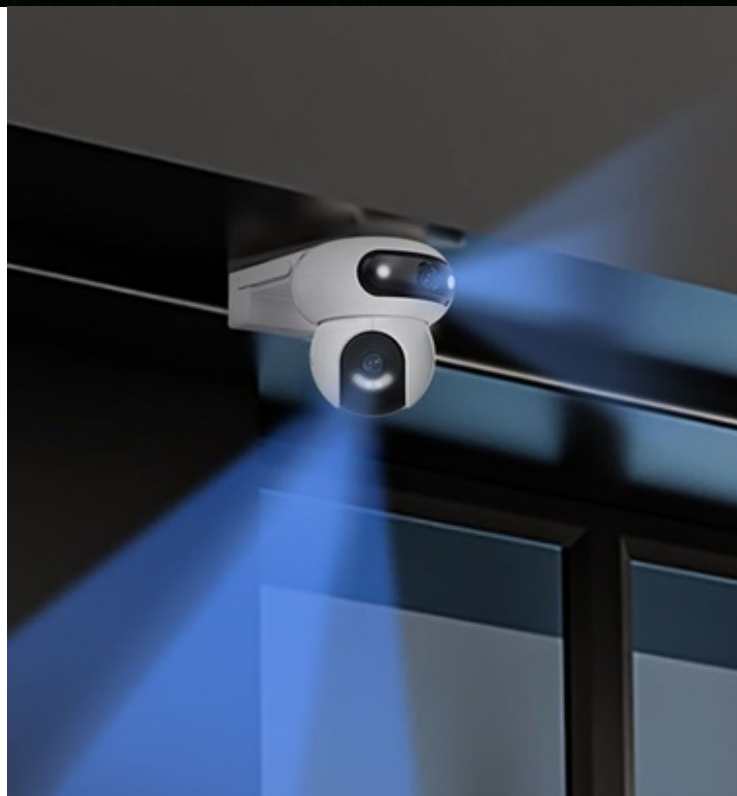

Popis

EZVIZ H90 2K - pro bezpečnost ze všech úhlů

IP kamera EZVIZ H90 2K s otočnou konstrukcí, se kterou získáte perfektní zabezpečení venkovního prostoru. Inovativní konstrukce disponuje **dvojitými objektivů** a **funkcí otáčení**, díky čemuž poskytuje panoramatické záběry a širokoúhlé pokrytí bez slepých míst. **Duální snímač produkuje obraz ve vysokém rozlišení 2K+**, takže výsledné záběry jsou ostré a zachytí všechny potřebné detaily.

EZVIZ H90 2K

Venkovní otočná IP kamera s duálním snímačem je navržena pro sledování venkovních prostor ve vysokém rozlišení obrazu **2K+** při **15 fps**. Konstrukce se **dvěma objektivy** zajišťuje komplexní pokrytí velkých prostor. Pro nahrávání zřetelného videa i v naprosté tmě disponuje **nočním režimem s IR přísvitem** do vzdálenosti až 30 m a také **bílým LED přísvitem pro barevné záběry v noci**. Komprese **H.265/H.264** snižuje nároky na přenos dat a úložiště. Natočené záznamy je možné ukládat na **microSD kartu** do kapacity až 512 GB, nebo odesílat na cloudové úložiště (na základě předplatného). Součástí kamery je integrovaný **reproduktor a mikrofon**, který umožní kvalitní oboustrannou komunikaci. **Aktivní zastrašení** v podobě stroboskopického světla a zvukového alarmu pak varuje případné narušitele. Propojení kamery pomocí aplikace v mobilním zařízení umožní pohodlný vzdálený přístup, pořizování záznamů či fotografií nebo upozornění v případě **detekce pohybu**. Mezi další užitečné funkce patří například **rozpoznávání lidské postavy a vozidla** pomocí umělé inteligence, přizpůsobitelná oblast detekce pohybu či sledování pohybující se postavy (Auto-Tracking). Připojení lze jednoduše realizovat jak drátově prostřednictvím **RJ-45** konektoru, tak bezdrátově skrze **Wi-Fi**. Je kompatibilní s inteligentními hlasovými asistenty **Amazon Alexa a Google Assistant**.