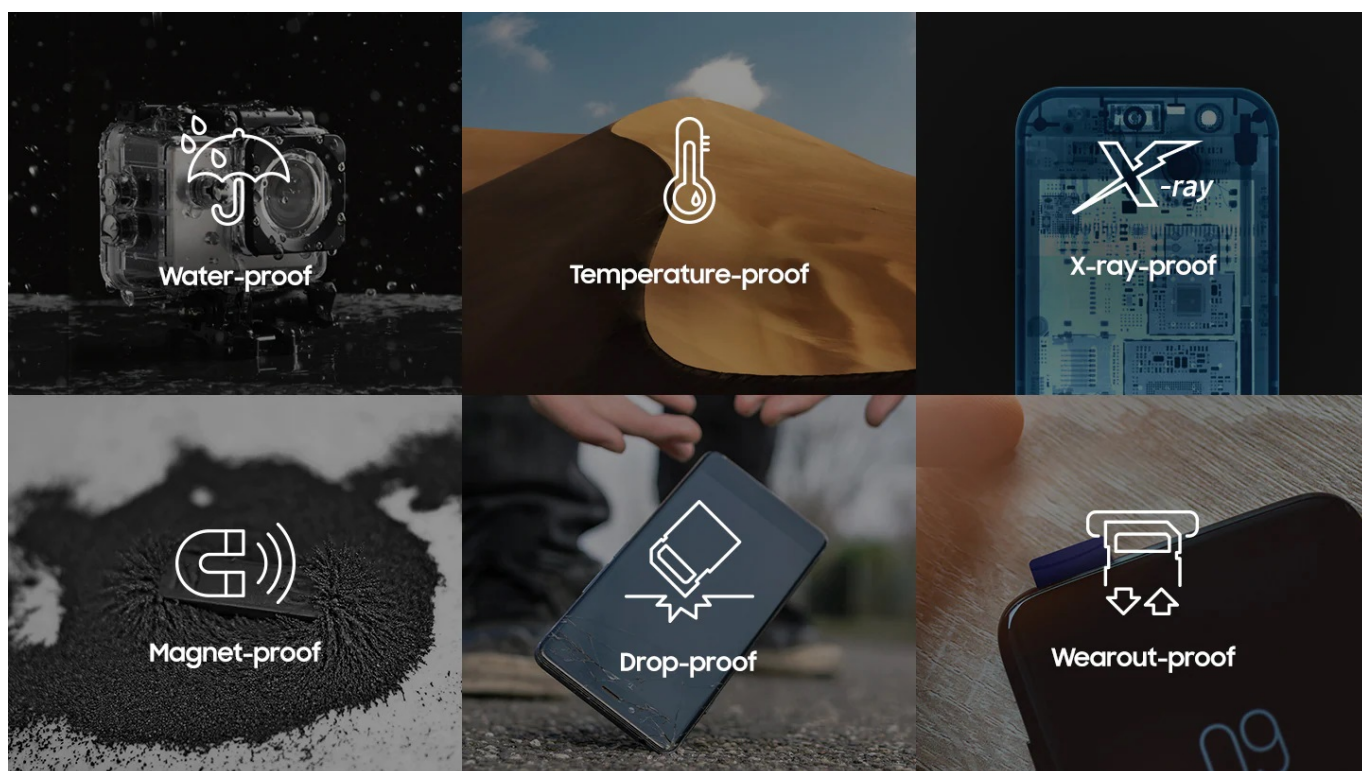

Samsung PRO Plus microSDXC 1 TB

Paměťová karta formátu microSDXC nabízí kapacitu **1 TB**. Rychlost čtení je **až 180 MB/s** a rychlost zápisu **až 130 MB/s**. Samozřejmostí je pak odolnost vůči vodě, nárazům, extrémním teplotám, magnetům i rentgenovému záření.

Součástí balení je SD adaptér.

ZÁKLADNÍ SPECIFIKACE

Kapacita: 1 TB