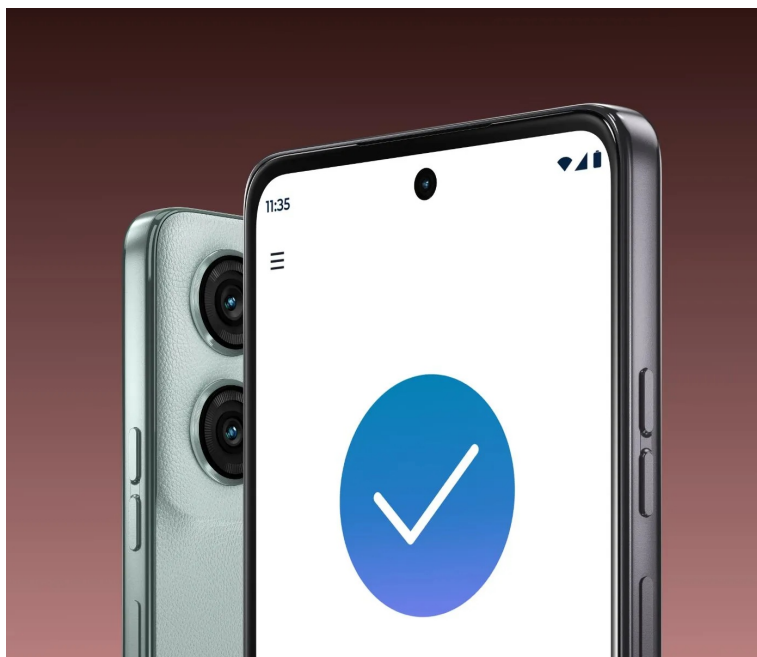

### Motorola Moto G75 5G - rychlost a výkon nové generace

Smartphone **Motorola Moto G75 5G** se špičkovým výkonem a funkcemi, který ohromí všechny moderní uživatele. Pečlivě odvedená **konstrukce standardu MIL-STD-810H** je stvořena pro každodenní náročné používání. Splňuje **stupeň krytí IP67**, díky čemuž chrání telefon proti vlhkosti, stříkající vodě, dešti a nečistotám. Přední stranu zaujímá **velký 6,78" displej**, který je kryt tvrzeným sklem **Corning Gorilla Glass 5** a dokonale chráněn proti nechtěnému pádu. Displej obstojí při náročné práci multimediální zábavě. **Full HD+ rozlišení** produkuje ostrý a detailní obraz plný barev. **Obnovovací frekvence 120 Hz** hladce a rychle reaguje při vykreslování obsahu, hraní her nebo přechodu mezi obrazovkami při práci s aplikacemi.

## Dokonalé snímky, které nic nerozhodí

**Systém fotoaparátů** vám umožní zachytit perfektní snímky bez ohledu na světelné podmínky. Disponuje bohatými funkcemi, které vám umožní ukázat vaši kreativitu a vdechnout fotografiím styl a přidat šmrnc. S pomocí **umělé inteligence** dosáhnete maximální kvality každého snímku. **Hlavní fotoaparát s rozlišením 50 Mpx** zachytí úchvatné fotografie i videa. **Snímač Sony - LYTIA 600** je vhodný i do zhoršených světelných podmínek.

**Optická stabilizace obrazu** eliminuje jemné pohyby rukou a nikdy neatřese aktuálním záběrem. **8Mpx fotoaparát dokáže pořizovat širokoúhlé snímky** nebo zvýraznit detaily při 4násobném přiblížení. **Přední 16Mpx fotoaparát** vytvoří oku lahodící selfička. Samozřejmostí je funkce přepnutí do **skupinového režimu**, který poskytne širší záběr na vás i vaše přátele. S pomocí AI se můžete pustit do editace, retuše a dalších činností, aby všechny fotografie byly bez jediné chybičky.