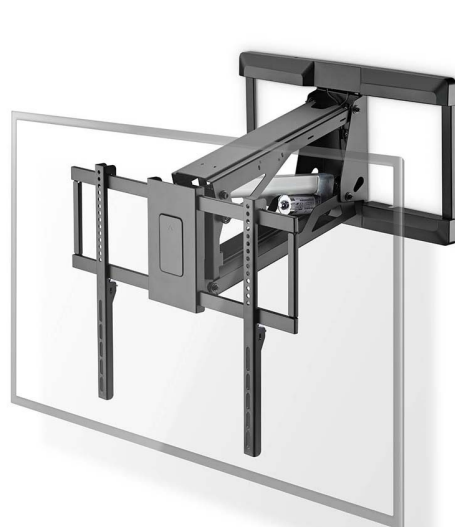

Záruka:

24 měs.

Stav:

Nové zboží

Popis

Nedis TVWM5880BK - drží TV v ideální poloze

Motorizovaný držák Nedis TVWM5880BK pro pohodlné sledování TV. Disponuje **motorizovaným ramenem**, které usnadní nastavení obrazovky do požadované polohy. **Televizor lze posouvat dopředu i dozadu**, abyste docílili ideální vzdálenosti. Součástí balení je **dálkový ovladač**, s jehož pomocí lze rameno polohovat podle vašich požadavků. Potěší také **podpora mobilní aplikace Nedis SmartLife**, takže po **připojení pomocí Wi-Fi** můžete držák nastavit také přes smartphone.

Oblíbený film nebo seriál můžete sledovat v jakékoli poloze - vzpřímeně, vsedě, vleže. Také **při hraní her** se můžete uvelebit v preferované poloze a prožívat multimédia naplno. **Televizní držák Nedis TVWM5880BK** je určen **pro obrazovky s úhlopříčkou 37" až 75"** a o hmotnosti až 35 kg. **Praktický organizér pro kabely** zajistí přesné vedení kabeláže bez zamotání a zdlouhavého hledání.

Nedis TV Wall Mount

Motorised viewing angle adjustment

Maximum load capacity of 35 kg

TV size range from 37 to 75 inch

Nedis TVWM5880BK

Chytrý **Wi-Fi motorizovaný VESA držák** vhodný pro instalaci televizoru o úhlopříčce 37" až 75" a hmotnosti až 35 kg **na stěnu**. Připojte se k Wi-Fi a ovládejte nástěnný držák pomocí podpory aplikace **Nedis SmartLife**. Tichý motorizovaný mechanismus a systém plynových pružin umožňuje **výškové nastavení** v rozsahu 0 až 560 mm. Přiložený **dálkový ovladač** nabízí snadné ovládání pomocí dvou přednastavených poloh, což vám umožní bez námahy najít perfektní pozorovací úhel. Integrované nastavení úrovně navíc zajišťuje dokonalé polohování s **náklonem až +3° až -3°**. Samozřejmostí je integrované vedení kabelů pro uspořádaný a čistý vzhled.

ZÁKLADNÍ SPECIFIKACE

Velikost obrazovky: 37-75" (94-190 cm)

Odstup od stěny: 153-485 mm

Maximální nosnost: 35 kg

Rozměry VESA: 200 × 100, 200 × 200, 300 × 200, 300 × 300, 400 × 200, 400 × 300, 400 × 400, 600 × 400