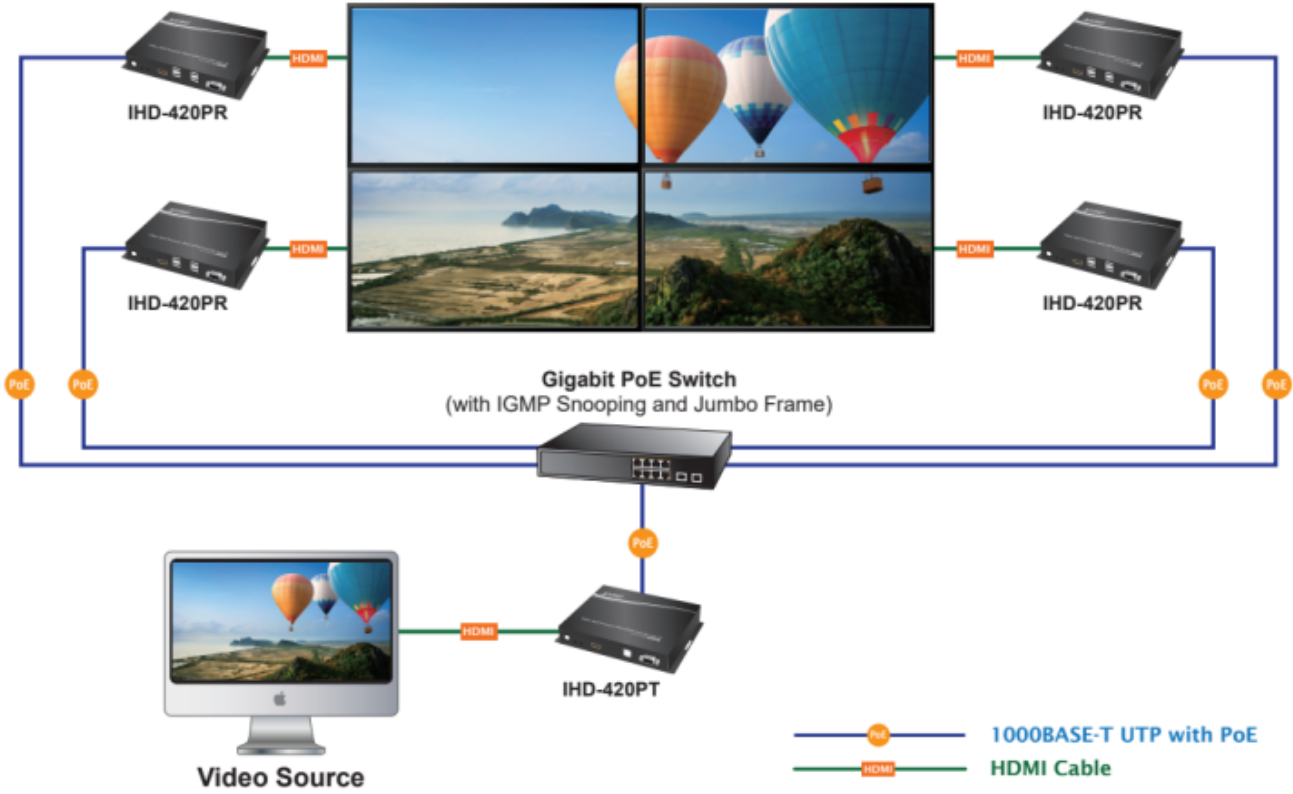

Video Wall

Max. 8x16 Monitors