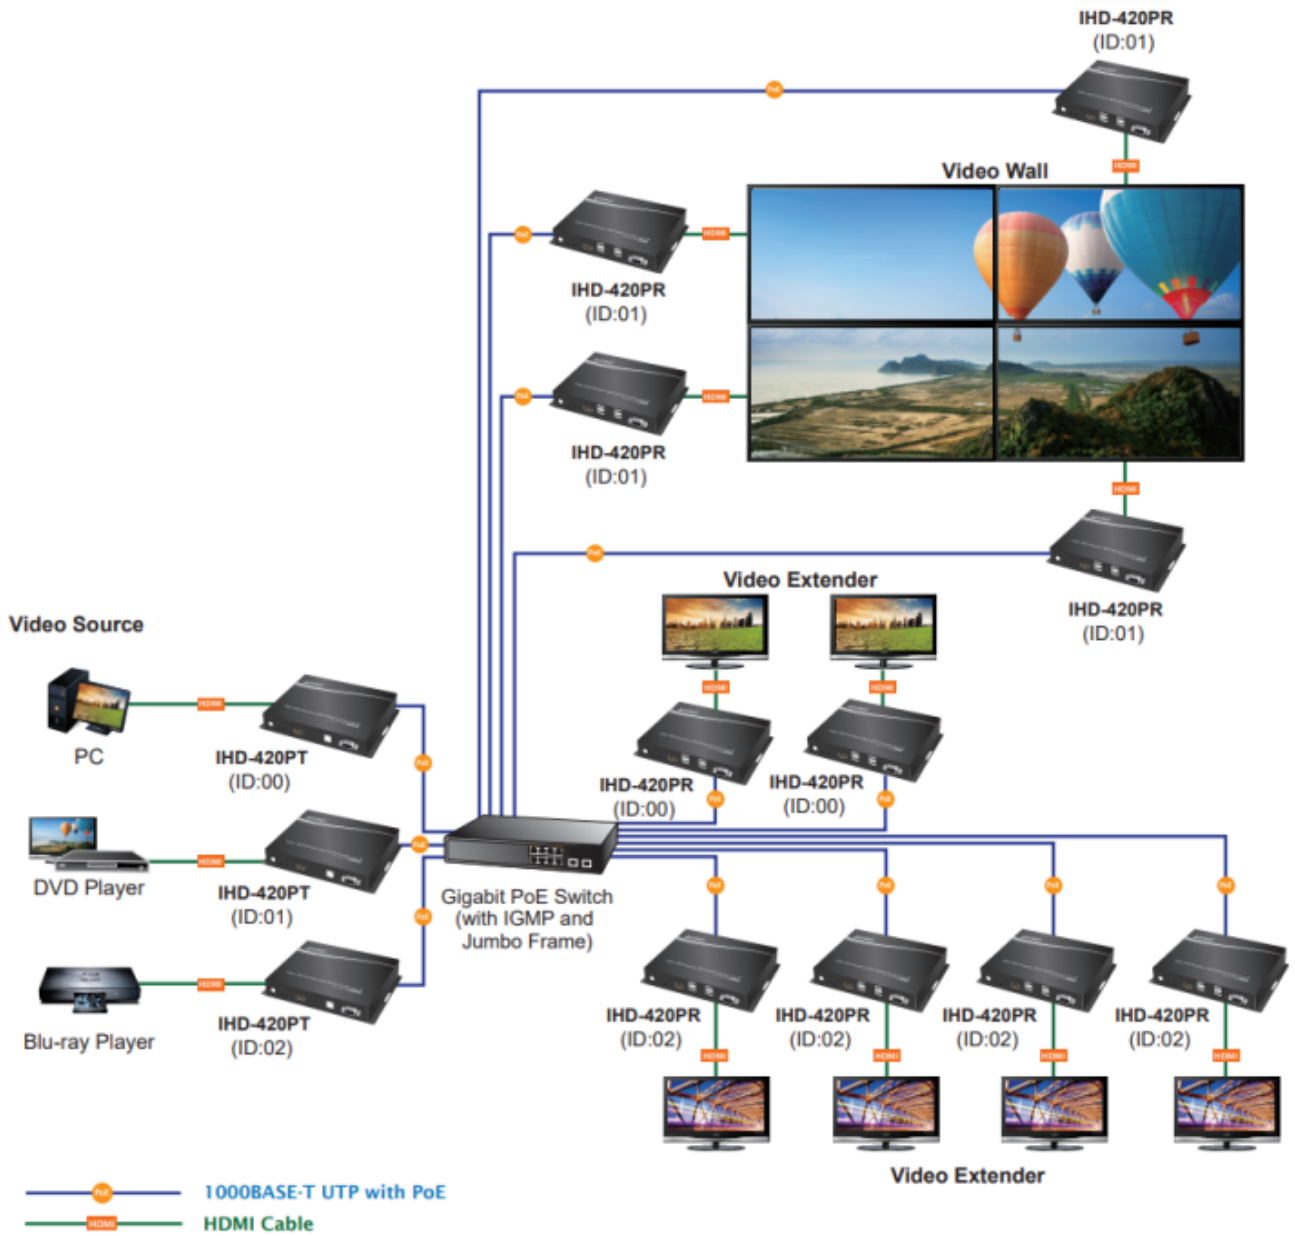

#### **Vlastnosti:**

- 4K Ultra HD vysoce kvalitní video vysílač s obnovovací frekvencí 60 snímků za sekundu
- LAN port RJ-45, 1000Base-T, standardy: IEEE 802.3, IEEE 802.3u, IEEE 802.3ab
- HDMI vstup, A typ (samice), slučitelné s HDMI 2.0a
- videostěna (videowall) 8×16 segmentů
- 64kanálový DIP přepínač snadno použitelný pro sladění skupin v multicastu
- správa utilitou, přepínání kanálů pomocí DIP přepínače
- identifikace rozlišení dle EDID (Extended display identification data)
- zabezpečení přenosu HDCP (High-bandwidth Digital Content Protection)
- IR senzor na kabelu pro dálkové ovládání zdroje
- RS-232 pro přenos telemetrie mezi extendery
- přenos USB rozhraní pro ovládání PC pomocí dotykové obrazovky, klávesnice, myši atd.
- přehledné webové uživatelské rozhraní pro snadné použití

# HDMI and USB Extending across IP to Multiple Interactive Displays

## Network Configuration

# Video Wall

Max. 8x16 Monitors

 **1000BASE-T UTP with PoE**  
 **HDMI Cable**