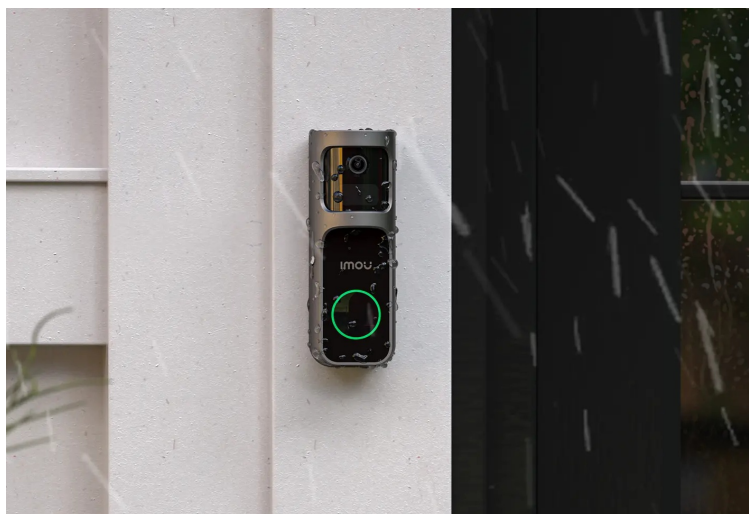

Popis

Imou Doorbell 2S Kit - váš chytrý strážce u vchodu domů

Imou Doorbell 2S Kit představuje moderní **domovní zvonek s integrovanou kamerou**, který je ideálním řešením pro zabezpečení vašeho domova. **Bezdrátové připojení** podporuje snadnou instalaci a okolní svět poté snímá ve **vysokém rozlišení 2K**. Kamera nabízí široké úhly záběru, takže jí nic podstatného neunikne a zachytí podstatnou plochu okolí. Mezi další přednosti patří podpora nočního vidění.

Chytrý zvonek s kamerou Imou Doorbell 2S Kit disponuje **IR přísvitem s dosahem až 5 metrů**, díky čemuž zajistí bezpečné snímání ve večerních hodinách i v naprosté tmě. O provoz se stará **baterie s portem USB-C** a kapacitou 5000 mAh, která zvládne **až 120 dní provozu**.

Umělá inteligence pro zabezpečení

Imou Doorbell 2S Kit využívá AI algoritmus pro lepší detekci osob. Efektivně tak předchází falešným poplachům a zvyšují vaši ochranu. **Odolná konstrukce** chrání zvonek před vodou a prachem. Díky tomu je zajištěn spolehlivý provoz i v nepříznivých povětrnostních podmínkách. Součástí sady je také **vnitřní zvonek** pro instalaci do elektrické zásuvky v místnosti, který současně slouží také jako zesilující Wi-Fi modul.

Součástí balení je držák na stěnu, nabíjecí USB kabel a materiál potřebný k instalaci.

ZÁKLADNÍ SPECIFIKACE

Zvonek

Typ zvonku: bezdrátový

Rozlišení záznamu: 2048 × 1536 při 15 fps

Objektiv: 1/2,8" CMOS, f = 2,3 mm, úhel záběru 166° diagonálně, 125° horizontálně, 98° vertikálně