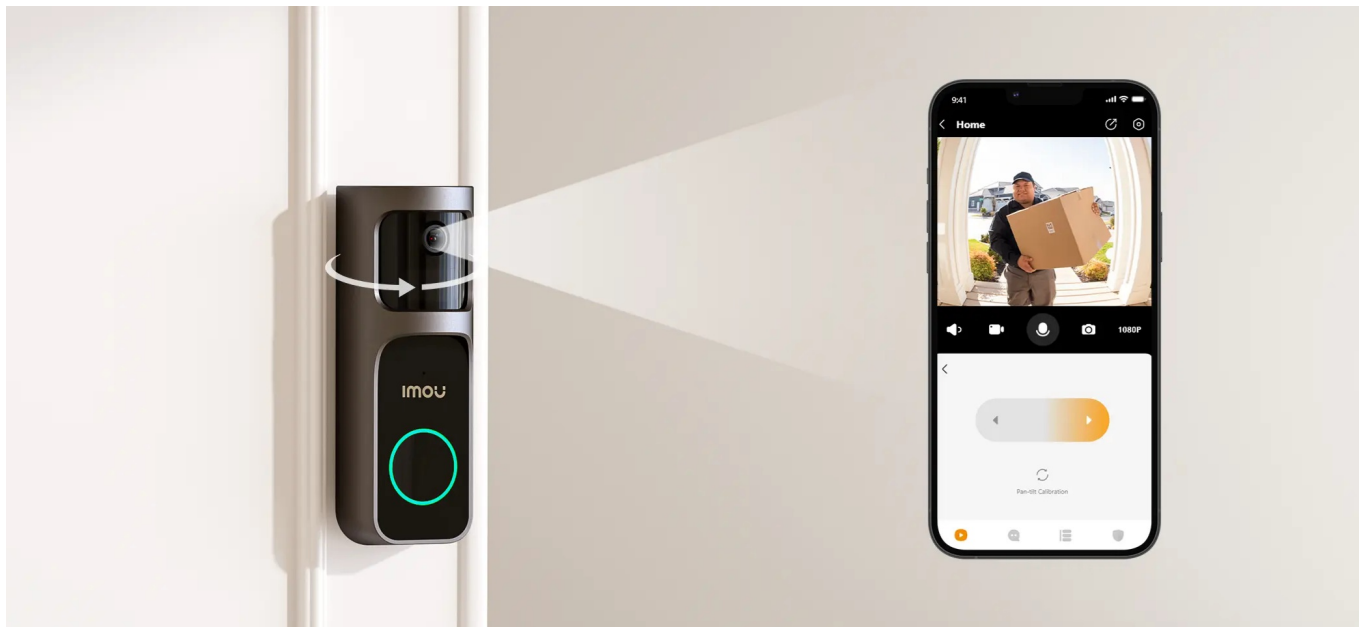

Popis

Imou Doorbell 2S Kit - váš chytrý strážce u vchodu domů

Imou Doorbell 2S Kit představuje moderní **domovní zvonek s integrovanou kamerou**, který je ideálním řešením pro zabezpečení vašeho domova. **Bezdrátové připojení** podporuje snadnou instalaci a okolní svět poté snímá ve **vysokém rozlišení 2K**. Kamera nabízí široké úhly záběru, takže jí nic podstatného neunikne a zachytí podstatnou plochu okolí. Mezi další přednosti patří podpora nočního vidění.

Chytrý zvonek s kamerou Imou Doorbell 2S Kit disponuje **IR přísvitem s dosahem až 5 metrů**, díky čemuž zajistí bezpečné snímání ve večerních hodinách i v naprosté tmě. O provoz se stará **baterie s portem USB-C** a kapacitou 5000 mAh, která zvládne **až 120 dní provozu**.

Umělá inteligence pro zabezpečení

Imou Doorbell 2S Kit využívá AI algoritmus pro lepší detekci osob. Efektivně tak předchází falešným poplachům a zvyšují vaši ochranu. **Odolná konstrukce** chrání zvonek před vodou a prachem. Díky tomu je zajištěn spolehlivý provoz i v nepříznivých povětrnostních podmínkách. Součástí sady je také **vnitřní zvonek** pro instalaci do elektrické zásuvky v místnosti, který současně slouží také jako zesilující Wi-Fi modul.

Součástí balení je držák na stěnu, nabíjecí USB kabel a materiál potřebný k instalaci.

ZÁKLADNÍ SPECIFIKACE

Zvonek

Typ zvonku: bezdrátový

Rozlišení záznamu: 2048 × 1536 při 15 fps

Objektiv: 1/2,8" CMOS, f = 2,3 mm, úhel záběru 166° diagonálně, 125° horizontálně, 98° vertikálně