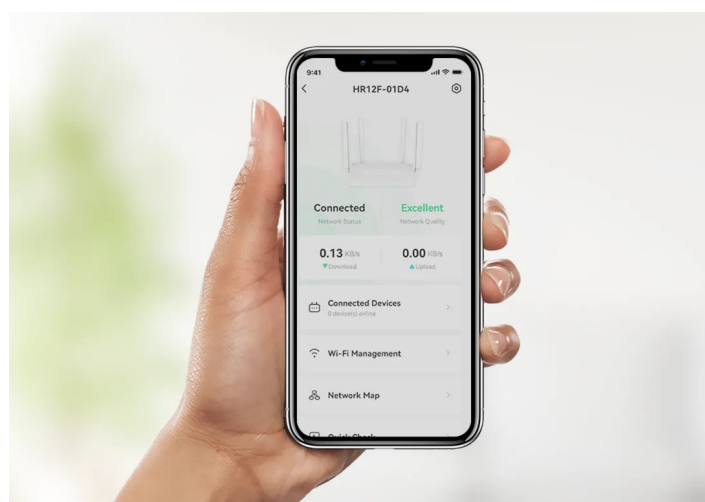

Popis

Bavte se s internetem naplno a bez sekání - Wi-Fi router Imou HR12F-A

Dvoupásmový Wi-Fi router Imou HR12F-A, se kterým si dopřejete vysokorychlostní Wi-Fi síť, plynulé a spolehlivé připojení v pohodlí domova. Tento model pracuje na frekvencích **2,4 GHz a 5 GHz**. V pásmu 2,4 GHz dosahuje přenosových rychlostí až 300 Mbps a v pásmu 5 GHz až 867 Mbps. Díky tomu je ideální **pro všestranné on-line aktivity**, ať už pracujete na PC, hrajete on-line hry, sledujete filmy, videa ve vysokém rozlišení, nebo holdujete streamování digitálního obsahu.

Wi-Fi router Imou HR12F-A disponuje **4 externími anténami**, které dosahují vysokého výkonu a **Wi-Fi signálem pokryjí celou vaši domácnost**. I v tom nejdálčenějším koutu místnosti se můžete těšit s připojením. S **aplikací Imou Life** máte správu routeru a svou domácí Wi-Fi síť pod dokonalou kontrolou. Umožní vám snadné ovládání odkudkoli, zapnutí a konektivitu.