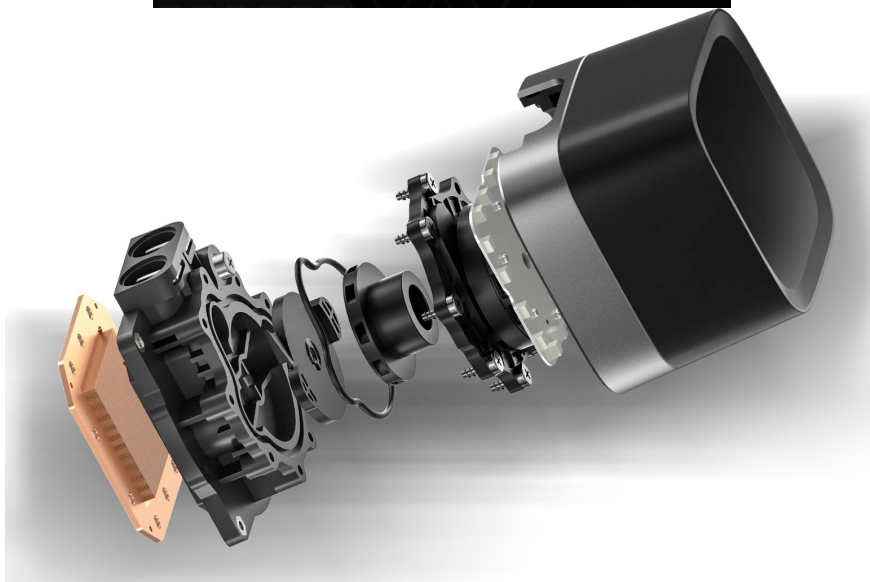

### DEEPCOOL LP360 - dostaňte teplotu CPU pod kontrolu

Vodní chladič **DEEPCOOL LP360**, který je určen pro chlazení širokého spektra procesorů. Disponuje **stavovou obrazovkou**, která vám poskytne informace o spotřebě energie, teplotě nebo zátěži procesoru v reálném čase. Součástí chladiče je **čerpadlo 5. generace DeepCool**, které je navrženo speciálně pro potřeby energeticky náročných CPU.

**Trojice velkých 120mm ventilátorů** podporuje optimalizovaný chod a špičkový chladicí výkon. Vodní chladič **DEEPCOOL**

**LP360** zaujme také elegantním vzhledem a pevností, díky čemuž máte jistotu, že ve vaší PC sestavě vydrží opravdu dlouhou dobu.

### DEEPCOOL LP360 ARGB

Vodní chladič určený pro chlazení široké škály procesorů. Vyznačuje se vysokou kvalitou, výkonem a spolehlivostí. Disponuje **třemi 120 mm** velkými ventilátory a pumpou s **ARGB** podsvícením. Odolné opletené hadice jsou dlouhé **410 mm** a díky dostatečně širokému průměru zaručují **plynulý průtok** chladicí kapaliny. Chladič disponuje **LED displejem**, který zobrazuje teplotu procesoru v reálném čase.