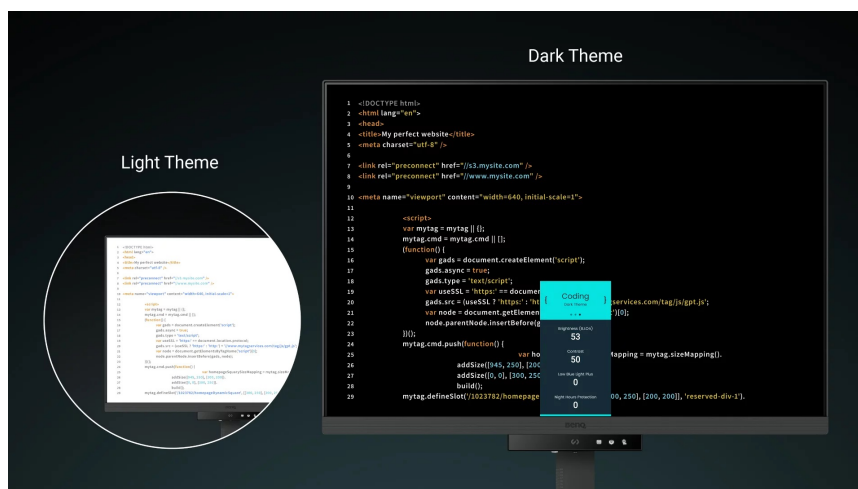

### Monitor BenQ RD320U - zaostřeno na kódování

**Monitor BenQ RD320U** je navržen pro potřeby programátorů a jejich náročné požadavky. Na **displeji s úhlopříčkou 31,5"** přehledně a jasně zobrazí kódy a umožní vám plné ponoření do programátorských projektů. **Monitor BenQ RD320U** disponuje pokročilými režimy **pro specifické potřeby kódování**, které zajišťují čisté písmo a zlepšené rozlišení. Při práci na náročných projektech oceníte také nižší námahu očí při dlouhodobém nasazení. **Režimy nabízí světlé i tmavé motivy** podle toho, v jakých podmínkách programujete. Snadno také upravíte jas nebo kontrast, abyste dosáhli ideálního prostředí pro práci.

Mezi další přednosti patří **system osvětlení MoonHalo** v zadní části monitoru BenQ. MoonHalo slouží k **nastavení jasu, teplotě barev apod.**, díky čemuž **chrání vaše oči** a podporuje lepší soustředění. Pomocí **softwaru Display Pilot 2** máte nastavení displeje pod dokonalou kontrolou. V rámci multitaskingu můžete monitor **BenQ RD320U** propojit s dalšími monitory pomocí **technologie Daisy Chain**. Další možnosti konektivity zajišťují porty **HDMI, DisplayPort** nebo **USB**.