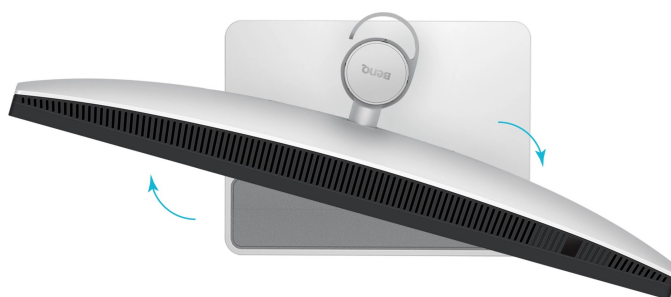

Popis

BenQ MA320U - monitor pro MacBook, který zazáří barvami i funkcemi

Monitor BenQ MA320U, který vám bude kvalitně asistovat u náročné práce na PC i multimediální zábavě. **Velký displej s úhlopříčkou 31,5 palců** poskytne velkou plochu pro přehledné zobrazení jakéhokoli obsahu. Snadno se na něj vměstnají aplikace, dokumenty, tabulky i filmy a videa. Díky **4K rozlišení** vykresluje obsah ostře a do velmi jemných detailů. Tento model je navržen výhradně **pro zařízení MacBook Pro a MacBook Air**. Podporuje **synchronizaci ovládacích prvků** a umožní vám snadno ovládat jas nebo hlasitost bez zdlouhavého hledání tlačítek někde pod monitorem. Speciálně při práci s MacBookem oceníte precizní ladění barev.

Displej **pokrývá 99 % sRGB barevné palety** a produkuje konzistentní živé barvy pro činnost s grafikou, obrázky nebo fotografiemi. Je vybaven řadou konektorů v čele s **dvojicí portů USB-C**. Díky možnosti připojení a napájení jediným kabelem efektivně redukuje počet kabelů na pracovní ploše a podpoří čistý uspořádaný prostor. Součástí výbavy jsou rovněž **zabudované reproduktory** pro silné ozvučení o celkovém výkonu 6 W. Potěší také **výškově nastavitelná konstrukce s funkcí Pivot**.