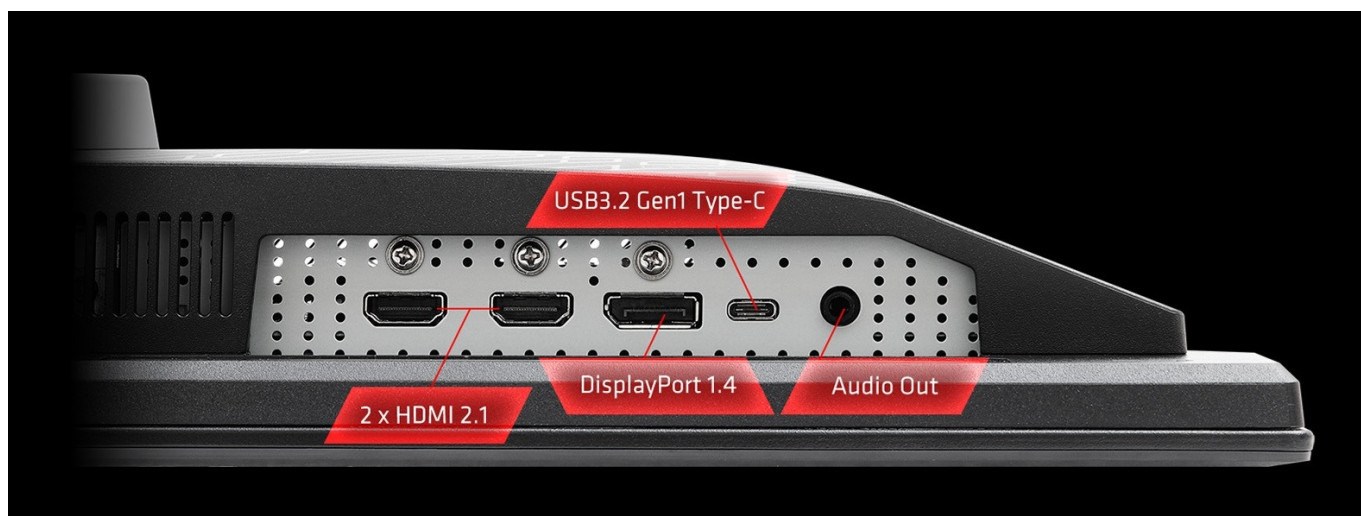

### ASRock Phantom Gaming PGO27QFV - vstupte do hry s OLED displejem

**Herní monitor ASRock Phantom Gaming PGO27QFV** vám zprostředkuje precizní obraz v zářivých barvách a vysokých detailech. Je ideální nejenom na multimediální zábavu, ale také profesionální pracovní činnost. **Displej s úhlopříčkou 27 palců** obsahuje pokročilou **OLED technologii**, díky které produkuje věrné barvy, hlubokou černou a vynikající kontrast. Tyto atributy jsou ideální **pro náročný gaming, tvorbu a editaci obsahu** a další zábavu v podobě sledování filmů nebo videí.

Ve spojení s **QHD rozlišením** je vizuál ostrý a neunikne vám žádný detail. Konstrukce **monitoru ASRock Phantom Gaming PGO27QFV** podporuje efektivní chlazení a dlouhodobý provoz. Monitor pro chlazení využívá **grafenovou folii s unikátním chladičem a ventilací** na zadní straně. Díky tomu dochází k efektivnímu snižování teploty obrazovky a riziku vypálení.

## **ZÁKLADNÍ SPECIFIKACE**

**Typ panelu:** QD-OLED

**Úhlopříčka:** 27"

**Poměr stran:** 16 : 9

**Rozlišení:** 2560 × 1440

**Kontrastní poměr:** 1 500 000 : 1

**Doba odezvy:** 0,03 ms

**Rozhraní:** Wi-Fi, 2× HDMI, 1× DisplayPort, 1× USB-C, 1× sluchátkový výstup