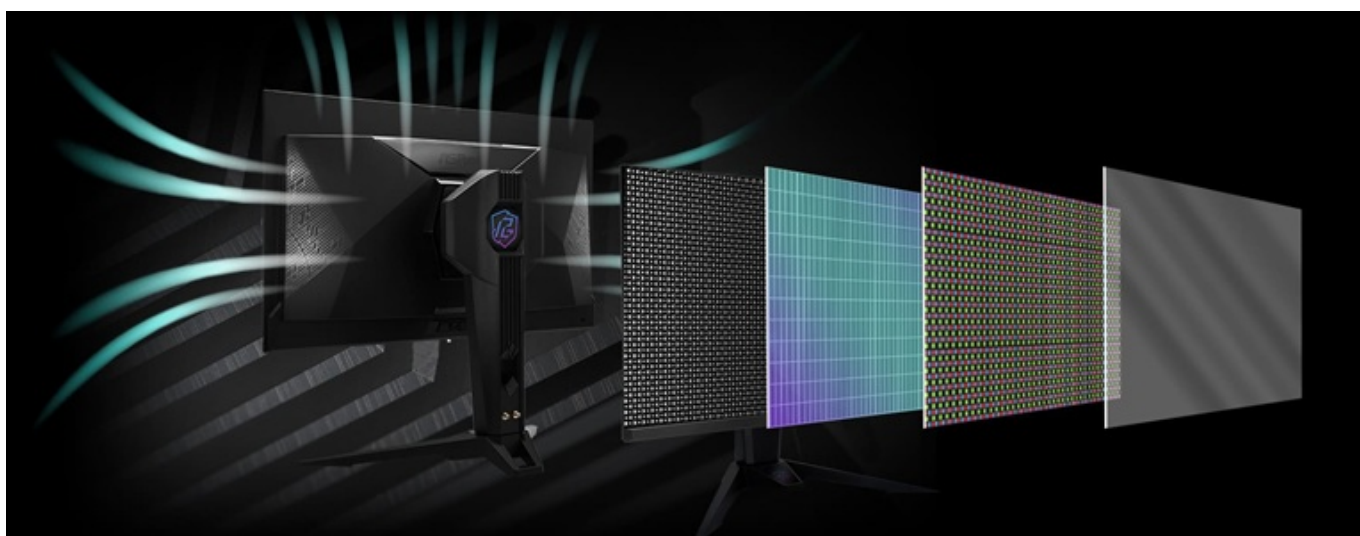

Ve spojení s **QHD rozlišením** je vizuál ostrý a neunikne vám žádný detail. Konstrukce **monitoru ASRock Phantom Gaming PGO27QFV** podporuje efektivní chlazení a dlouhodobý provoz. Monitor pro chlazení využívá **grafenovou folii s unikátním chladičem a ventilací** na zadní straně. Díky tomu dochází k efektivnímu snižování teploty obrazovky a riziku vypálení.