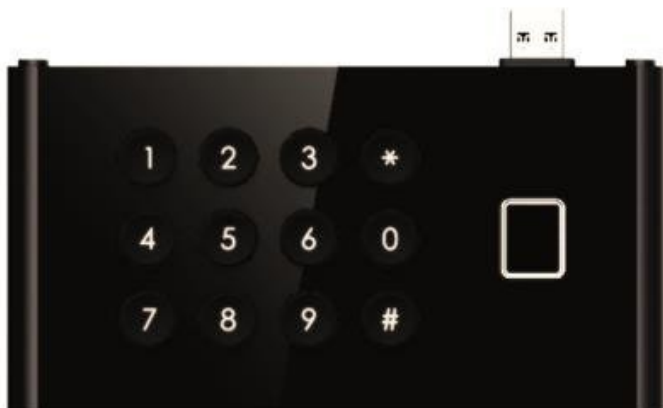

HIKVISION DS-KDM9403-FKP

Cena celkem:	6 349 Kč (bez DPH: 5 247 Kč)
Běžná cena:	6 984 Kč
Ušetříte:	635 Kč
Kód zboží:	IPKHIK1286
Part No.:	DS-KDM9403-FKP
Záruka:	36 měs.
Stav:	Nové zboží

Popis

Hikvision DS-KDM9403-FKP

Kombinovaná **čtečka otisků prstů a klávesnice** navržená speciálně pro dveřní stanice Hikvision řady KD9403. Toto zařízení zajišťuje bezpečné a intuitivní ovládání přístupu pomocí biometrické identifikace nebo zadání kódu na podsvícené klávesnici. Robustní konstrukce s ochranou **IP65** umožňuje venkovní instalaci, **odolává prachu a vodě**, a zároveň je optimalizovaná pro široký rozsah provozních teplot. Disponuje kapacitou **až 5000 uložených otisků prstů**. Klávesnice nabízí jednoduchou instalaci s možností **povrchové i zápusťné montáže**. K interkomu se připojuje prostřednictvím **USB** portu.

- Podpora až 5000 otisků prstů
- 12 fyzických tlačítek s podsvícením
- Certifikace IP65
- Široký rozsah teplot -30 °C až 60 °C
- Možnost povrchové i zápusťné montáže
- Připojení přes USB

ZÁKLADNÍ SPECIFIKACE

Počet kláves: 12

Kapacita otisků prstů: 5000

Napájení: USB (5 V / 0,5 A)

Provozní teplota: -30 °C až 60 °C

Stupeň krytí: IP65

Rozměry: 145 × 76 × 28 mm

Hmotnost: 0,26 kg

Materiál: plast