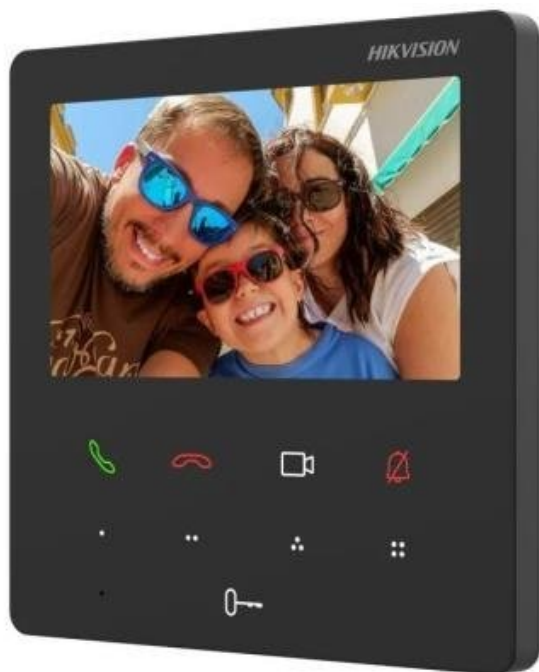

Jan Skopový (hw.ddfu.org)

hello@ddf.org

+420 731 533677

16.04.26 8:32:46

HIKVISION DS-KH6110-WE1/ALARM

Cena celkem:	4 473 Kč
	(bez DPH: 3 697 Kč)
Běžná cena:	4 920 Kč
Ušetříte:	447 Kč
Kód zboží:	IPKHIK1292
Part No.:	DS-KH6110-WE1/Alarm
Záruka:	36 měs.
Stav:	Nové zboží

Popis

Hikvision DS-KH6110-WE1/Alarm

Vnitřní stanice s **4,3" dotykovou obrazovkou** a podporou **PoE** napájení. Poskytuje flexibilní a pohodlné funkce **interkomu**, se snadným ovládáním pomocí dotykového displeje a **9 dotykových tlačítek**. Uživatelé si navíc mohou pohodlně přizpůsobit funkce 4 tlačítek podle svých požadavků. Pracuje na operačním systému **Linux**.

Stanici je možné instalovat do stojanu DS-KABH6350-T (není součástí balení), nebo ji namontovat na zeď.

- Snadné a rychlé nastavení díky přívětivému uživatelskému designu
- 4,3" barevný dotykový displej s rozlišením 480 × 272
- 9 dotykových tlačítek (4 tlačítka jsou uživatelsky nastavitelná)
- Standardní PoE napájení bez přídavného napájecího adaptéru
- Vestavěný mikrofon a reproduktor pro obousměrnou komunikaci
- Pohodlné ovládání pomocí mobilní aplikace Hik-Connect
- Komunikační protokoly TCP/IP, SIP, RTSP
- Bezdrátové připojení Wi-Fi

ZÁKLADNÍ SPECIFIKACE

Displej: 4,3" dotykový, rozlišení 480 × 272, barevný TFT

Paměť: 128 MB RAM, 16 MB ROM

Sít: Wi-Fi 802.11b/g/n, 1× RJ-45 Ethernet 100 Mbps

Porty a rozhraní: 1× RJ-45, 1× alarm vstup

Napájení: DC 12 V nebo 802.3af PoE

Spotřeba: max. 4 W

Pracovní teplota: -10 až +50 °C