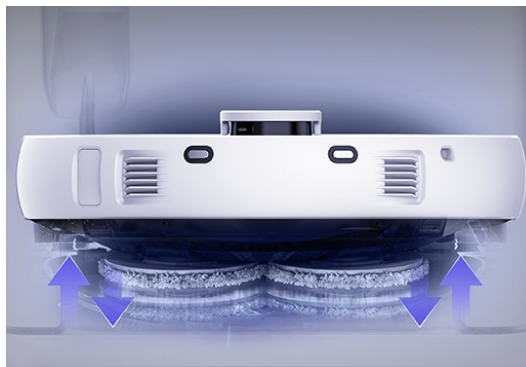

Popis

EZVIZ RS20 Pro - jeden robot pro víceúčelový úklid

S **robotickým vysavačem EZVIZ RS20 Pro** se z každého úklidu stane automatizovaná a pohodová činnost. Tento špičkový model je navržen pro **zametání, vysávání, mopování**, k tomu všemu přidá ještě **automatické vyprazdňování prachové nádoby** a další procesy, takže po nastavení a spuštění se o nic nemusíte starat. Robotický vysavač EZVIZ RS20 Pro **detekuje koberce i tvrdé podlahy**, na které se vypraví s pečlivě připravenými mopy a plnou nádržkou vody s čisticím roztokem. Doplnění do robota probíhá automaticky a vy máte absolutně volné ruce.

Sací výkon 7200 Pa je ideální pro hlubkové vysávání koberců, na kterých nezůstane drobek, vlas ani srst vašeho domácího mazlíčka. Samozřejmostí je **pokročilý systém detekce pro rozpoznávání překážek**, takže se robot **EZVIZ RS20 Pro** prosmýkne kolem předmětů na zemi. Trasu a plochu vytvoříte formou **úklidové mapy v mobilní aplikaci EZVIZ**.

Víceúčelová základna

Základna většiny robotických vysavačů slouží jenom k napájení. **Stanice robotického vysavače EZVIZ RS20 Pro** však umožňuje také **automatickou instalaci hlav mpu**, jejich mytí, **zbavení prachu a nečistot** a následné **sušení**. Vy nemusíte dělat vůbec nic. **Prachový sáček o objemu 5 l** je natolik velký, že jeho výměnu můžete dělat klidně jednou **až za 120 dní**.