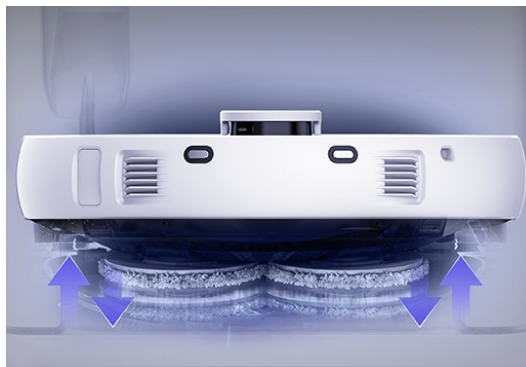

Popis

EZVIZ RS20 Pro - jeden robot pro víceúčelový úklid

S **robotickým vysavačem EZVIZ RS20 Pro** se z každého úklidu stane automatizovaná a pohodová činnost. Tento špičkový model je navržen pro **zametání, vysávání, mopování**, k tomu všemu přidá ještě **automatické vyprazdňování prachové nádoby** a další procesy, takže po nastavení a spuštění se o nic nemusíte starat. Robotický vysavač EZVIZ RS20 Pro **detekuje koberce i tvrdé podlahy**, na které se vypraví s pečlivě připravenými mopy a plnou nádržkou vody s čisticím roztokem. Doplnění do robota probíhá automaticky a vy máte absolutně volné ruce.

Sací výkon 7200 Pa je ideální pro hloubkové vysávání koberců, na kterých nezůstane drobek, vlas ani srst vašeho domácího mazlíčka. Samozřejmostí je **pokročilý systém detekce pro rozpoznávání překážek**, takže se robot **EZVIZ RS20 Pro** prosmýkne kolem předmětů na zemi. Trasu a plochu vytvoříte formou **úklidové mapy v mobilní aplikaci EZVIZ**.

Víceúčelová základna

Základna většiny robotických vysavačů slouží jenom k napájení. **Stanice robotického vysavače EZVIZ RS20 Pro** však umožňuje také **automatickou instalaci hlav mopu**, jejich mytí, **zbavení prachu a nečistot** a následné **sušení**. Vy nemusíte dělat vůbec nic. **Prachový sáček o objemu 5 l** je natolik velký, že jeho výměnu můžete dělat klidně jednou **až za 120 dní**.