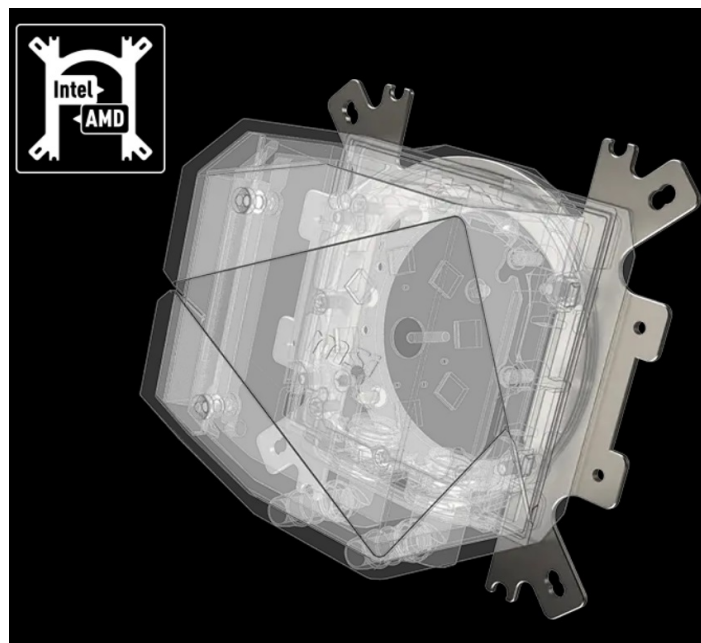

Popis

MSI MAG CORELIQUID I240 - mohutně chladí, ať se děje cokoli

Vodní chladič MSI MAG CORELIQUID I240 vytáhne váš PC procesor na vrchol potenciálního výkonu. Představuje ideální volbu do herních sestav a PC systému, které si uživatelé sami rádi vyladí. Vyznačuje se inovativním designem, který je vybroušený do nejmenších detailů a umožní vám nasazení v různých úhlech, respektive různých herních skříních. Provedení se vyznačuje **Dua-Sided Infinite Mirror** - designovým prvkem oboustranného zrcadla - který dodá vaší PC sestavě exkluzivní vzezření.

Kromě toho si vodní chladič **MSI MAG CORELIQUID I240** zakládá také na tichém provozu. Oproti tradičním chladičům, snižuje celkové vibrace a dosahuje hladkého průtoku vody. Podíl na tom má specifické vnitřní uspořádání v čele s čerpadlem a potrubím. **Řada MSI MAG Core Liquid I** disponuje opletenými hadicemi, které zajišťují vysokou odolnost proti poškození, nízkým teplotám nebo korozi.

MSI MAG CoreLiquid I240 White

Vodní chladič určený pro chlazení široké škály procesorů. Vyznačuje se vysokou kvalitou, výkonem a spolehlivostí. Disponuje **dvěma 120 mm** velkými ventilátory a čerpadlem s **ARGB** podsvícením. Odolné opletené hadice jsou dlouhé **400 mm** a díky dostatečně širokému průměru zaručují **plynulý průtok** chladicí kapaliny.

Hlučnost: max. 32,8 dBA

Délka hadice: 400 mm

Rozměry: 277 × 119,2 × 27 mm

Rozměry chladicího bloku: 74 × 69,1 × 62,45 mm

Barva: bílá