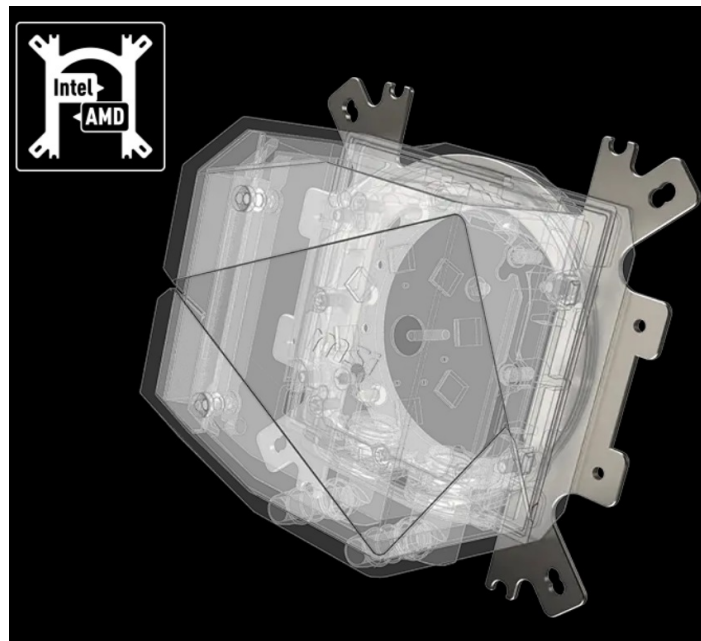

Popis

MSI MAG CORELIQUID I240 - mohutně chladí, ať se děje cokoli

Vodní chladič MSI MAG CORELIQUID I240 vytáhne váš PC procesor na vrchol potenciálního výkonu. Představuje ideální volbu do herních sestav a PC systému, které si uživatelé sami rádi vyladí. Vyznačuje se inovativním designem, který je vybroušený do nejmenších detailů a umožní vám nasazení v různých úhlech, respektive různých herních skříních. Provedení se vyznačuje **Dua-Sided Infinite Mirror** - designovým prvkem oboustranného zrcadla - který dodá vaší PC sestavě exkluzivní vzezření.

Kromě toho si vodní chladič **MSI MAG CORELIQUID I240** zakládá také na tichém provozu. Oproti tradičním chladičům, snižuje celkové vibrace a dosahuje hladkého průtoku vody. Podíl na tom má specifické vnitřní uspořádání v čele s čerpadlem a potrubím. **Řada MSI MAG Core Liquid I** disponuje opletenými hadicemi, které zajišťují vysokou odolnost proti poškození, nízkým teplotám nebo korozi.

MSI MAG CoreLiquid I240 White

Vodní chladič určený pro chlazení široké škály procesorů. Vyznačuje se vysokou kvalitou, výkonem a spolehlivostí. Disponuje **dvěma 120 mm** velkými ventilátory a čerpadlem s **ARGB** podsvícením. Odolné opletené hadice jsou dlouhé **400 mm** a díky dostatečně širokému průměru zaručují **plynulý průtok** chladicí kapaliny.

Hlučnost: max. 32,8 dBA

Délka hadice: 400 mm

Rozměry: 277 × 119,2 × 27 mm

Rozměry chladicího bloku: 74 × 69,1 × 62,45 mm

Barva: bílá