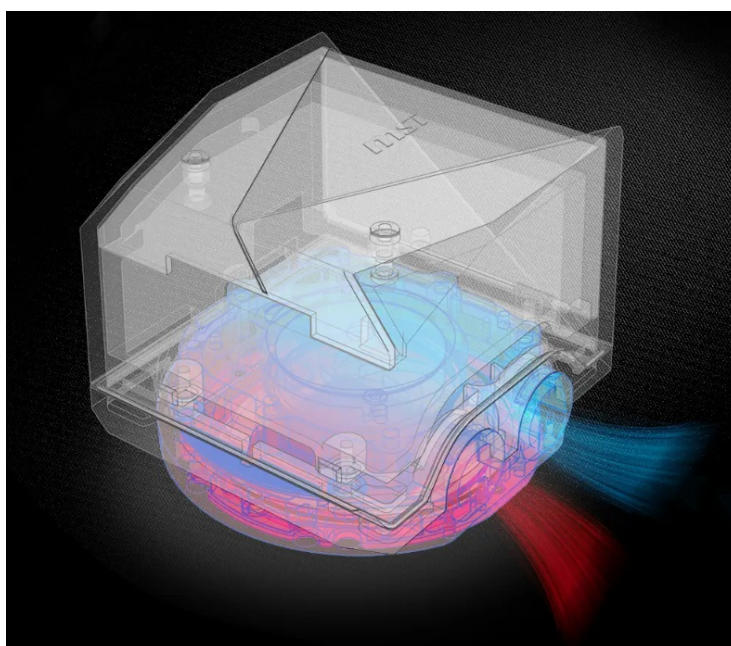

Popis

MSI MAG CORELIQUID I240 - mohutně chladí, ať se děje cokoli

Vodní chladič MSI MAG CORELIQUID I240 vytáhne váš PC procesor na vrchol potenciálního výkonu. Představuje ideální volbu do herních sestav a PC systému, které si uživatelé sami rádi vyladí. Vyznačuje se inovativním designem, který je vybroušený do nejmenších detailů a umožní vám nasazení v různých úhlech, respektive různých herních skříních. Provedení se vyznačuje **Dua-Sided Infinite Mirror** - designovým prvkem oboustranného zrcadla - který dodá vaší PC sestavě exkluzivní vzezření.

Kromě toho si vodní chladič **MSI MAG CORELIQUID I240** zakládá také na tichém provozu. Oproti tradičním chladičům, snižuje celkové vibrace a dosahuje hladkého průtoku vody. Podíl na tom má specifické vnitřní uspořádání v čele s čerpadlem a potrubím. **Řada MSI MAG Core Liquid I** disponuje opletenými hadicemi, které zajišťují vysokou odolnost proti poškození, nízkým teplotám nebo korozi.

MSI MAG CoreLiquid I240 White

Vodní chladič určený pro chlazení široké škály procesorů. Vyznačuje se vysokou kvalitou, výkonem a spolehlivostí. Disponuje **dvěma 120 mm** velkými ventilátory a čerpadlem s **ARGB** podsvícením. Odolné opletené hadice jsou dlouhé **400 mm** a díky dostatečně širokému průměru zaručují **plynulý průtok** chladicí kapaliny.