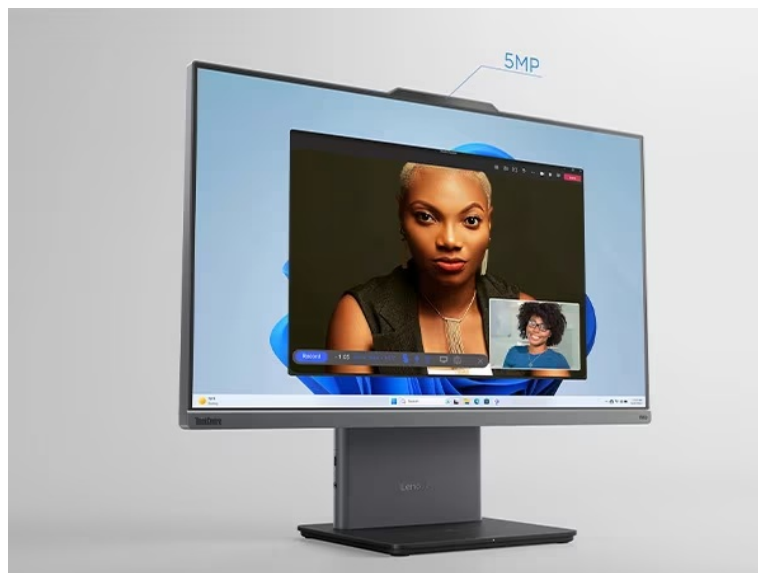

Popis

Lenovo ThinkCentre Neo 50a-24 Gen5 - hybridní pracoviště v jednom monitoru

Vytvořte komplexní pracoviště se **stolním počítačem Lenovo ThinkCentre Neo 50a-24 Gen5**. Tento monitor s **24" displejem** představuje plnohodnotné PC pro každodenní náročnou práci i multimediální zábavu. Vyznačuje se **provedením All-in-One**, takže všechny komponenty integruje do jednoho elegantního a štíhlého monitoru. Díky tomu efektivně **šetří místo na stole** a ponechává prostor pro další periferní zařízení. Samotný displej je dostatečně prostorný, aby přehledně zobrazil internetové stránky, aplikace i multimediální obsah ve formě filmů, videí či fotografií.

Rozlišení Full HD vykresluje ostrý a detailní obraz. **Procesor Intel Core i3 třinácté generace** zajistí výpočetní výkon pro provoz PC aplikací, úpravu tabulek, dokumentů a další firemní procesy. Ve spojení s **8GB RAM** zvládne také **základní multitasking**. Na vysoké efektivitě práce se podílí také **SSD jednotka**, která rychle načte potřebné programy a spustí celý systém. K tomu vám poskytne **512 GB úložiště** pro vaše data.

Lenovo ThinkCentre Neo 50a-24 Gen5

Stolní počítač s monitorem v jednom. Základem počítače je šestijádrový procesor **Intel Core i3-1315U** pracující na frekvenci 1,2 GHz, doplněný **8 GB** operační paměti. Vybaven je **23,8"** displejem s **Full HD** rozlišením obrazu 1920 x 1080 bodů a obnovovací frekvencí **100 Hz**. Obrazová data má na starost integrovaná grafická karta **Intel UHD**. Pro data je k dispozici **SSD disk** s kapacitou **512 GB**. Samozřejmostí je bezdrátová technologie **Wi-Fi a Bluetooth**. Dodáván je **bez operačního systému**. Součástí balení je USB klávesnice a myš.

ZÁKLADNÍ SPECIFIKACE

Grafická karta: Intel UHD

Výbava: Wi-Fi, Bluetooth, 5Mpx IR webkamera, 99 % sRGB, USB klávesnice a myš

Procesor: Intel Core i3-1315U

Operační systém: bez OS

Formát skříně: All-in-one

Velikost operační paměti: 8 GB