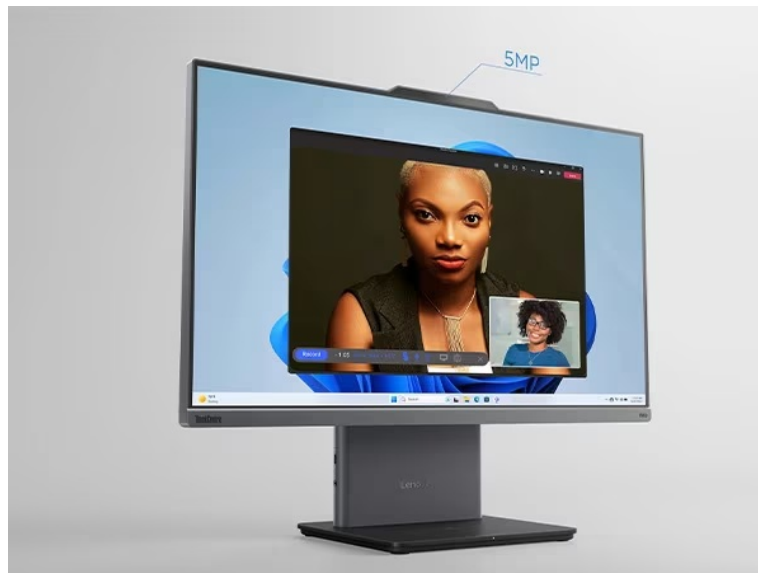

## Lenovo ThinkCentre Neo 50a-24 Gen5 - hybridní pracoviště v jednom monitoru

Vytvořte komplexní pracoviště se **stolním počítačem Lenovo ThinkCentre Neo 50a-24 Gen5**. Tento monitor s **24" dotykovým displejem** představuje plnohodnotné PC pro každodenní náročnou práci i multimediální zábavu. Vyznačuje se **provedením All-in-One**, takže všechny komponenty integruje do jednoho elegantního a štíhlého monitoru. Díky tomu efektivně **šetří místo na stole** a ponechává prostor pro další periferní zařízení. Samotný displej je dostatečně prostorný, aby přehledně zobrazil internetové stránky, aplikace i multimediální obsah ve formě filmů, videí či fotografií. **Dotykové ovládání** je jednoduché a dostatečně intuitivní pro každodenní používání.

**Rozlišení Full HD** vykresluje ostrý a detailní obraz. **Procesor Intel Core i7 třinácté generace** zajistí výpočetní výkon pro provoz PC aplikací, úpravu tabulek, dokumentů a další firemní procesy. Ve spojení se **16GB RAM** zvládne také **velmi náročný multitasking**. Na vysoké efektivitě práce se podílí také **SSD jednotka**, která rychle načte potřebné programy a spustí celý systém. K tomu vám poskytne **1TB úložiště** pro vaše data.

### Lenovo ThinkCentre Neo 50a-24 Gen5

Stolní počítač s monitorem v jednom. Základem počítače je desetijádrový procesor **Intel Core i7-13620H** pracující na frekvenci 2,4 GHz, doplněný **16 GB** operační paměti. Vybaven je **23,8" dotykovým** displejem s **Full HD** rozlišením obrazu 1920 × 1080 bodů a obnovovací frekvencí **100 Hz**. Obrazová data má na starost integrovaná grafická karta **Intel UHD**. Pro data je k dispozici **SSD disk** s kapacitou **1 TB**. Předností je **bezdrátová nabíječka** na základně monitoru. Samozřejmostí je bezdrátová technologie **Wi-Fi a Bluetooth**. Dodáván je s operačním systémem **Windows 11 Pro**. Součástí balení je bezdrátová klávesnice a myš.