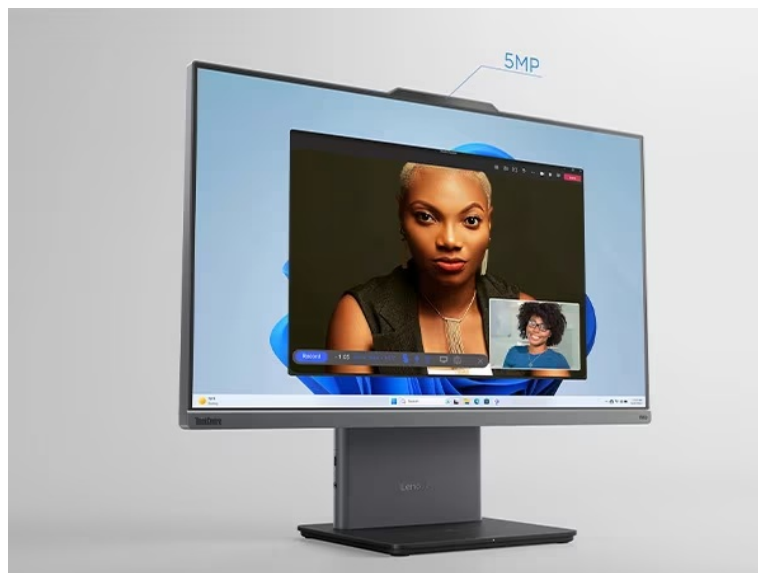

Popis

Lenovo ThinkCentre Neo 50a-24 Gen5 - hybridní pracoviště v jednom monitoru

Vytvořte komplexní pracoviště se **stolním počítačem Lenovo ThinkCentre Neo 50a-24 Gen5**. Tento monitor s **24" displejem** představuje plnohodnotné PC pro každodenní náročnou práci i multimediální zábavu. Vyznačuje se **provedením All-in-One**, takže všechny komponenty integruje do jednoho elegantního a štíhlého monitoru. Díky tomu efektivně **šetří místo na stole** a ponechává prostor pro další periferní zařízení. Samotný displej je dostatečně prostorný, aby přehledně zobrazil internetové stránky, aplikace i multimediální obsah ve formě filmů, videí či fotografií.

Rozlišení Full HD vykresluje ostrý a detailní obraz. **Procesor Intel Core i5 třinácté generace** zajistí výpočetní výkon pro provoz PC aplikací, úpravu tabulek, dokumentů a další firemní procesy. Ve spojení se **16GB RAM** zvládne také **pokročilý multitasking**. Na vysoké efektivitě práce se podílí také **SSD jednotka**, která rychle načte potřebné programy a spustí celý systém. K tomu vám poskytne **512 GB úložiště** pro vaše data.

Lenovo ThinkCentre Neo 50a-24 Gen5

Stolní počítač s monitorem v jednom. Základem počítače je osmijádrový procesor **Intel Core i5-13420H** pracující na frekvenci 2,1 GHz, doplněný **16 GB** operační paměti. Vybaven je **23,8"** displejem s **Full HD** rozlišením obrazu 1920 × 1080 bodů a obnovovací frekvencí **100 Hz**. Obrazová data má na starost integrovaná grafická karta **Intel UHD**. Pro data je k dispozici **SSD disk** s kapacitou **512 GB**. Samozřejmostí je bezdrátová technologie **Wi-Fi a Bluetooth**. Dodáván je s operačním systémem **Windows 11 Pro**. Součástí balení je USB klávesnice a myš.

Velikost operační paměti: 16 GB

HDD kapacita: 512 GB SSD

Barva: šedá

Hmotnost: 6 kg