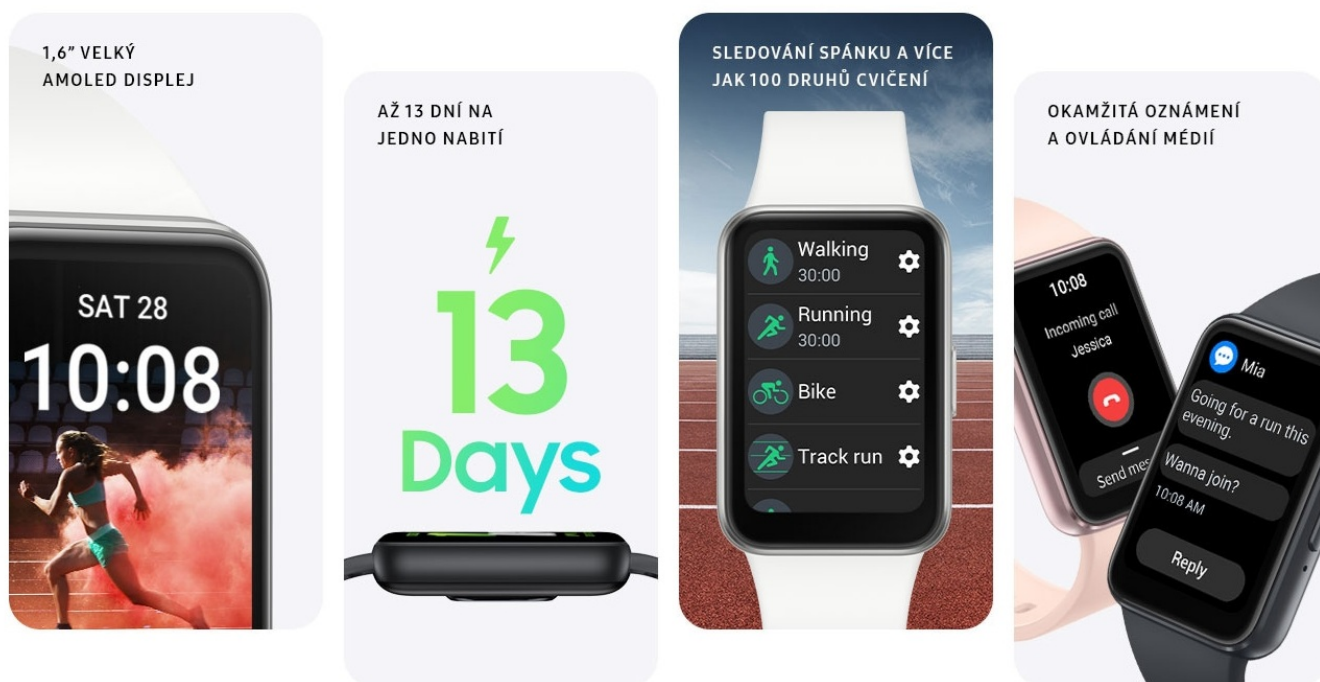

Stupeň krytí IP68 poskytuje ochranu proti prachu a vodě, takže můžete klidně vstoupit do bazénu, běhat nebo tančit v dešti. Mezi další přednosti patří podpora **bezdrátového připojení pomocí Bluetooth**.

Díky tomu vám umožní ovládat hudbu, přijímat hovory nebo sledovat SMS ze spárovaného smartphonu. Pomocí **mobilní aplikace Samsung Health** získáte přístup k celé řadě informací. Sledujte své pokroky přehledně a komplexně v rámci tréninku a každodenních aktivit.