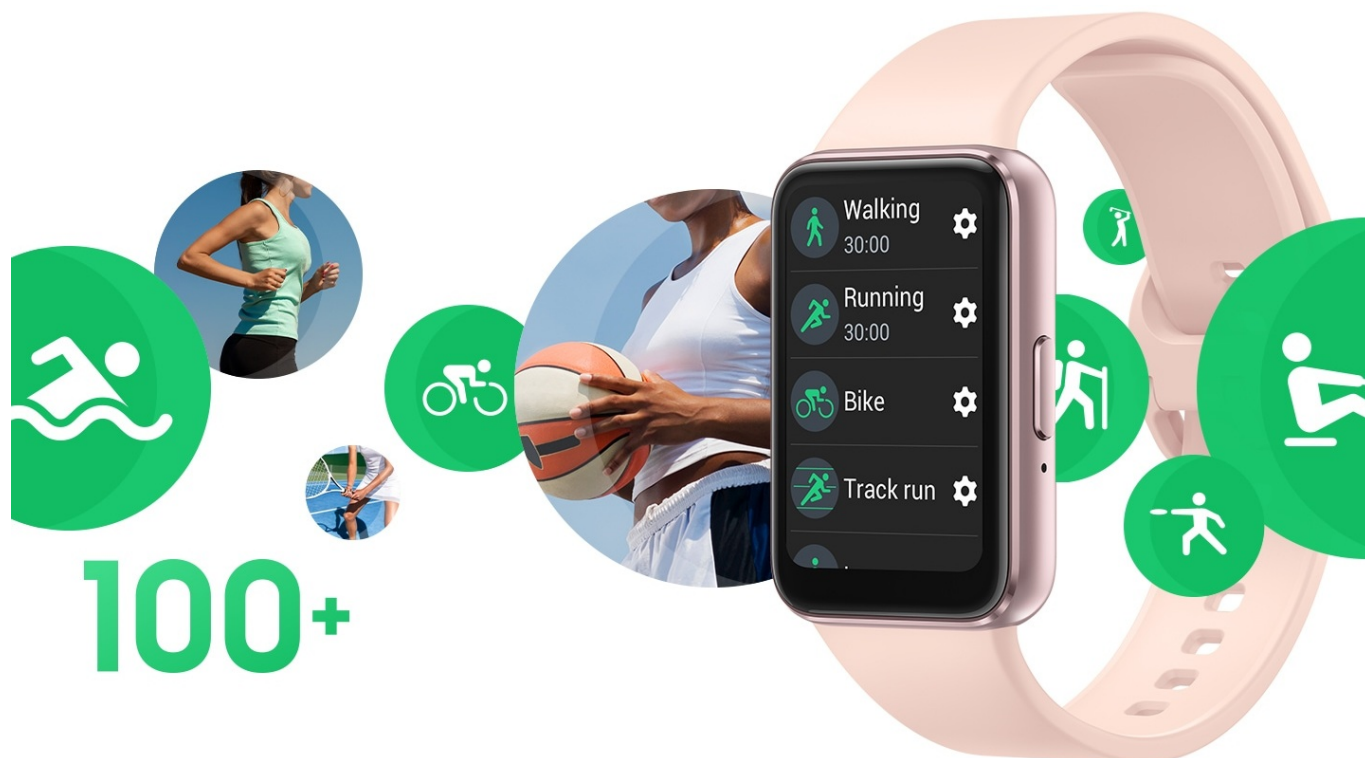

Samsung Galaxy Fit3

Chytrý fitness náramek s barevným dotykovým **1,6" AMOLED displejem** nabízí spoustou užitečných funkcí. Kromě měření denních aktivit disponuje také měřením tepové frekvence **24 hodin denně**. Ať jste kdekoli, vestavěný senzor zaznamenává kroky, vzdálenost, čas aktivit a spálené kalorie. Náramek lehce přilne na zápěstí a sleduje více než **100 typů cvičení a denních aktivit - včetně spánkového režimu**. Samozřejmostí je technologie **Bluetooth** pro propojení s mobilním telefonem. Zajistě potěší také široký výběr z **více než 100 stylů ciferníku**. Náramek je **voděodolný** do 5 ATM, takže jej