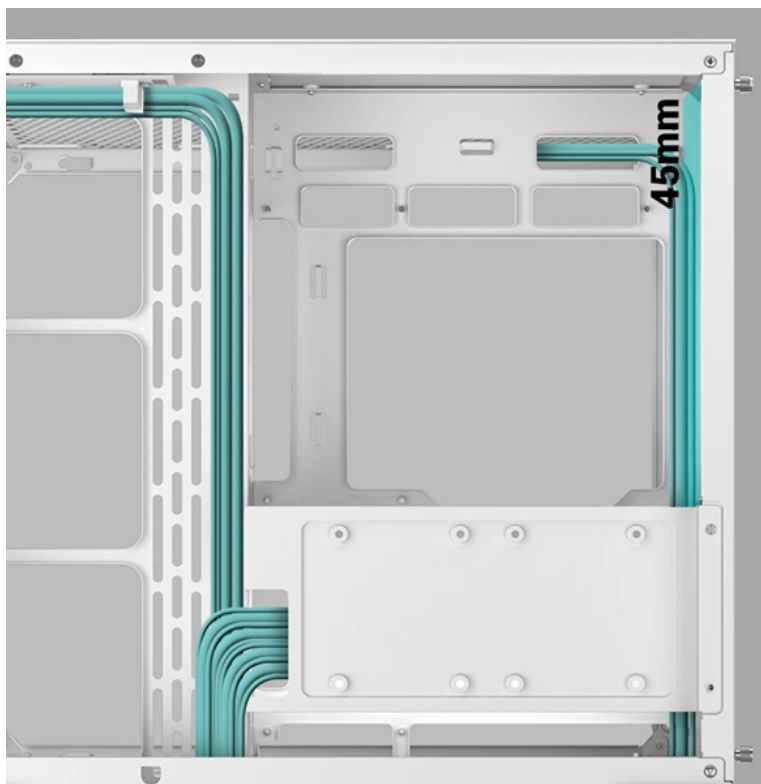

Popis

Výkladní PC skříň DEEPCOOL CG530 4F

Vystavte svůj počítač na odiv s **PC skříní DEEPCOOL CG530 4F**. Kromě prostoru pro uložení PC komponent tento model do jisté míry slouží i jako výstavní skříň celého systému. Disponuje **průhlednou bočnicí** a **průhledným předním panelem**, takže poskytuje impozantní panoramatický pohled do nitra počítače. PC skříň DEEPCOOL CG530 4F v provedení **Middle Tower** poskytuje dostatek prostoru na vše, co potřebujete pro složení výkonného, multimediálního nebo profi počítače. **Dvoukomorové uspořádání** podporuje širokou kompatibilitu a zlepšené proudění vzduchu.

DEEPCOOL CG530 4F bílá

Skříň formátu Middle Tower s **průhlednou bočnicí a průhledným předním panelem** nabízí **tři 2,5"** pozice pro SSD disky a **dvě 3,5"** pozice pro pevné disky. Na horním panelu se nachází dva **USB 3.0** porty, jeden **USB-C** port a kombinovaný port sluchátek a mikrofonu. Skříň je osazena **čtyřmi 120mm PWM ventilátory s ARGB podsvícením**. Důmyslné řešení umožňuje pohodlné umístění **až 360 mm dlouhého výměníku** vodního chlazení na vrchní či spodní straně. Ve skříni je dostatek prostoru pro chladič CPU do výšky až 160 mm a grafickou kartu o délce 410 mm. Dodávána je **bez zdroje**. Díky široké konstrukci s důmyslným dvoukomorovým uspořádáním zajišťuje tato skříň vynikající kompatibilitu a optimální proudění vzduchu. Součástí je také **sada prachových filtrů**.

ZÁKLADNÍ SPECIFIKACE

Provedení skříně: Middle Tower

Interní pozice: 3 × 2,5", 2 × 3,5"

Kompatibilita základní desky: ATX, Micro ATX, Mini-ITX

Zdroj: bez zdroje

Konektory na horním panelu: 2 × USB 3.0, 1 × USB-C 3.1 Gen2, 1 × kombinovaný port sluchátek a mikrofonu