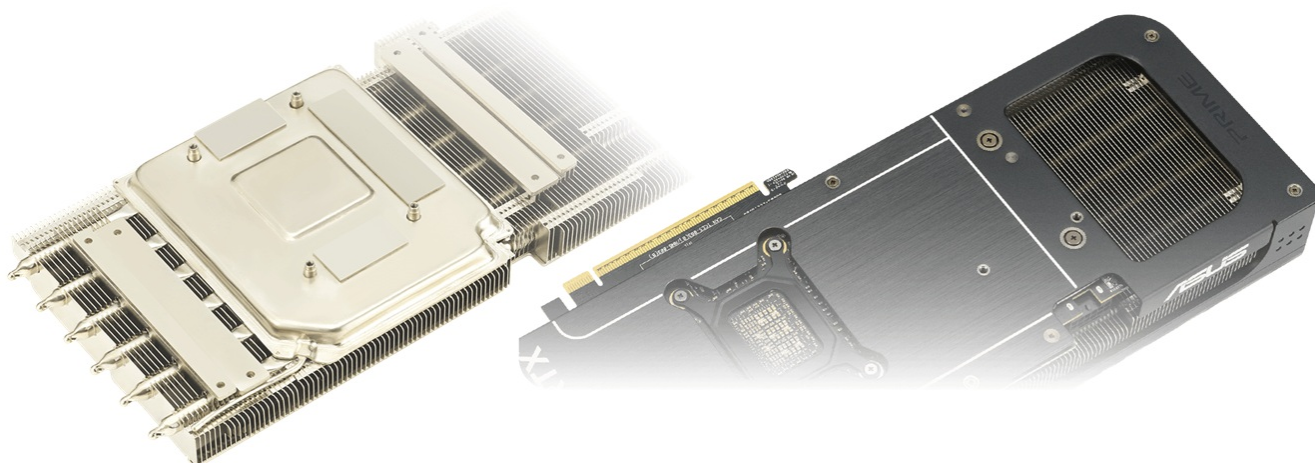

Jan Skopový (hw.ddfu.org)

hello@ddfufu.org

+420 731 533677

12.04.26 7:25:52

ASUS PRIME GEFORCE RTX 5080 16GB GDDR7 OC

Cena celkem:	44 519 Kč (bez DPH: 36 792 Kč)
Běžná cena:	48 971 Kč
Ušetříte:	4 452 Kč
Kód zboží:	VGAASU1110
Part No.:	90YV0LX0-M0NA00
Záruka:	36 měs.
Stav:	Nové zboží

Popis

ASUS PRIME GeForce RTX 5080 OC - vypusťte technologie s podporou AI

Grafická karta ASUS PRIME GeForce RTX 5080 OC, která se vyznačuje rozsáhlou kompatibilitou. Díky svému **2,5slotovému designu je ideální pro malé PC sestavy**, které zaberou minimum prostoru. Současně obsahuje trojici ventilátorů a parní komoru pro efektivní proudění vzduchu a špičkové chlazení. Toto provedení umožňuje pečlivě uspořádat všechny komponenty grafické karty a efektivně je vměstnat na co nejmenší plochu.

Grafická karta ASUS PRIME GeForce RTX 5080 OC je postavena na architektuře NVIDIA Blackwell, která využívá platformy a technologie pro hráče i tvůrce digitálního obsahu. O grafiku a výkon se starají moderní platformy v čele s **Ray Tracingem 4. generace** nebo **NVIDIA DLSS 4**. Podporuje rychlé a čtější vykreslování snímků s podporou **umělé inteligence** a realistické vykreslení i těch nejmenších detailů a vizuálních prvků, jako jsou odstíny nebo odlesky.

Vyspělá RTX platforma podporuje **neurální vykreslování**, což vede k ještě hodnotnějším a živějším zážitkům, zobrazení detailů a dalších efektů. Tvůrci a grafici zase ocení podporu kreativních aplikací a **paměť typu GDDR7 s obří kapacitou 16 GB**. Grafická karta **ASUS PRIME GeForce RTX 5080 OC** je tak ideální pro úpravu fotografií a videa, 3D vykreslování nebo grafický design. **Trojice Axial-tech ventilátorů** s delším designem lopatek podporují vyšší tlak vzduchu. To přináší ve výsledku nejen nižší teploty, ale také menší hlučnost.