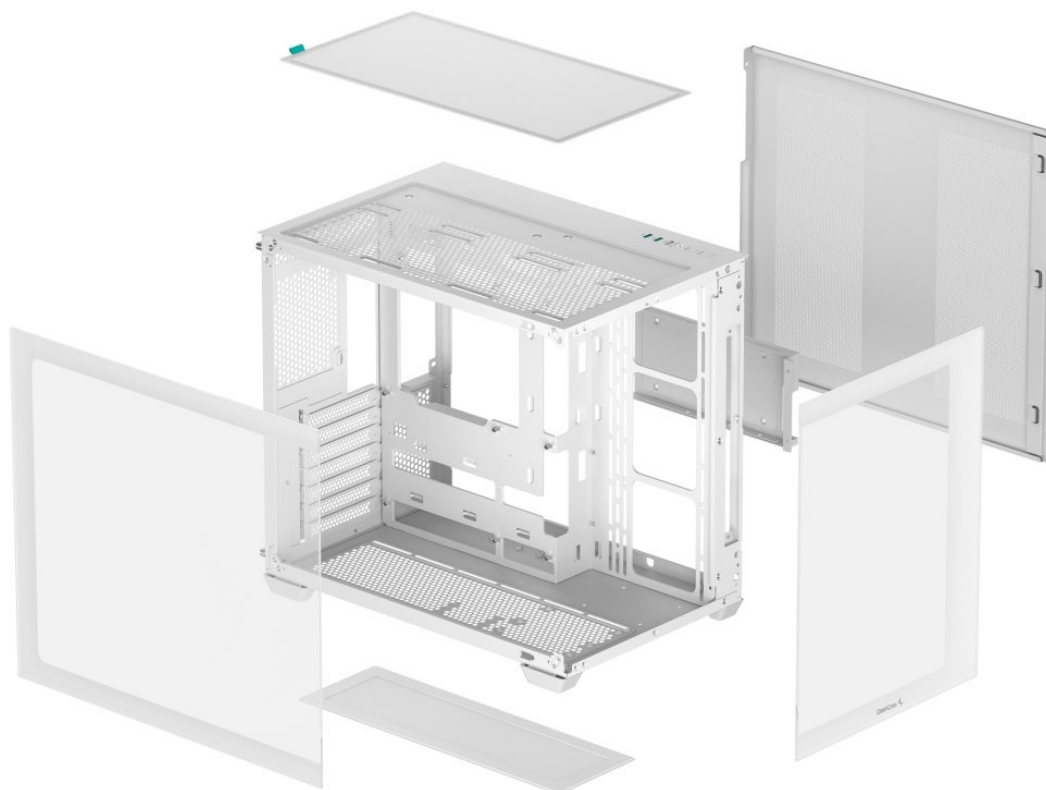

Popis

Výkladní PC skříň DEEPCOOL CG530

Vystavte svůj počítač na odiv s **PC skříň DEEPCOOL CG530**. Kromě prostoru pro uložení PC komponent tento model do jisté míry slouží i jako výstavní skříň celého systému. Disponuje **průhlednou bočnicí** a **průhledným předním panelem**, takže poskytuje impozantní panoramatický pohled do nitra počítače. PC skříň DEEPCOOL CG530 v provedení **Middle Tower** poskytuje dostatek prostoru na vše, co potřebujete pro složení výkonného, multimediálního nebo profi počítače. **Dvoukomorové uspořádání** podporuje širokou kompatibilitu a zlepšené proudění vzduchu. Na horním panelu najdete **porty** pro připojení periferních zařízení. Samozřejmostí je také přítomnost **prachových filtrů** pro efektivní ochranu součástek před prachem.

DEEPCOOL CG530

Skříň formátu Middle Tower s **průhlednou bočnicí a průhledným předním panelem** nabízí **tři 2,5"** pozice pro SSD disky a **dvě 3,5"** pozice pro pevné disky. Na horním panelu se nachází dva **USB 3.0** porty, jeden **USB 2.0** port a kombinovaný port sluchátek a mikrofonu. Důmyslné řešení umožňuje pohodlné umístění **až 360 mm dlouhého výměníku** vodního chlazení na vrchní či spodní straně. Ve skříni je dostatek prostoru pro chladič CPU do výšky až 160 mm a grafickou kartu o délce 410 mm. Dodávána je **bez zdroje**. Díky široké konstrukci s důmyslným dvoukomorovým uspořádáním zajišťuje tato skříň vynikající kompatibilitu a optimální proudění vzduchu. Součástí je také **sada prachových filtrů**.

ZÁKLADNÍ SPECIFIKACE

Provedení skříně: Middle Tower

Interní pozice: 3 × 2,5", 2 × 3,5"

Kompatibilita základní desky: ATX, Micro ATX, Mini-ITX

Zdroj: bez zdroje

Konektory na horním panelu: 2 × USB 3.0, 1 × USB 2.0, 1 × kombinovaný port sluchátek a mikrofonu

Rozměry: 440 × 399 × 285 mm

Barva: bílá