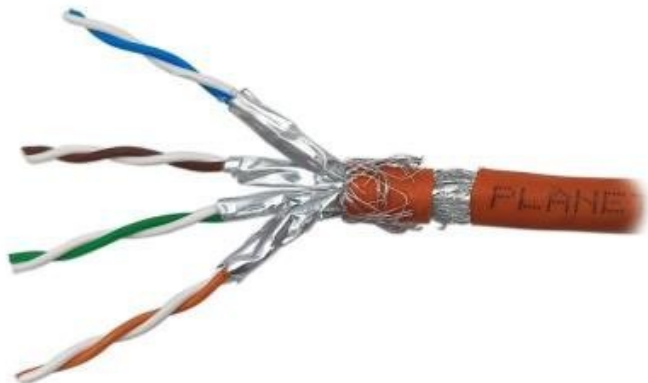

PLANET SFTP CAT6A 4PÁR 100M

Cena celkem:	1 437 Kč (bez DPH: 1 188 Kč)
Běžná cena:	1 581 Kč
Ušetříte:	144 Kč
Kód zboží:	NETPLA74521
Part No.:	KAB-SFTP6A-B2ca-LSOH-OR1
Záruka:	26 měs.
Stav:	Nové zboží

Popis

PLANET SFTP Cat6a 4pár 100 m

Profesionální instalační kabel kategorie 6A s dvojitým stíněním a přenosovou frekvencí 500 MHz.

Vysoce kvalitní **stíněný instalační kabel SFTP** (Screened Foiled Twisted Pair) s pevným měděným vodičem určený pro strukturované kabeláže a datové sítě s vysokými nároky na přenosové parametry a odolnost proti rušení. Kabel splňuje požadavky **kategorie 6A** a nabízí přenosovou frekvenci **500 MHz**, což zajišťuje spolehlivý přenos dat rychlostí až **10 Gbps**.

Kabel je vybaven **dvojitým stíněním** - celkovým opletením a navíc individuálním stíněním každého páru fólií, což poskytuje vynikající ochranu proti elektromagnetickému rušení. Oranžový plášť z **bezhalogenového materiálu LSOH** (Low Smoke Zero Halogen) s požární třídou **B2ca** zajišťuje vysokou bezpečnost v případě požáru - minimální tvorbu kouře a žádné toxické halogeny.

- Kategorie 6A s přenosovou frekvencí 500 MHz pro rychlosti až 10 Gbps.
- Provedení SFTP s dvojitým stíněním - celkové opletení a individuální stínění párů fólií.
- Pevný měděný vodič (drát) pro stabilní instalace v rozvodech budov.
- Bezhalogenový plášť LSOH s minimální tvorbou kouře při hoření.
- Požární klasifikace dle normy EN 50575 (B2ca-s1,d1,a1).
- Standardní provedení se 4 páry vodičů pro klasické síťové aplikace.
- Výrazný oranžový plášť pro snadnou identifikaci v kabelových trasách.

ZÁKLADNÍ SPECIFIKACE

Typ kabelu: SFTP (Screened Foiled Twisted Pair)

Kategorie: Cat 6A