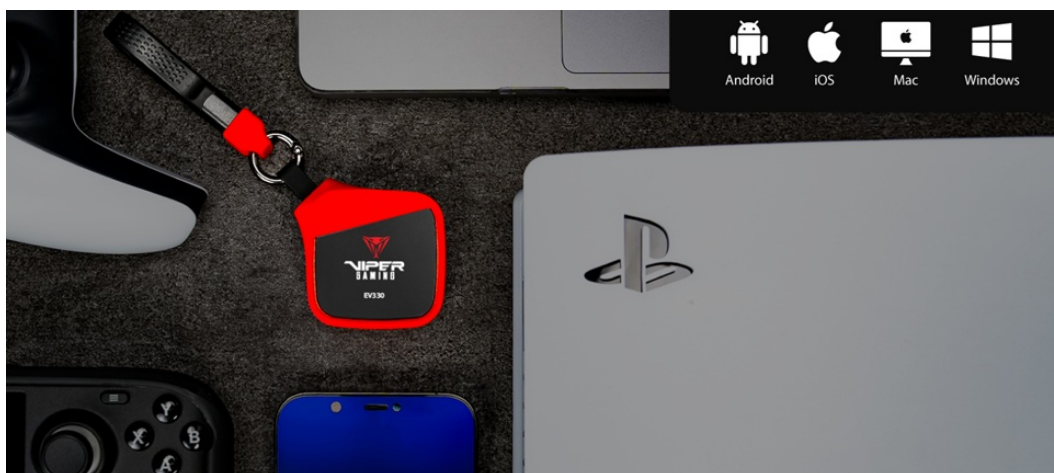

#### PATRIOT EV330 - flexibilita při připojení disku

**PATRIOT EV330** představuje kompaktní externí box, který slouží k rychlému a **jednoduchému připojení M.2 NVMe 2230 disku k PC, notebooku, TV a dalším kompatibilním multimediálním zařízením** skrze port USB-C. Jedná se tak o efektivní cestu o upgrade úložiště třeba **Steam Decku, ASUS ROG Ally** a dalších. Díky vysoké přenosové rychlosti zefektivní přenos objemných souborů a pracovní postupy s tím spojené.

Data můžete přenášet do tabletu či dalších firemních zařízení a zálohovat tak důležité soubory. **Externí box PATRIOT EV330** podporuje disky s kapacitou od 120 GB do 2 TB, je mimořádně lehký a dosahuje **váhy pouhých 52 g**. Lze jej nosit v kapse a na cestách je kdykoli po ruce.

### Patriot EV330 M.2 PCIe SSD Enclosure

Miniaturní externí box pro připojení **M.2 NVMe 2230** disku k vašemu PC, notebooku, TV či jinému multimediálnímu zařízení pomocí konektoru **USB-C**, přes který je zároveň i napájen. Díky **USB-C 3.2 Gen2** rozhraní je přenosová rychlost **až 10 Gb/s**. Hliníkové tělo boxu zajistí velmi dobré chlazení vloženého disku.