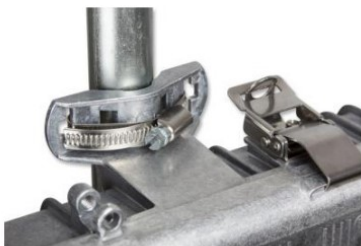

Pozor, používejte průchodky vždy s přidaným těsněním.

- Dvě kabelové průchodky a zavírání na šrouby, montáž se třmenem
- Ventilační záslepka proti pronikání vlhkosti je součástí boxu
- Součástí balení jsou šrouby na uchycení elektroniky a plastové distanční sloupky (8/8 ks) upevněné na šroubu
- Variabilní montáž na stožár nebo stěnu
- Kabelové průchodky jsou proti protáčení zajištěny a součástí balení
- Možnost montáže Rocket M2 a M5 pomocí GentleKLIPu
- Snadná montáž desek MikroTik (RB 411, RB911, RB912, RB433, RB493) nebo jiných desek s použitím vloženého plechu (není součástí balení)
- Kabelová průchodka M20 s těsněním pro kabely o průměru 4–10 mm umožňuje prostrčení konektoru RJ-45
- Lze osadit až 13 průchodek (středy děr pro vrtání jsou označeny)

ZÁKLADNÍ SPECIFIKACE

Vnitřní rozměry: 246 × 185 × 61/50 mm

Provedení: montáž na stožár o průměru 21-54 mm

Materiál: hliníková slitina

Hmotnost: 1,5 kg

Možnosti montáže

Ø 19 - 42 mm
hadicová spona
(součást balení C)

Ø ≥ 19 mm
nekonečný kovový pásek, spona apod.
(max. šířky 19 mm,
není součástí balení)

Ø 21 - 54 mm
třmen
(součást balení T)

na stěnu
(montážní materiál
není součástí
balení)
