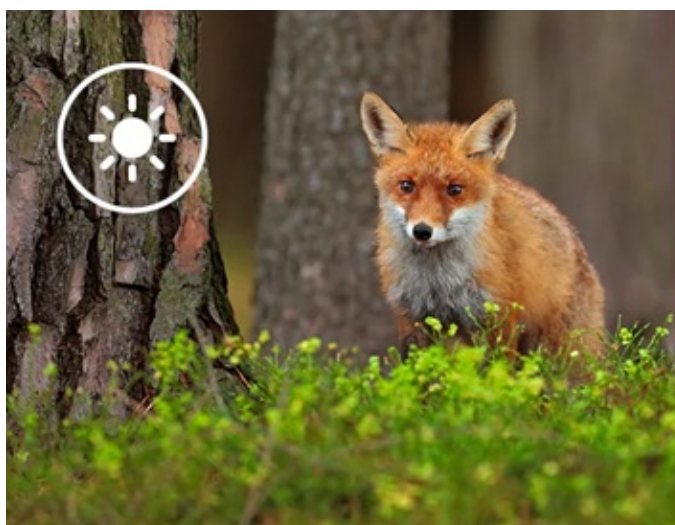

### Rollei fotopast 4K Wi-Fi - ultra jemný pohled na okolní přírodu

S **fotopastí Rollei 4K Wi-Fi** prozkoumáte fascinující svět přírody bez narušení a v přirozeném cyklu. Tento model je navržen pro skalní fanoušky přírody a divoké zvěře, revírníky, myslivce apod. **Rollei fotopast 4K Wi-Fi** disponuje výkonným **CMOS snímačem a citlivým PIR senzorem**, takže vám nic důležitého neunikne a vše zachytíte ostře a v detailním rozlišení - ať už ve formě fotografií, nebo videí.

Fotopast disponuje širokou škálou funkcí, mezi kterými nechybí například **IR přísvit** pro noční záběry, LCD displej s tlačítky pro snadné ovládání a kontrolu záznamů, nebo Wi-Fi konektivita. **Bezdrátové Wi-Fi připojení** vám umožní vzdálenou správu skrze **mobilní aplikaci TrailCamGo**, takže provoz máte pod dokonalou kontrolou. Samozřejmostí je **robustní konstrukce se stupněm krytí IP65**, díky které **Rollei fotopast 4K Wi-Fi** vydrží i náročné venkovní podmínky a je vhodná pro nepřetržitý provoz.

Objevte fascinující svět přírody. Tato kamera je speciálně navržena pro pozorování a sledování zvířat v jejich přirozeném prostředí. S ostrým rozlišením, působivými funkcemi a inteligentním ovládáním přináší dechberoucí záznamy a cenné poznatky.

Díky působivému rozlišení fotografií až 48 Mpx\* a možnosti videa se zvukem v kvalitě 4K získáte ostré a živé záznamy zvířat a přírody. Ať už jde o plachá lesní zvířata nebo velkolepé přírodní scény, neunikne vám žádný okamžik.  
\*interpolovaně