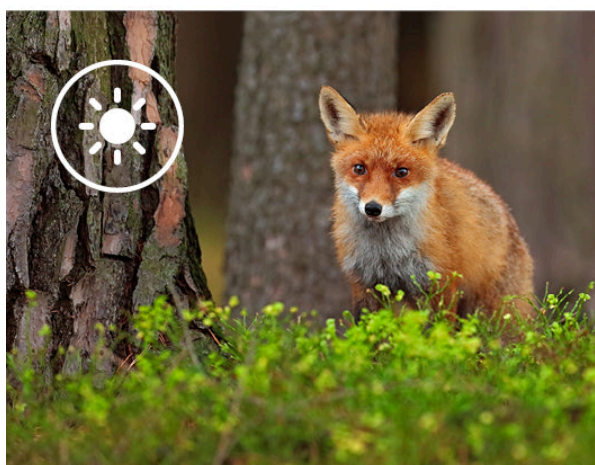

### Rollei fotopast 4K Wi-Fi - ultra jemný pohled na okolní přírodu

S **fotopastí Rollei 4K Wi-Fi** prozkoumáte fascinující svět přírody bez narušení a v přirozeném cyklu. Tento model je navržen pro skalní fanoušky přírody a divoké zvěře, revírníky, myslivce apod. **Rollei fotopast 4K Wi-Fi** disponuje výkonným **CMOS snímačem a citlivým PIR senzorem**, takže vám nic důležitého neunikne a vše zachytíte ostře a v detailním rozlišení - ať už ve formě fotografií, nebo videí.

### Rollei fotopast 4K Wi-Fi

Fotopast se snímačem **4 Mpx CMOS** a **PIR** senzorem s detekčním úhlem **60°**. Kvalitní noční záběry zajistí **IR přísvit**. Disponuje **2" LCD displejem**, který umožňuje snadnou instalaci a okamžité zobrazení pořízených záznamů. Doba spuštění činí **0,4 s**, díky čemuž vám neunikne žádná akce. Potěší funkce **časoběrného snímání**, stačí zvolit preferovaný čas a fotoaparát automaticky pořídí snímek v každém nastaveném časovém intervalu. Veškerý pořízený obsah lze ukládat na **SD** kartu do kapacity **až 64 GB**. Mezi další výhody patří například také **1/4" závit pro stativ** či možnost vzdálené správy pomocí mobilní aplikace **TrailCamGo** díky funkci **Wi-Fi**. Fotopast je vybavena maskovacím vzorem a krytím **IP65**, aby byla chráněna před prachem a vodou a bez problému funguje při teplotě od **-20 °C** do **+60 °C**.

Objevte fascinující svět přírody. Tato kamera je speciálně navržena pro pozorování a sledování zvířat v jejich přirozeném prostředí. S ostrým rozlišením, působivými funkcemi a inteligentním ovládáním přináší dechberoucí záznamy a cenné poznatky.

Díky působivému rozlišení fotografií až 48 Mpx\* a možnosti videa se zvukem v kvalitě 4K získáte ostré a živé záznamy zvířat a přírody. Ať už jde o plachá lesní zvířata nebo velkolepé přírodní scény, neunikne vám žádný okamžik.  
\*interpolovaně