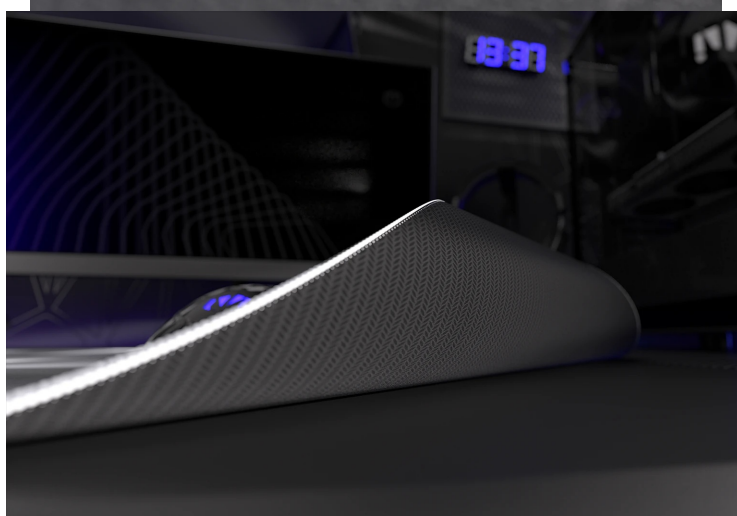

Popis

Endorfy Crystal Black L - bezchybný pohyb při hraní her

Herní podložka Endorfy Crystal Black L, která je ideální ke každé gamingové PC konfiguraci. Je dostatečně velká, abyste mohli pohodlně ovládat myš a i během intenzivní akce měli kurzor pod kontrolou. Herní podložka pod myš **Endorfy Crystal Black L** je opatřena speciálním textilním povrchem, který přesně snímá každý manévra optického i laserového snímače myši.

Díky tomu podporuje precizní ovládání bez ohledu na typ hry. Spodní stranu představuje **gumový podklad**, který je přilnavý

a podložka dokonale drží na svém místě. Dlouhou životnost a stovky hodin gamingové zábavy zajišťuje **kvalitní materiál odolný proti vlhkosti**.

Endorfy Crystal Black L

Velká herní podložka pod myš s **hladkým textilním povrchem** vytváří prostor pro bezchybný provoz optických i laserových myší. Jedinečný **grafický vzor připomínající barevný krystal** bude na stole každého hráče vypadat skvěle. S přilnavým **gumovým podkladem** je podložka bezpečně přichycena ke stolu, kde zůstává za všech okolností. **Odolné prošíání podél okrajů** zabraňuje roztřepení. Materiál je navíc **odolný vůči vlhkosti**, což zvyšuje jeho životnost a usnadňuje údržbu.