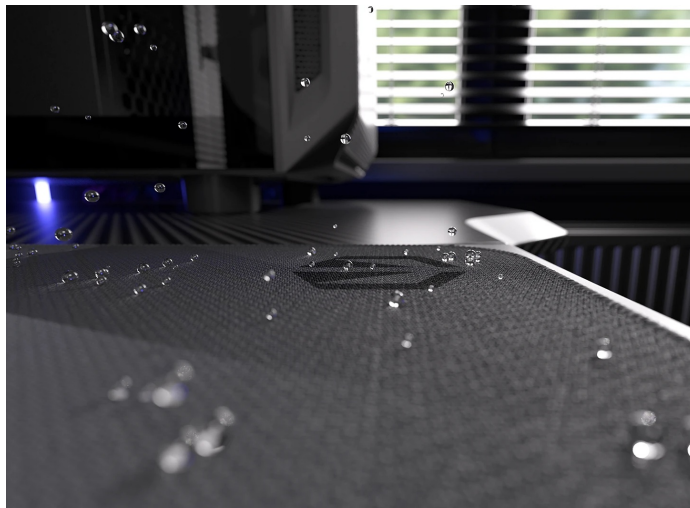

Popis

Endorfy Crystal Black L - bezchybný pohyb při hraní her

Herní podložka Endorfy Crystal Black L, která je ideální ke každé gamingové PC konfiguraci. Je dostatečně velká, abyste mohli pohodlně ovládat myš a i během intenzivní akce měli kurzor pod kontrolou. Herní podložka pod myš **Endorfy Crystal Black L** je opatřena speciálním textilním povrchem, který přesně snímá každý manévra optického i laserového snímače myši.

Díky tomu podporuje precizní ovládání bez ohledu na typ hry. Spodní stranu představuje **gumový podklad**, který je přilnavý

a podložka dokonale drží na svém místě. Dlouhou životnost a stovky hodin gamingové zábavy zajišťuje **kvalitní materiál odolný proti vlhkosti**.

Endorfy Crystal Black L

Velká herní podložka pod myš s **hladkým textilním povrchem** vytváří prostor pro bezchybný provoz optických i laserových myší. Jedinečný **grafický vzor připomínající barevný krystal** bude na stole každého hráče vypadat skvěle. S přilnavým **gumovým podkladem** je podložka bezpečně přichycena ke stolu, kde zůstává za všech okolností. **Odolné prošíání podél okrajů** zabraňuje roztřepení. Materiál je navíc **odolný vůči vlhkosti**, což zvyšuje jeho životnost a usnadňuje údržbu.