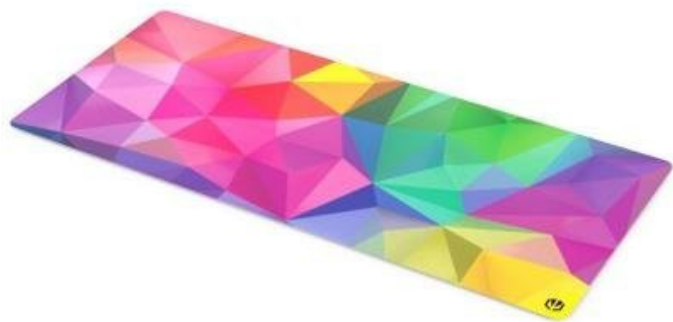

Jan Skopový (hw.ddfu.org)

hello@ddfu.org

+420 731 533677

02.04.26 6:14:13

ENDORFY CRYSTAL SPECTRUM XL

Cena celkem:	532 Kč (bez DPH: 440 Kč)
Běžná cena:	585 Kč
Ušetříte:	53 Kč
Kód zboží:	MYSEND2050
Part No.:	EY6B012
Záruka:	24 měs.
Stav:	Nové zboží

Popis

Endorfy Crystal Spectrum XL - pro velké herní manévry

Herní podložka Endorfy Crystal Spectrum XL, která je ideální ke každé gamingové PC konfiguraci. Je extra velká, takže se na ni vměstná myš i klávesnice a své nejdůležitější periferie do virtuálních bitev měli na jednom místě a pod kontrolou.

Herní podložka pod myš Endorfy Crystal Spectrum XL je opatřena speciálním textilním povrchem, který přesně **snímá každý manévr optického i laserového snímače** myši. Díky tomu podporuje precizní ovládání bez ohledu na typ hry. Spodní stranu představuje **gumový podklad**, který je přilnavý a podložka dokonale drží na svém místě. **Dlouhou životnost** a stovky hodin gamingové zábavy zajišťuje kvalitní **materiál odolný proti vlhkosti**.

Endorfy Crystal Spectrum XL

Extra velká herní podložka pod myš a klávesnici. Její **hladký textilní povrch** vytváří prostor pro bezchybný provoz optických i laserových myši. Jedinečný **grafický vzor připomínající barevný krystal** bude na stole každého hráče vypadat skvěle. S přilnavým **gumovým podkladem** je podložka bezpečně přichycena ke stolu, kde zůstává za všech okolností. **Odolné prošití podél okrajů** zabraňuje roztřepení. Materiál je navíc **odolný vůči vlhkosti**, což zvyšuje jeho životnost a usnadňuje údržbu.