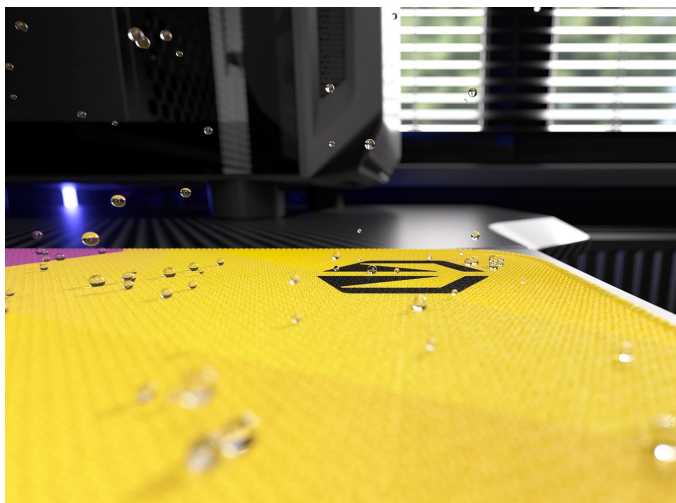

Popis

Endorfy Crystal Spectrum XL - pro velké herní manévry

Herní podložka Endorfy Crystal Spectrum XL, která je ideální ke každé gamingové PC konfiguraci. Je extra velká, takže se na ni vměstná myš i klávesnice a své nejdůležitější periferie do virtuálních bitev měli na jednom místě a pod kontrolou.

Herní podložka pod myš Endorfy Crystal Spectrum XL je opatřena speciálním textilním povrchem, který přesně **snímá každý manévr optického i laserového snímače** myši. Díky tomu podporuje precizní ovládání bez ohledu na typ hry. Spodní stranu představuje **gumový podklad**, který je přilnavý a podložka dokonale drží na svém místě. **Dlouhou životnost** a stovky hodin gamingové zábavy zajišťuje kvalitní **materiál odolný proti vlhkosti**.

Endorfy Crystal Spectrum XL

Extra velká herní podložka pod myš a klávesnici. Její **hladký textilní povrch** vytváří prostor pro bezchybný provoz optických i laserových myši. Jedinečný **grafický vzor připomínající barevný krystal** bude na stole každého hráče vypadat skvěle. S přilnavým **gumovým podkladem** je podložka bezpečně přichycena ke stolu, kde zůstává za všech okolností. **Odolné prošití podél okrajů** zabraňuje roztřepení. Materiál je navíc **odolný vůči vlhkosti**, což zvyšuje jeho životnost a usnadňuje údržbu.

ZÁKLADNÍ SPECIFIKACE

Kompatibilita: optické a laserové myši

Rozměry: 900 × 400 × 3 mm

Barva: duhová