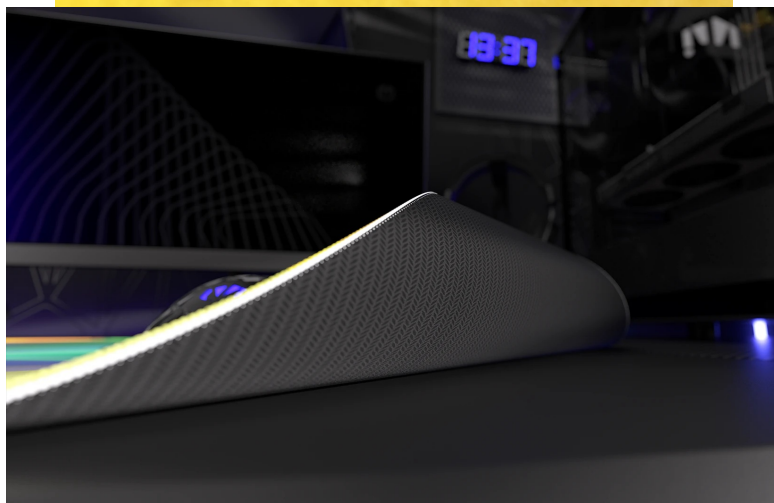

Popis

Endorfy Crystal Spectrum XL - pro velké herní manévry

Herní podložka Endorfy Crystal Spectrum XL, která je ideální ke každé gamingové PC konfiguraci. Je extra velká, takže se na ni vměstná myš i klávesnice a své nejdůležitější periferie do virtuálních bitev měli na jednom místě a pod kontrolou.

Herní podložka pod myš Endorfy Crystal Spectrum XL je opatřena speciálním textilním povrchem, který přesně **snímá každý manévr optického i laserového snímače** myši. Díky tomu podporuje precizní ovládání bez ohledu na typ hry. Spodní stranu představuje **gumový podklad**, který je přilnavý a podložka dokonale drží na svém místě. **Dlouhou životnost** a stovky hodin gamingové zábavy zajišťuje kvalitní **materiál odolný proti vlhkosti**.

Endorfy Crystal Spectrum XL

Extra velká herní podložka pod myš a klávesnici. Její **hladký textilní povrch** vytváří prostor pro bezchybný provoz optických i laserových myši. Jedinečný **grafický vzor připomínající barevný krystal** bude na stole každého hráče vypadat skvěle. S přilnavým **gumovým podkladem** je podložka bezpečně přichycena ke stolu, kde zůstává za všech okolností. **Odolné prošití podél okrajů** zabraňuje roztřepení. Materiál je navíc **odolný vůči vlhkosti**, což zvyšuje jeho životnost a usnadňuje údržbu.