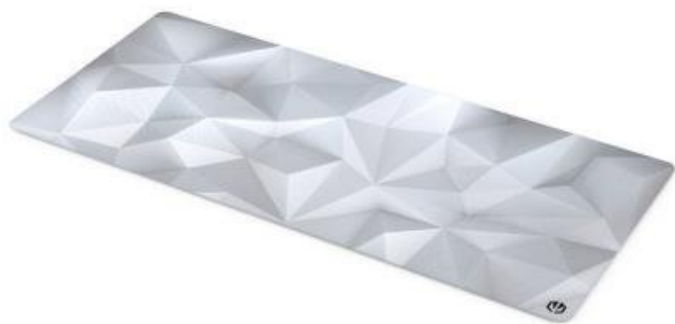

Jan Skopový (hw.ddfu.org)

hello@ddfufu.org

+420 731 533677

17.04.26 0:51:13

ENDORFY CRYSTAL ONYX WHITE XL

Cena celkem:	532 Kč (bez DPH: 440 Kč)
Běžná cena:	585 Kč
Ušetříte:	53 Kč
Kód zboží:	MYSEND2070
Part No.:	EY6B010
Záruka:	24 měs.
Stav:	Nové zboží

Popis

Endorfy Crystal Onyx White XL - pro velké herní manévry

Herní podložka Endorfy Crystal Onyx White XL, která je ideální ke každé gamingové PC konfiguraci. Je extra velká, takže se na ni vměstná myš i klávesnice a své nejdůležitější periferie do virtuálních bitev měli na jednom místě a pod kontrolou.

Herní podložka pod myš Endorfy Crystal Onyx White XL je opatřena speciálním textilním povrchem, který přesně **snímá každý manévr optického i laserového snímače** myši. Díky tomu podporuje precizní ovládání bez ohledu na typ hry. Spodní stranu představuje **gumový podklad**, který je přílnavý a podložka dokonale drží na svém místě. **Dlouhou životnost** a stovky hodin gamingové zábavy zajišťuje kvalitní **materiál odolný proti vlhkosti**.

Endorfy Crystal Onyx White XL

Extra velká herní podložka pod myš a klávesnici. Její **hladký textilní povrch** vytváří prostor pro bezchybný provoz optických i laserových myši. Jedinečný **grafický vzor připomínající barevný krystal** bude na stole každého hráče vypadat skvěle. S přílnavým **gumovým podkladem** je podložka bezpečně přichycena ke stolu, kde zůstává za všech okolností. **Odolné prošíání podél okrajů** zabraňuje roztřepení. Materiál je navíc **odolný vůči vlhkosti**, což zvyšuje jeho životnost a usnadňuje údržbu.