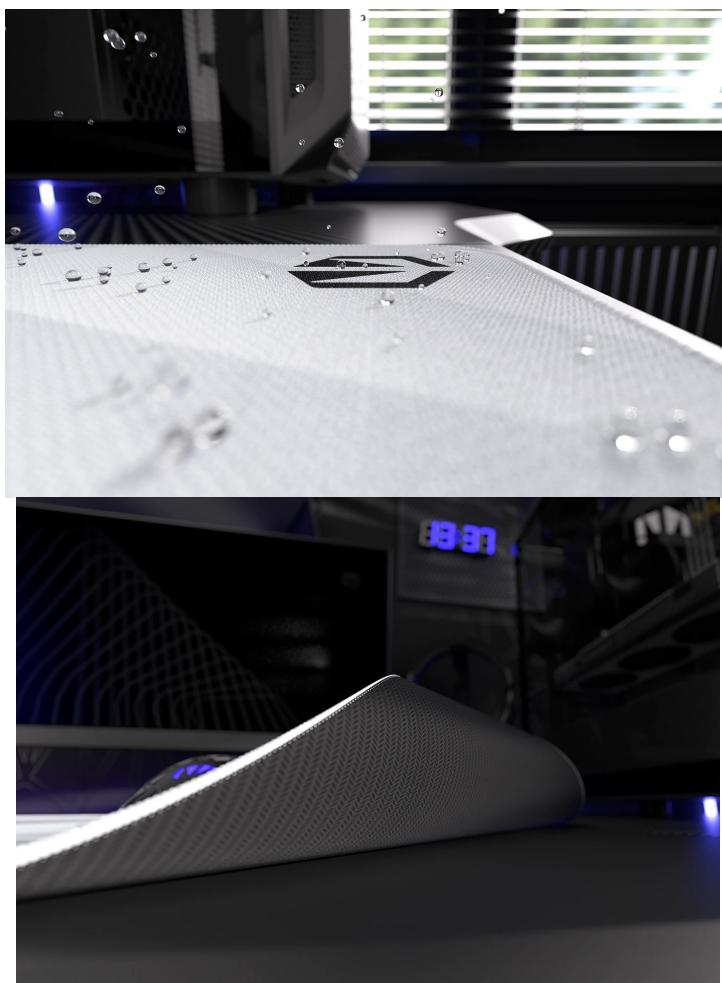

Popis

Endorfy Crystal Onyx White XL - pro velké herní manévry

Herní podložka Endorfy Crystal Onyx White XL, která je ideální ke každé gamingové PC konfiguraci. Je extra velká, takže se na ni vměstná myš i klávesnice a své nejdůležitější periferie do virtuálních bitev měli na jednom místě a pod kontrolou.

Herní podložka pod myš Endorfy Crystal Onyx White XL je opatřena speciálním textilním povrchem, který přesně **snímá každý manévr optického i laserového snímače** myši. Díky tomu podporuje precizní ovládání bez ohledu na typ hry. Spodní stranu představuje **gumový podklad**, který je přílnavý a podložka dokonale drží na svém místě. **Dlouhou životnost** a stovky hodin gamingové zábavy zajišťuje kvalitní **materiál odolný proti vlhkosti**.

Endorfy Crystal Onyx White XL

Extra velká herní podložka pod myš a klávesnici. Její **hladký textilní povrch** vytváří prostor pro bezchybný provoz optických i laserových myši. Jedinečný **grafický vzor připomínající barevný krystal** bude na stole každého hráče vypadat skvěle. S přílnavým **gumovým podkladem** je podložka bezpečně přichycena ke stolu, kde zůstává za všech okolností. **Odolné prošíání podél okrajů** zabraňuje roztřepení. Materiál je navíc **odolný vůči vlhkosti**, což zvyšuje jeho životnost a usnadňuje údržbu.

ZÁKLADNÍ SPECIFIKACE

Kompatibilita: optické a laserové myši

Rozměry: 900 × 400 × 3 mm

Barva: bílá