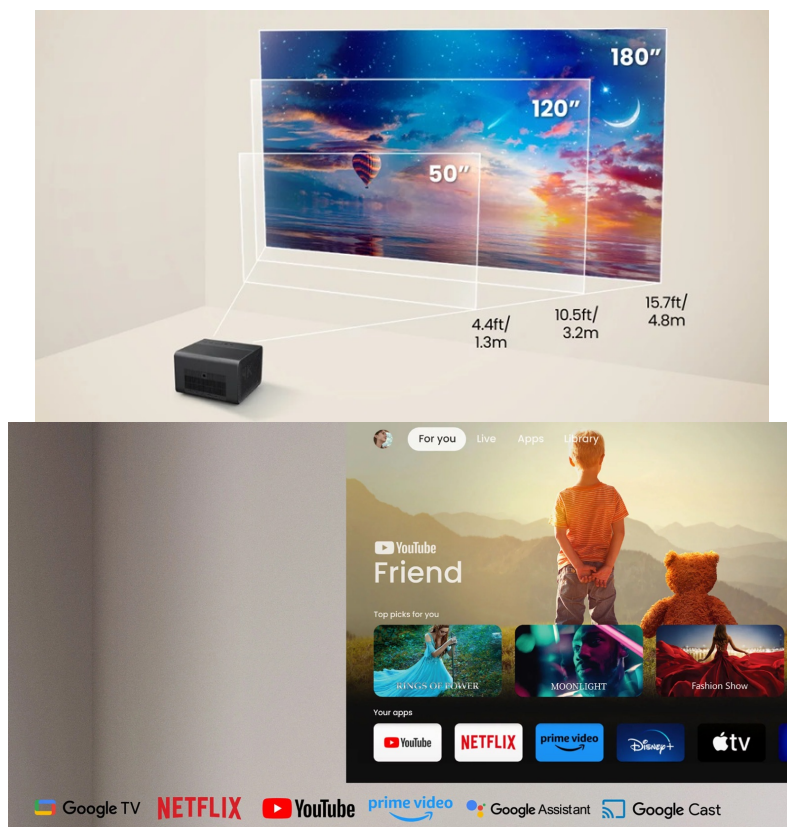

Popis

Projektor BenQ GP520 - prožijte každý film naplno v pohodlí domova

DLP projektor BenQ GP520 vám připraví nezapomenutelné filmové zážitky v pohodlí domova. Model podporuje projekce ve 4K rozlišení obrazu a přináší moderní technologie, které divákům vyrazí dech. Dosahuje vysokého rozlišení **4K Ultra HD** a realistického zobrazení barev. Díky tomu si vychutnáte ohromující zážitky jako byste seděli uprostřed kinosálu.

Vysoký jas 2600 ANSI lumenů zajistí viditelnost i v osvětlených místnostech. Díky **technologii CinematicColor** je

podání barev konzistentní a optimalizováno po celé projekční ploše. **Projektor BenQ GP520** pohání operační systém **Google TV s Android 11**.

Díky tomu máte přístup k oblíbeným streamovacím platformám jako **Netflix**, **YouTube**, **Prime Video** a dalším. Samozřejmostí jsou také bohaté optimalizace a přizpůsobení obrazu dle velikosti prostředí nebo vzdálenosti od obrazu. Podpora **bezdrátového zrcadlení** skrze technologie **Google Cast** nebo **AirPlay** vám umožní sdílet obsah ze smartphonů či tabletů na velké ploše.

BenQ GP520

DLP projektor s **4K Ultra HD** rozlišením **3840 × 2160** bodů nabízí jas **2600 ANSI** lumenů, kontrast **200 000 : 1** a podporu **HDR10**, díky čemuž zajistí kvalitní obraz s ostrými detaily po celém plátně. Pokrytí 81 % DCI-P3 a 98 % normy **Rec.709** navíc poskytuje mnohem realističtější barvy a dokonale ostrý obraz. Díky inteligentním funkcím pro přizpůsobení obrazu a korekci lichoběžníkového zkreslení můžete mít obraz přesně tam, kde potřebujete.