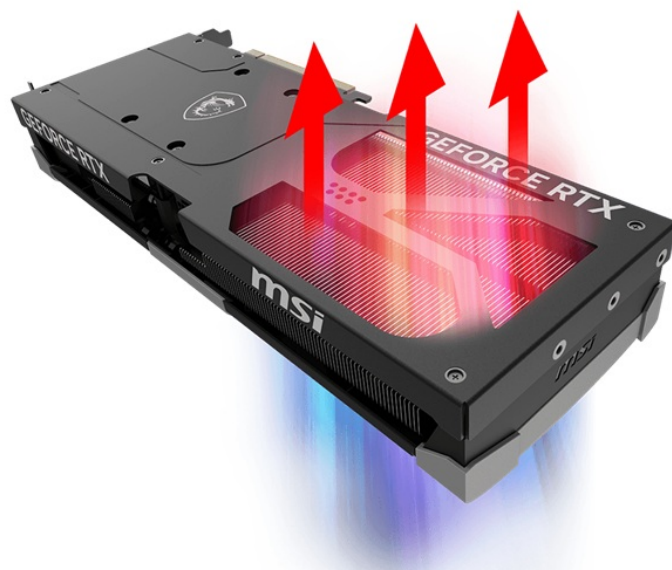

Popis

MSI GeForce RTX 5070 Ti 16G VENTUS 3X OC - realistická grafika do her i tvůrčí činnosti

Výkonná grafická karta **MSI GeForce RTX 5070 Ti 16G VENTUS 3X OC** navržena pro hráče a tvůrce obsahu, kteří vyžadují špičkový hardware do své PC sestavy. Kartu pohání **architektura NVIDIA Blackwell**, která obsahuje nepřeberné množství technologií. **Vylepšená Tensor jádra 5. generace** spolu s **DLSS 4** podporují maximální výkon **umělé inteligence**.

NVIDIA DLSS 4 využívá technologii neurálního renderování pro navýšení FPS a zlepšení kvality obrazu. Tvůrci a grafici zase ocení **podporu kreativních aplikací** a paměť typu **GDDR7 s obří kapacitou 16 GB**. **RTX platforma** nyní podporuje neurální vykreslování, což vede k ještě hodnotnějším a realističtějším zážitkům, zobrazení detailů a dalších efektů. Tepelný design se vyznačuje přítomností trojice ventilátorů, které zajišťují efektivní a současně tišší chlazení.

Ventilátory TORX FAN 5.0 s dvojitými kuličkovými ložisky zlepšují proudění vzduchu a vydrží gamingovou zátěž po velmi dlouhou dobu. Vnitřek grafické karty **MSI GeForce RTX 5070 Ti 16G VENTUS 3X OC** obsahuje přídatnou kovovou konstrukci pro výrazné zpevnění a zvýšení celkové odolnosti.