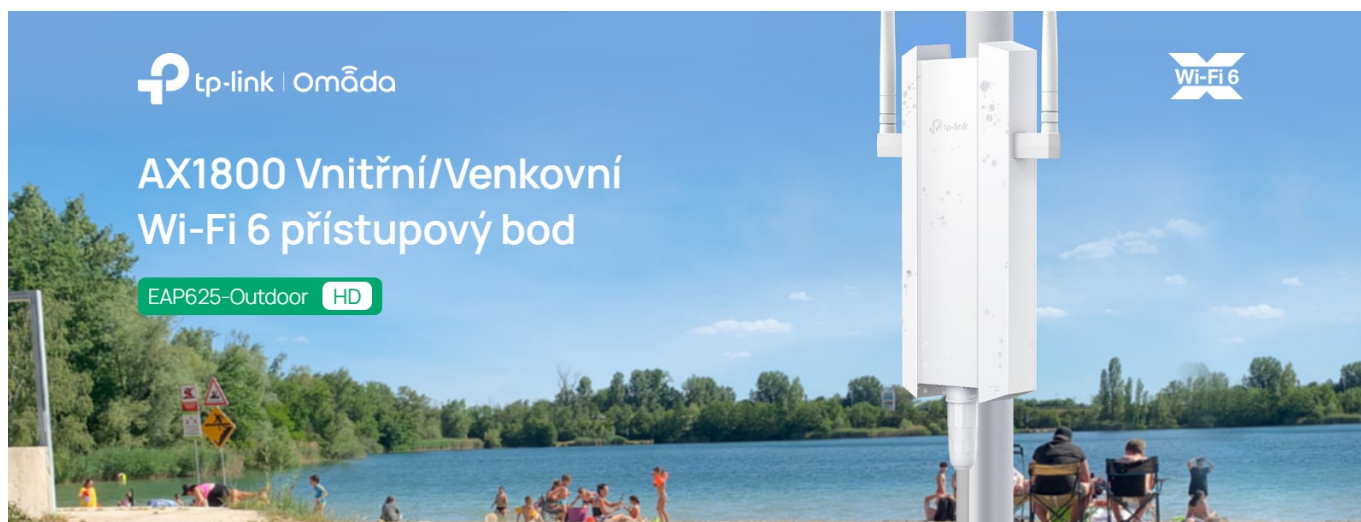

Popis

TP-Link EAP625-Outdoor HD

AX1800 Wi-Fi 6 (802.11ax) access point je díky konstrukci, možnostem napájení a instalace vhodný pro nejrůznější scénáře použití. S krytem odolným vůči počasí dle **IP67** je ideální zejména do rozsáhlých **venkovních** oblastí s vysokou hustotou provozu. Dvě odnímatelné externí antény poskytují optimální pokrytí a větší flexibilitu vaší sítě. Technologie **OFDMA a MU-MIMO** významně zlepšují použití v místech s větším počtem uživatelů, neboť dokážou souběžně spolehlivě obsloužit desítky klientů na rozlehlých, otevřených místech.

- **Wi-Fi 6:** Poskytuje dvoupásmovou rychlost až 574 Mbit/s na 2,4 GHz + 1201 Mbit/s na 5 GHz.

- **Technologie MU-MIMO:** Poskytuje vysoce efektivní bezdrátové připojení.
- **Technologie OFDMA:** Minimalizujte latenci pro dokonalé videohovory i v přeplněných sítích.
- **1000+ připojených klientů** - Vhodný pro oblasti s vysokou hustotou provozu.
- **Ideální pro venkovní prostředí** - IP67 kryt odolný povětrnostním vlivům pro venkovní Wi-Fi aplikace.
- **Omada Mesh:** Umožňuje bezdrátové připojení mezi přístupovými body pro větší dosah a flexibilní nasazení.
- **Technologie PoE:** Podpora standardu 802.3at PoE+ a pasivního PoE pro flexibilní instalaci.
- **Centralizovaná cloudová správa:** Díky integraci do platformy Omada SDN můžete celou síť spravovat lokálně nebo přes cloud prostřednictvím webového rozhraní nebo aplikace Omada.